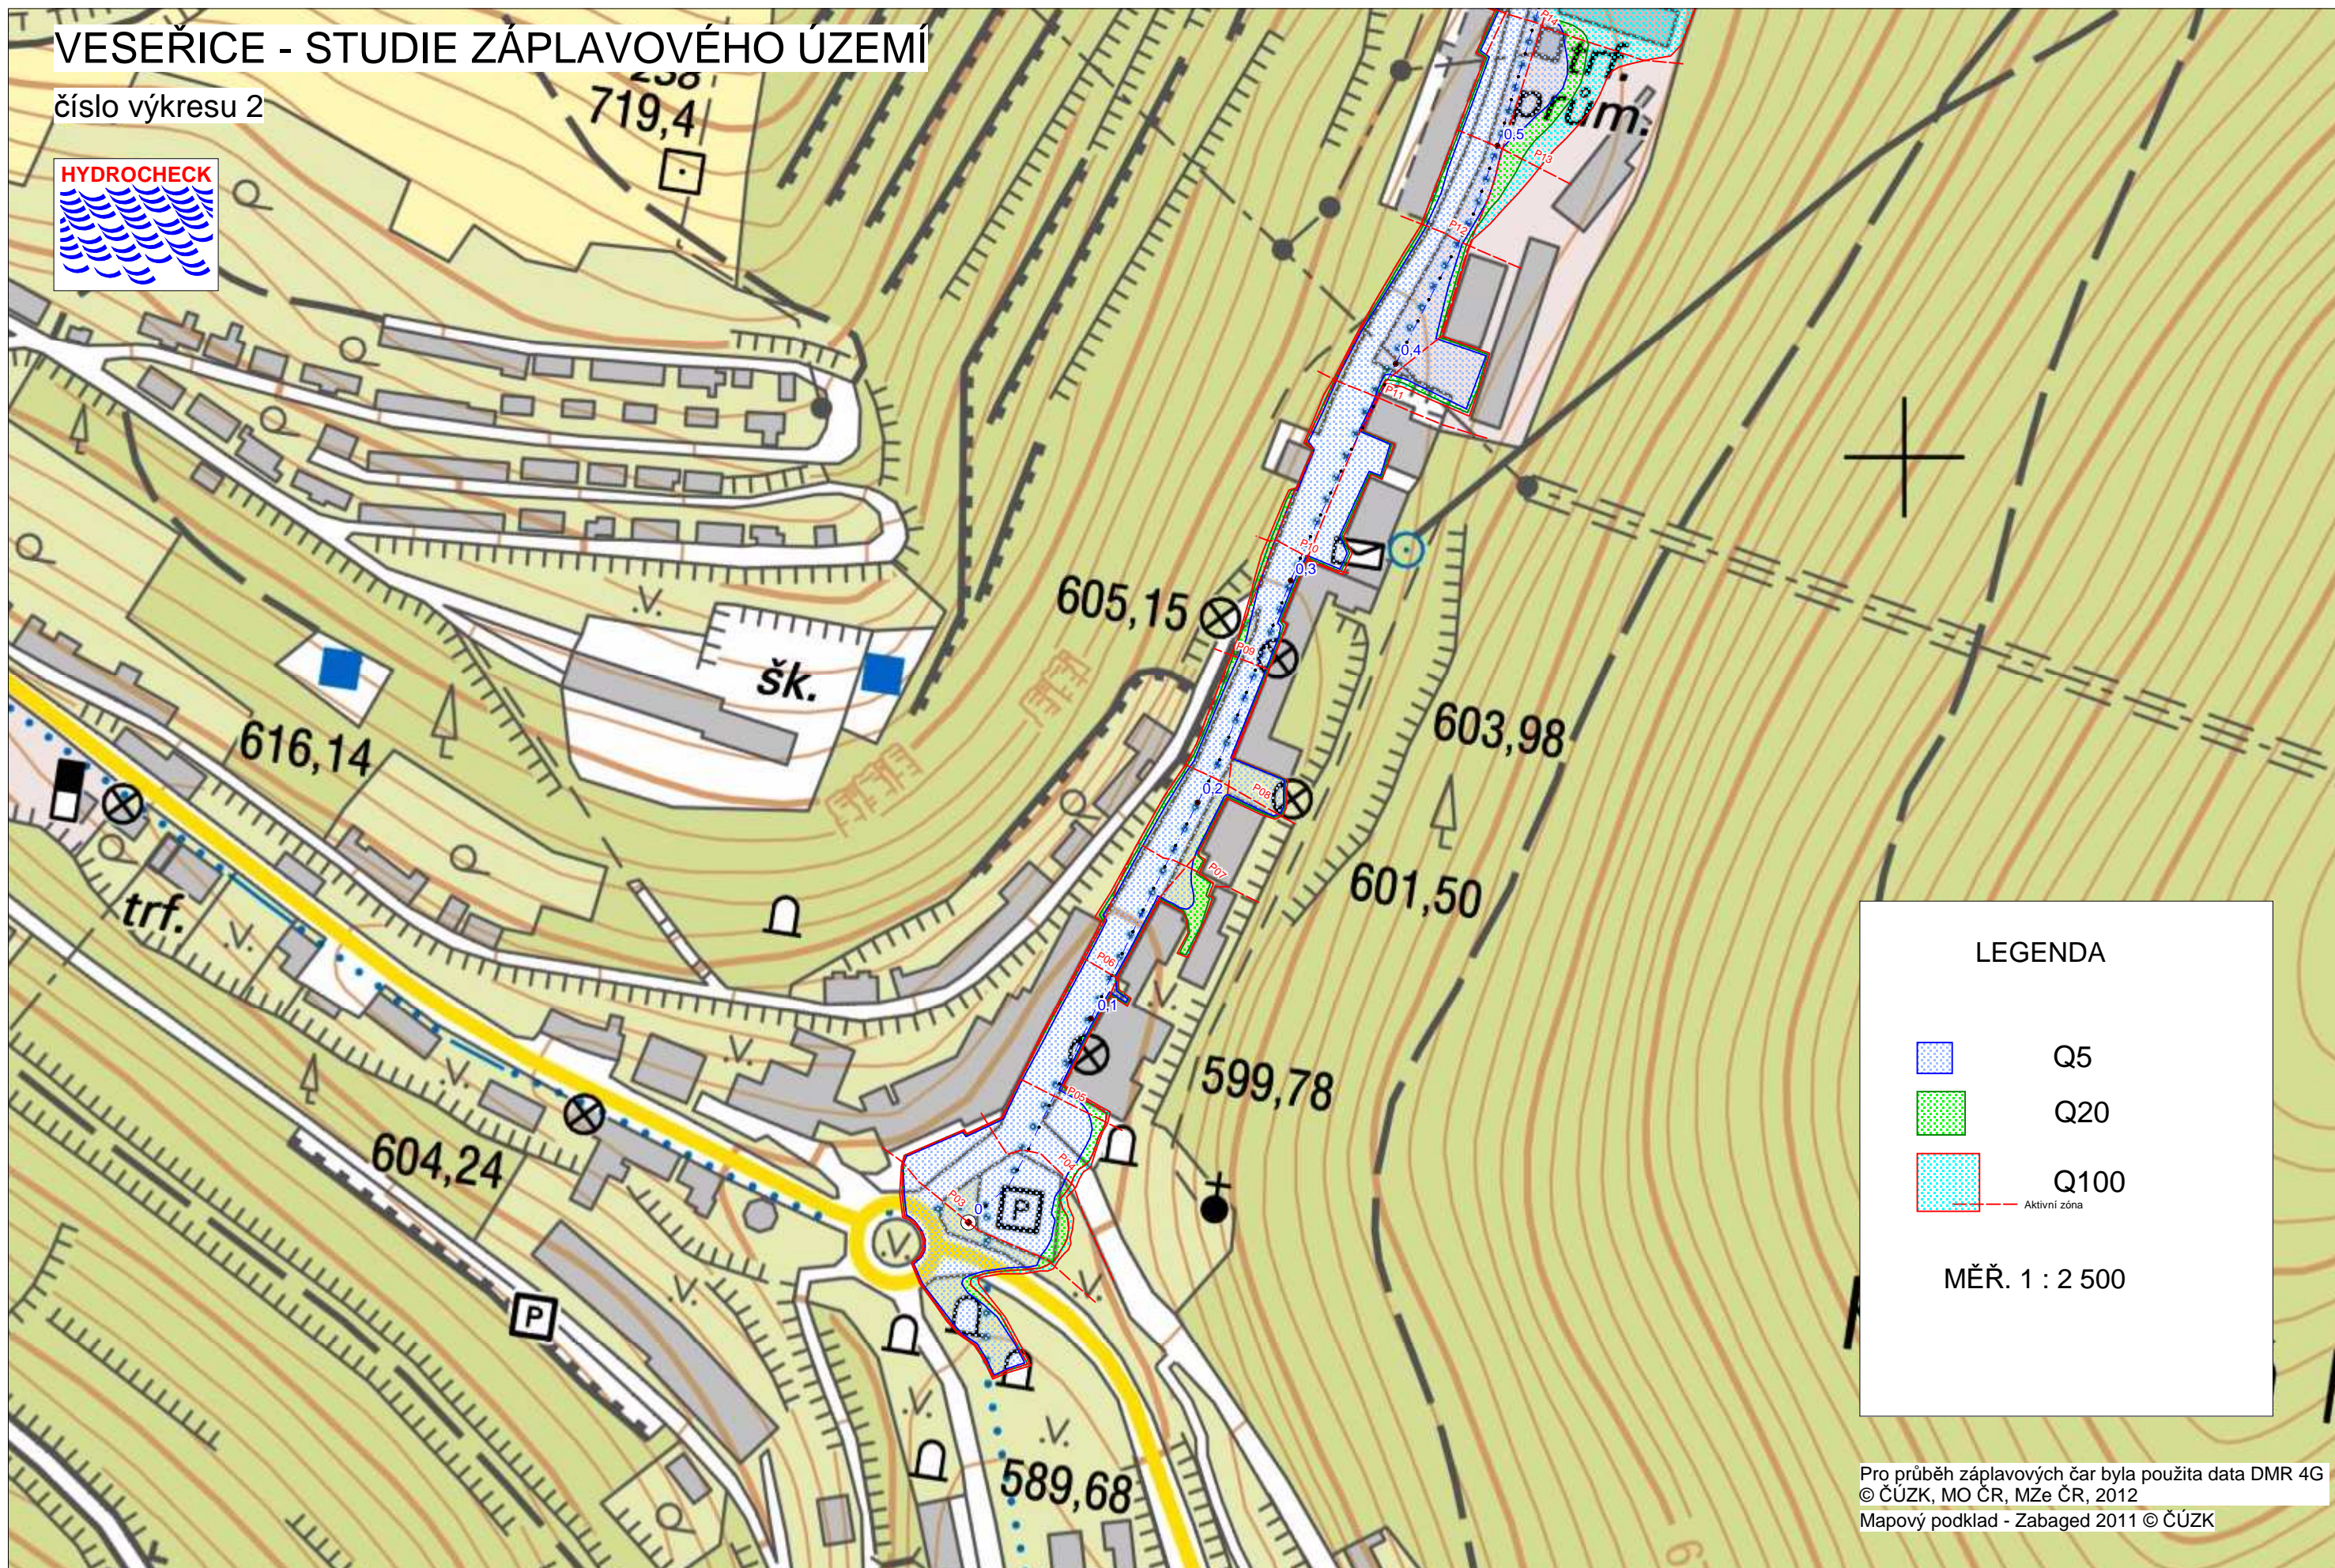

VESEŘICE - STUDIE ZÁPLAVOVÉHO ÚZEMÍ

číslo výkresu 2

LEGENDA

-  Q5
-  Q20
-  Q100
-  Aktivní zóna

MĚŘ. 1 : 2 500

Pro průběh záplavových čar byla použita data DMR 4G
© ČÚZK, MO ČR, MZe ČR, 2012
Mapový podklad - Zabaged 2011 © ČÚZK