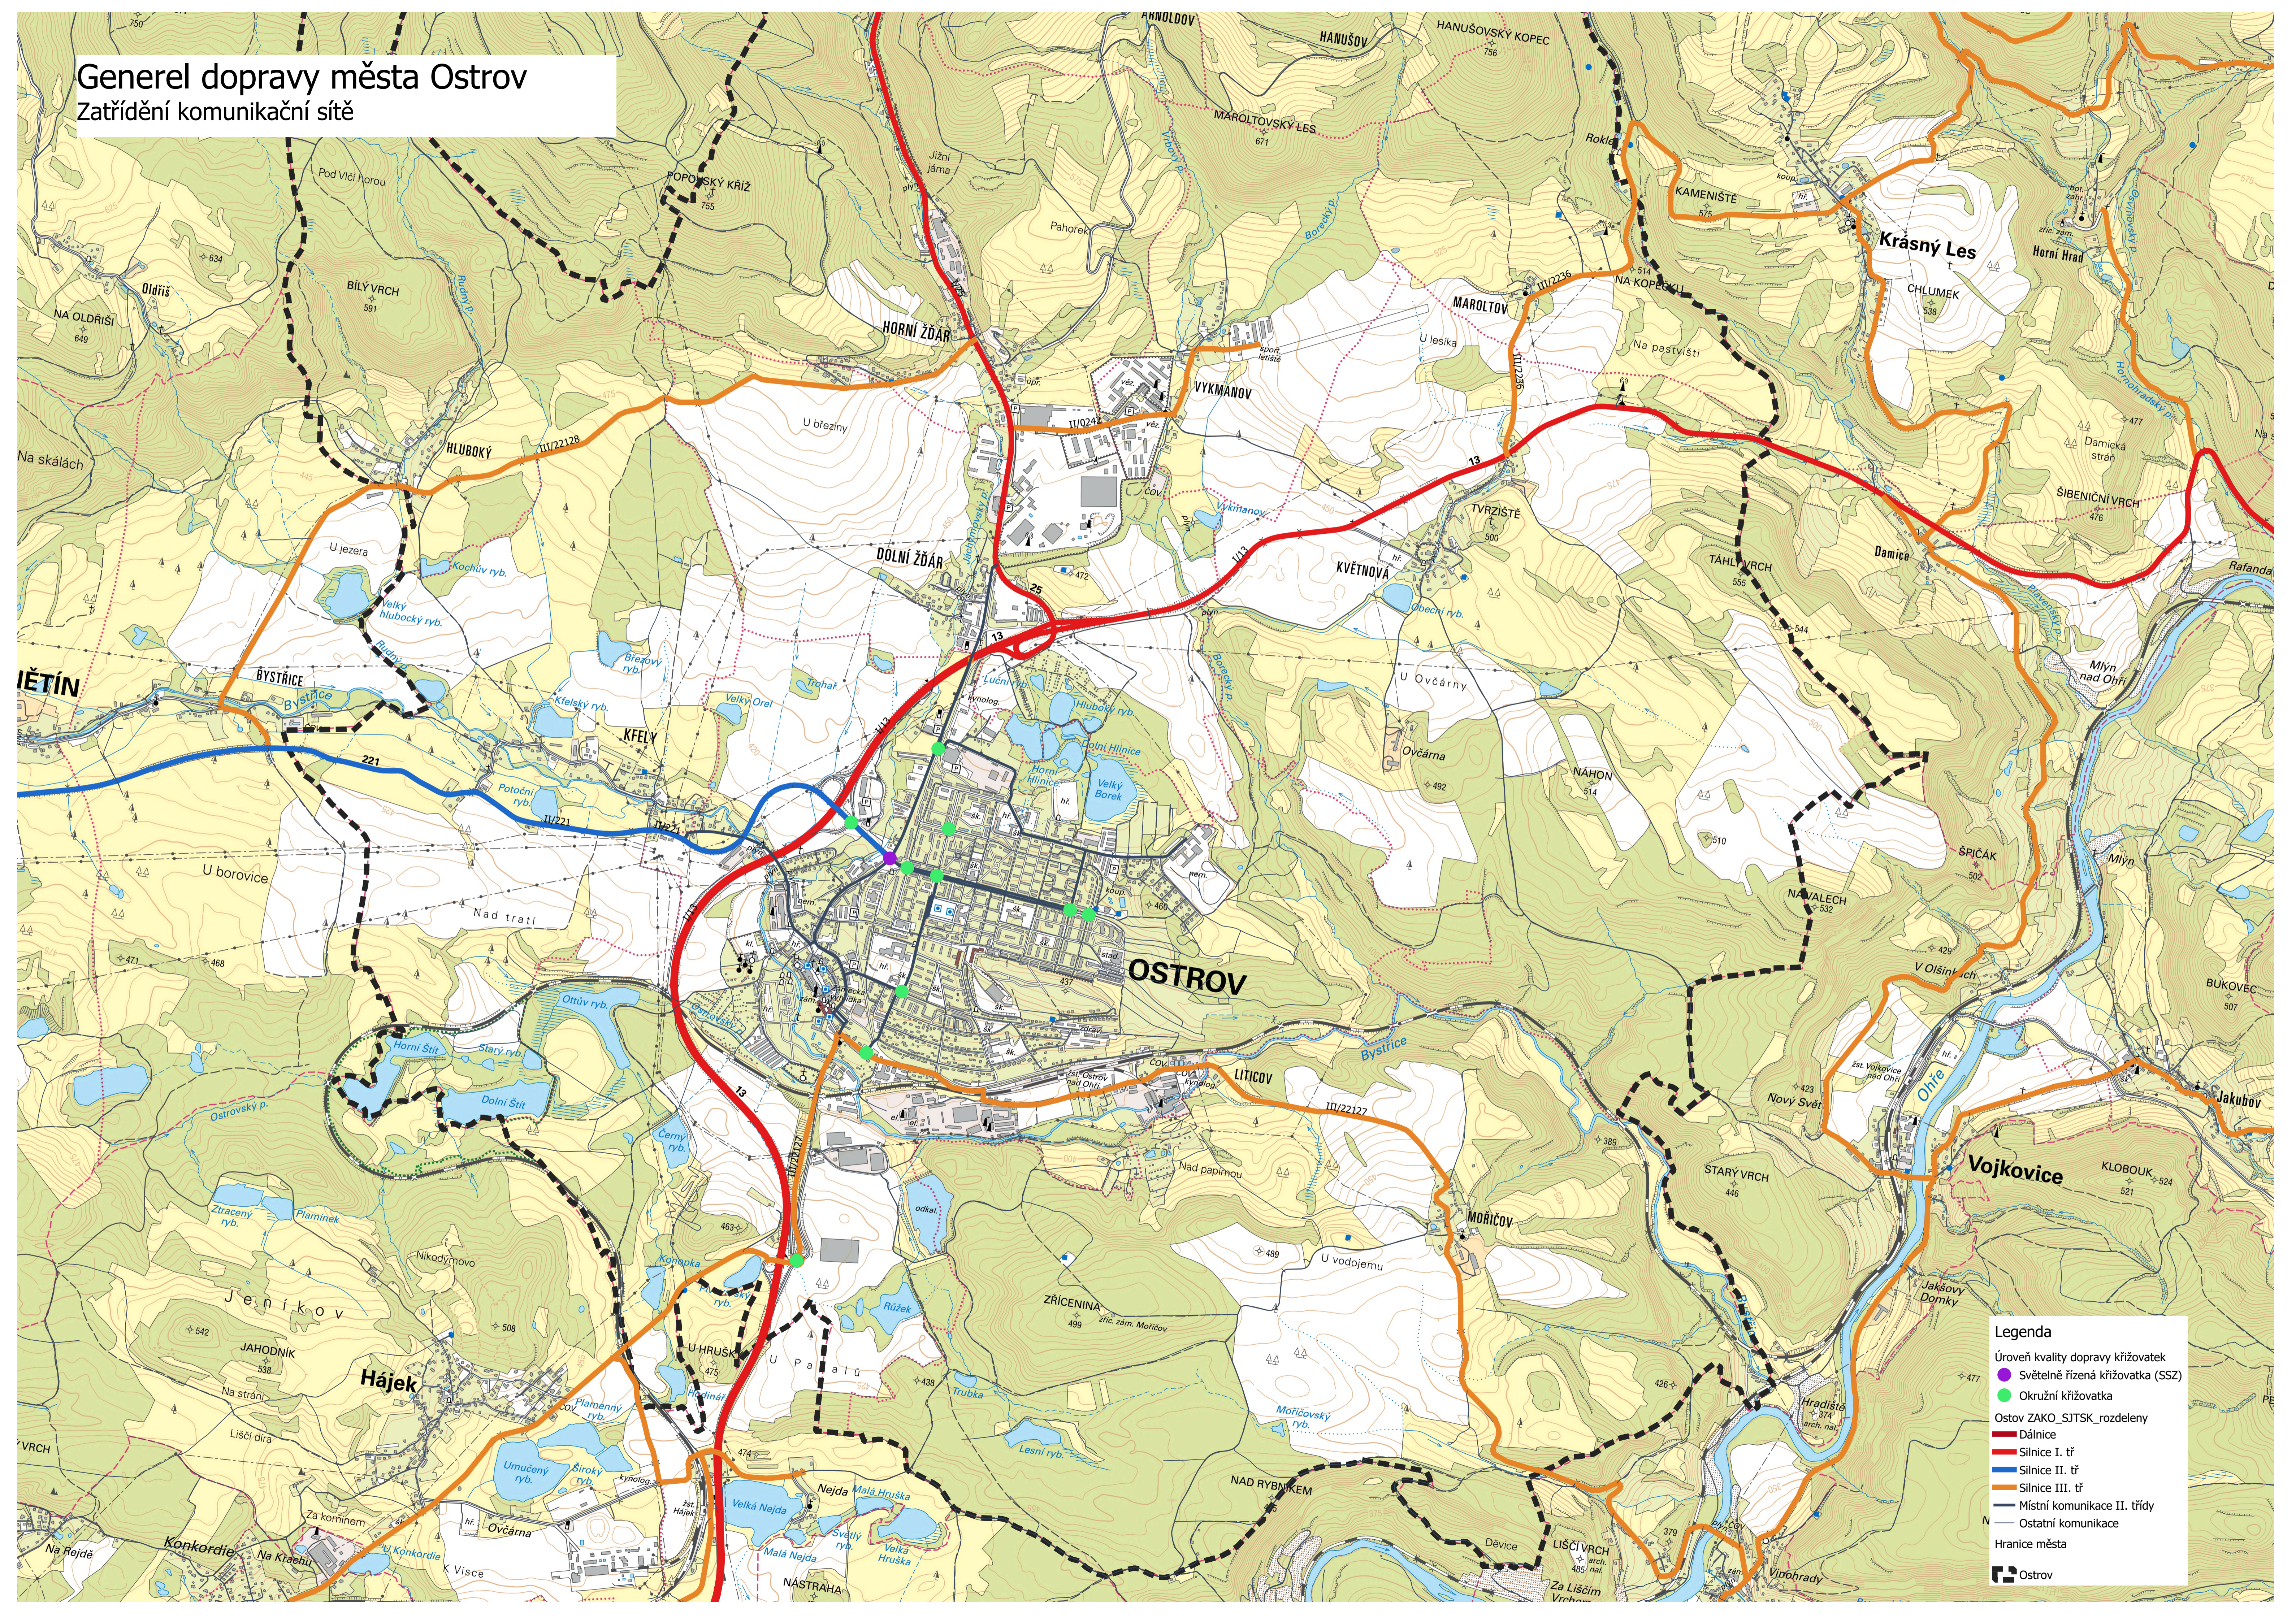

Generel dopravy města Ostrov

Zatřídění komunikační sítě

Legenda

- Úroveň kvality dopravy křižovatek
- Světelně řízená křižovatka (SSZ)
- Okružní křižovatka
- Ostrov ZAKO_SJTSK_rozdeleny
- Dálnice
- Silnice I. tř
- Silnice II. tř
- Silnice III. tř
- Místní komunikace II. třídy
- Ostatní komunikace
- Hranice města
- Ostrov