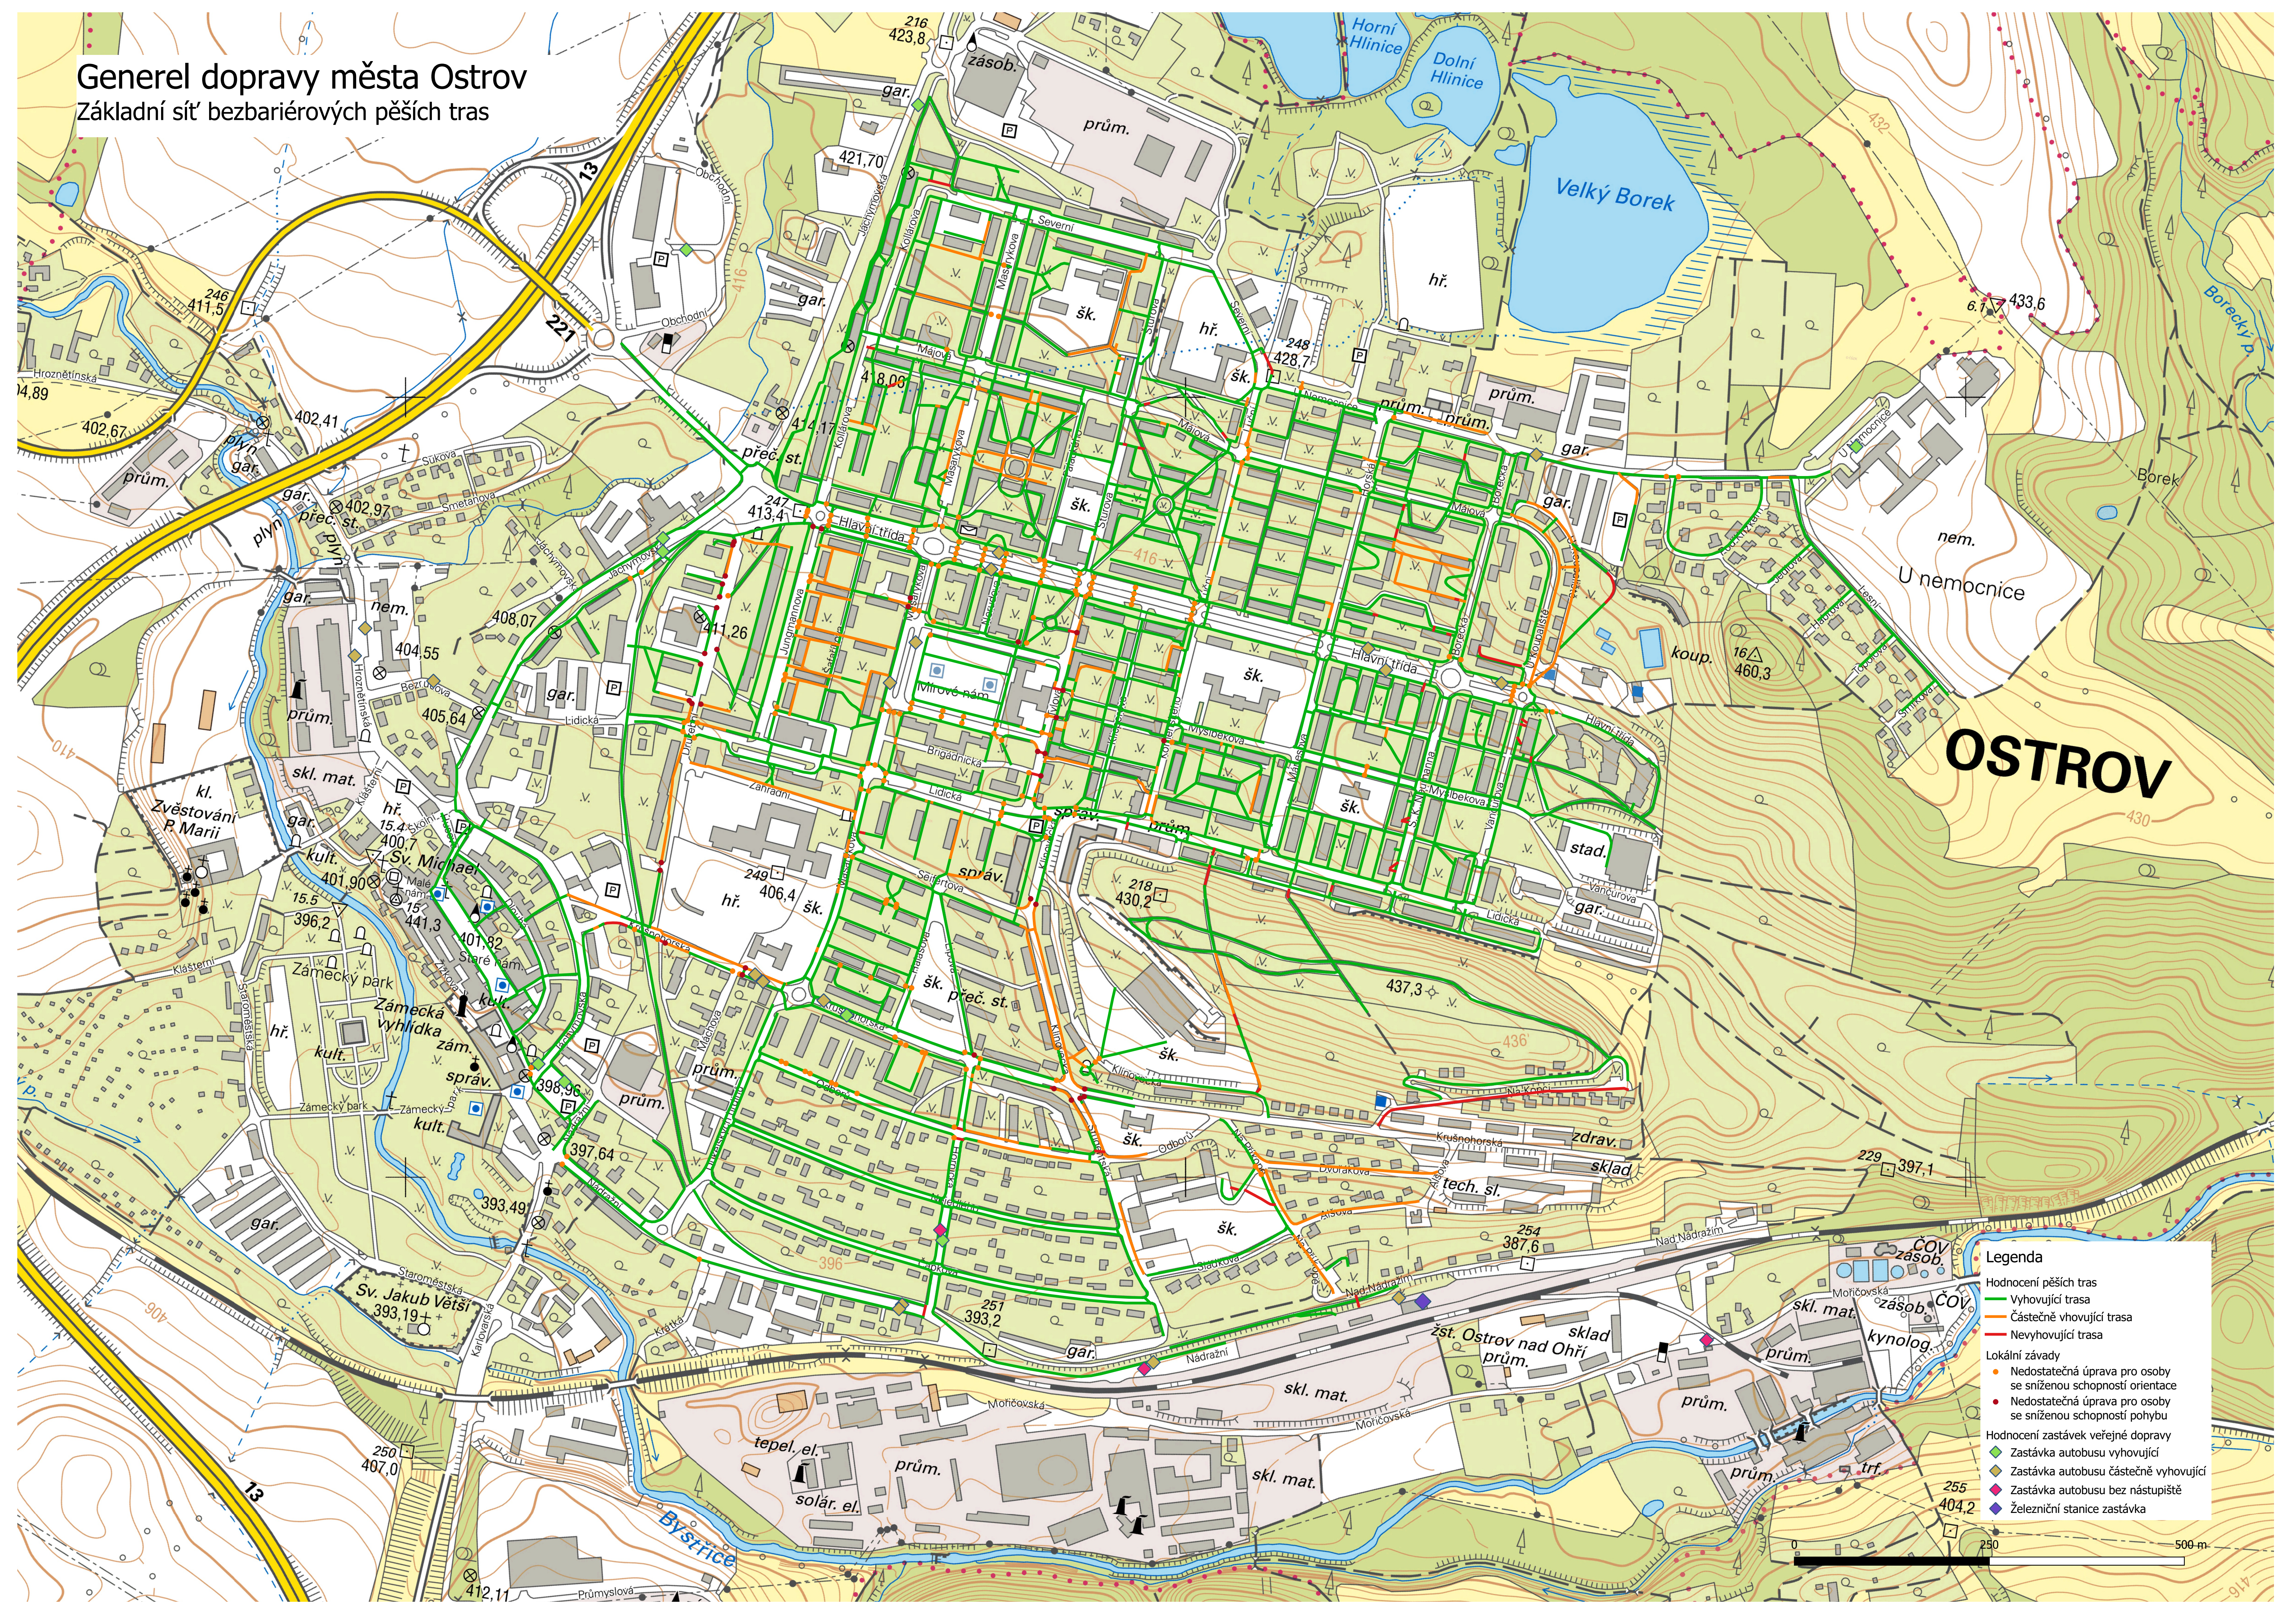

Generel dopravy města Ostrov

Základní síť bezbariérových pěších tras

OSTROV

- Legenda**
- Hodnocení pěších tras
 - Vyhovující trasa
 - Částečně vyhovující trasa
 - Nevyhovující trasa
 - Lokální závady
 - Nedostatečná úprava pro osoby se sníženou schopností orientace
 - Nedostatečná úprava pro osoby se sníženou schopností pohybu
 - Hodnocení zastávek veřejné dopravy
 - Zastávka autobusu vyhovující
 - Zastávka autobusu částečně vyhovující
 - Zastávka autobusu bez nástupišť
 - Železniční stanice zastávka

500 m