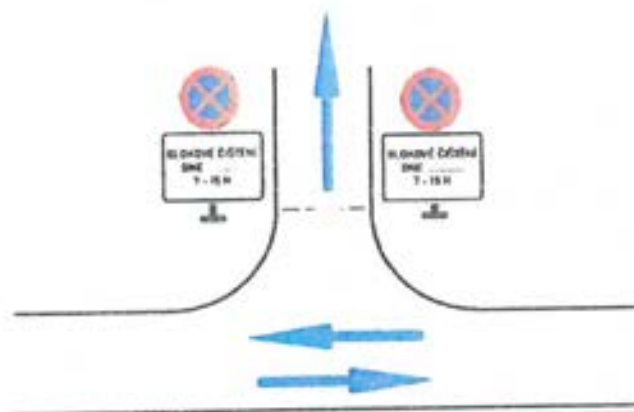

OSTROV, BLOKOVÉ ČIŠTĚNÍ MĚSTA

Vzorové umístění dopravního značení při použití značek IZ 8a a IZ 8b „ZÓNA“