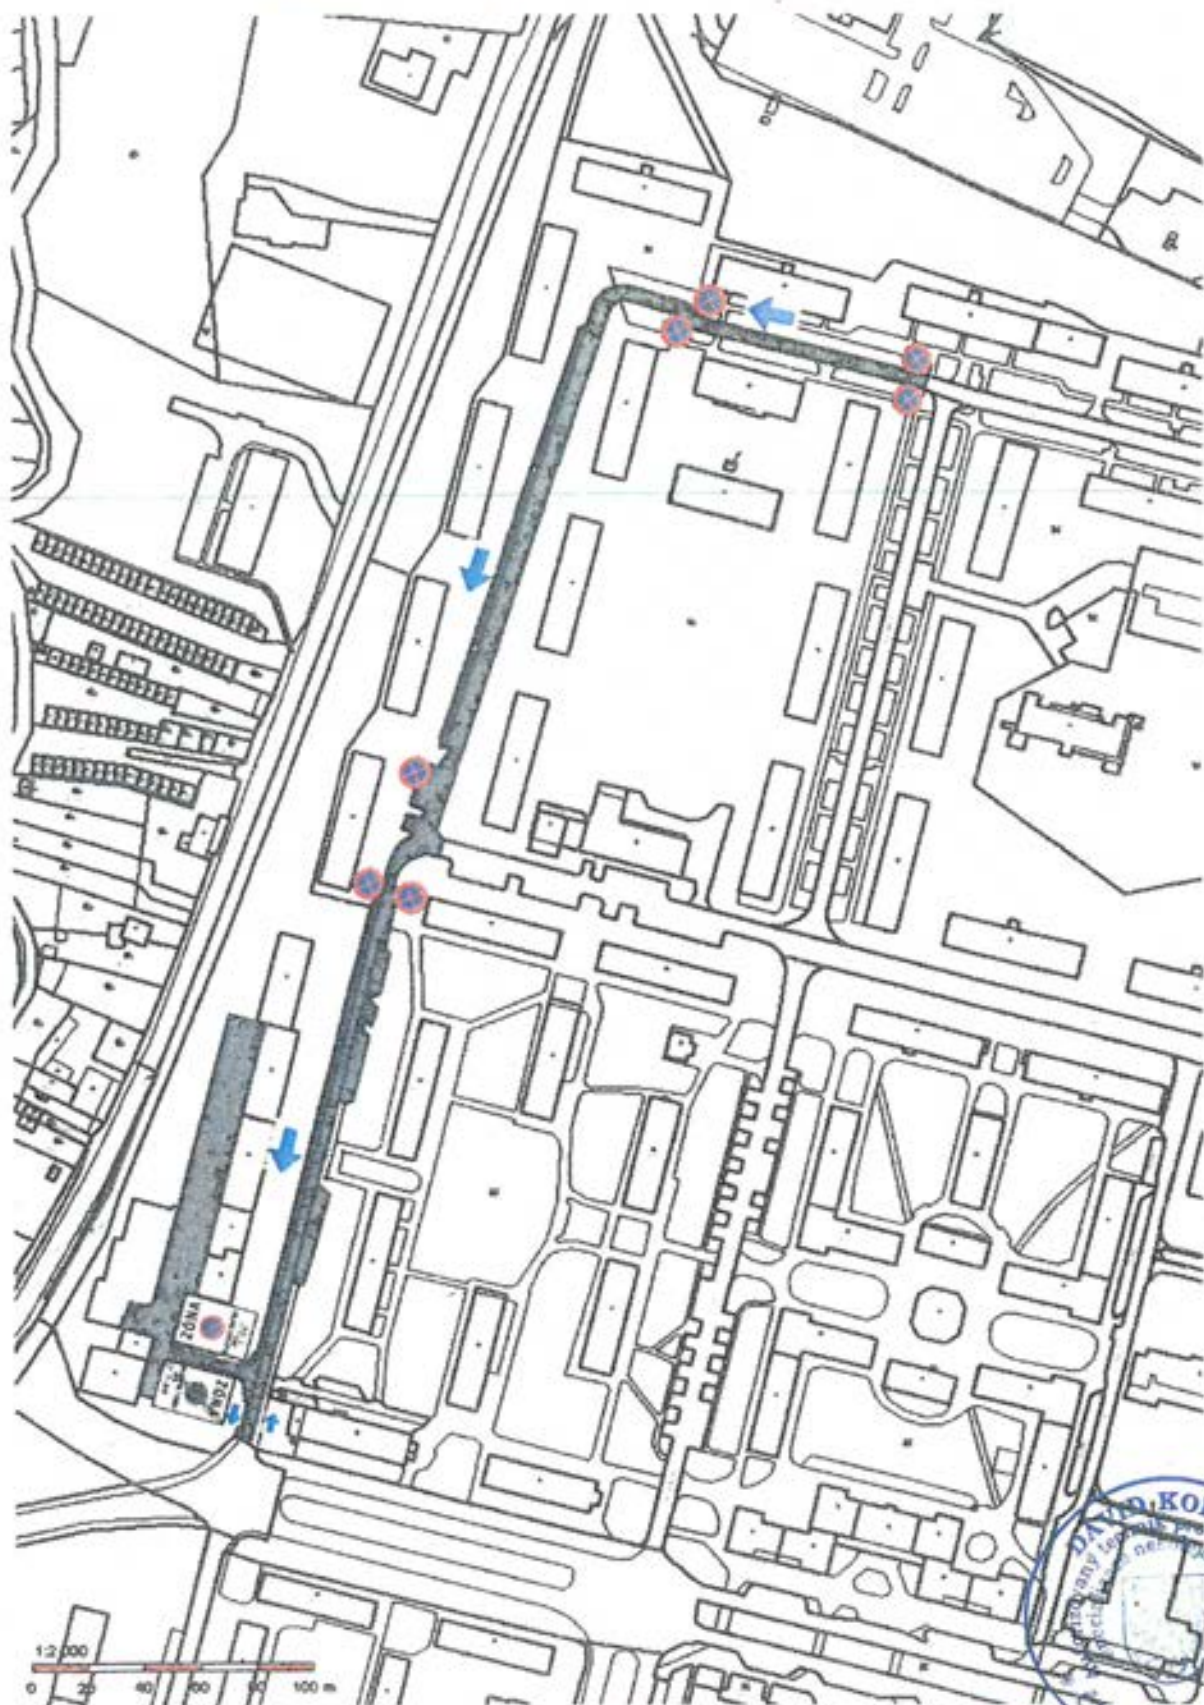

OSTROV, BLOKOVÉ ČIŠTĚNÍ MĚSTA

OBSAH - SEZNAM GRAFIKÝCH PŘÍLOH

ČÍSLO LISTU	ULICE
1	Kollárova
2	Severní
3	Masarykova (Hlavní - Severní)
4	Májová (Kollárova - Luční)
5	Májová (Luční - Borecká)
6	Hlavní (Jáchymovská - Luční), za Policii
7	Hlavní (Luční - penzion)
8	Štúrova, Palackého
9	kulatá drogerie, za Poštou
10	Jungmannova
11	Šafaříkova
12	Družební (Krušnohorská - Lidická), Zahradní
13	Družební (Lidická - Hlavní třída)
14	Lidická (Jáchymovská - Masarykova)
15	Masarykova (Lidická - Krušnohorská)
16	Lidická (od klínovecké)
17 a, b	Lidická horní, Lidická (Klínovecká - Masarykova)
18	Krušnohorská
19	Halasova, Lipová
20	Dukelských hrdinů, Máchova, Nádražní (Dukelských hrdinů - Jáchymovská)
21	Odborů
22	Studentská, za Krušnohorem
23	Karlovarská, Čapkova
24	Nejedlého, Krátká
25	Nádražní (Dukelských hrdinů - vlakové nádraží), Hornická
26	Klínovecká, Klínovecká horní
27 a, b	Jáchymovská (Hlavní třída - TESCO, Hlavní třída - Hroznětínská)
28	Jáchymovská (Hroznětínská - Karlovarská)
29	Hroznětínská, Bezručova, Sukova, Smetanova
30	Staré náměstí, Šlikova, Jiráskova
31	Dlouhá, Žižkova, Malé náměstí
32	Klášterní, Školní, Staroměstská, areál Kláštera
33	U Koupaliště, parkoviště u koupaliště
34	Klicperova
35	Komenského, Myslbekova (Komenského - Mánesova)
36	Mánesova, Myslbekova (Mánesova - S. K. Neumanna)
37	S. K. Neumanna, U Atlantisu
38	Vančurova + zimní stadion, Myslbekova (S. K. Neumanna - Vančurova)
39	Mírové náměstí - sever (parkoviště, Tylova, Nerudova)
40	Mírové náměstí - jih (parkoviště), Brigádnická
41 a, b	U Nemocnice
42	Lesní, Pod Křížkem
43	Borecká
44	Horská
45	Luční, vnitroblok, za stometrákem
46	Dvořákova, Alšova, Na Kopci
47	Sládkova, Na Příkopě, Nad Nádražím
48 a, b	Dolní Žďár, Horní Žďár
49 a, b	Hluboký, Vikmanov
50 a, b	Kfely, Mořičov
51 a, b	Květnová, Maroltov

Ulice neuvedené v tomto seznamu (nevyužívané k stálému parkování) budou čištěny bez celodenních uzavírek.

Blokové čištění se bude provádět v době od 7:00 hod do 15:00 hod.

Městský úřad Ostrov
odbor dopravně správní

6/64

OSTROV, BLOKOVÉ ČIŠTĚNÍ MĚSTA

ulice : Kollárova

Městský úřad Ostrov
odbor dopravně správní

4/64