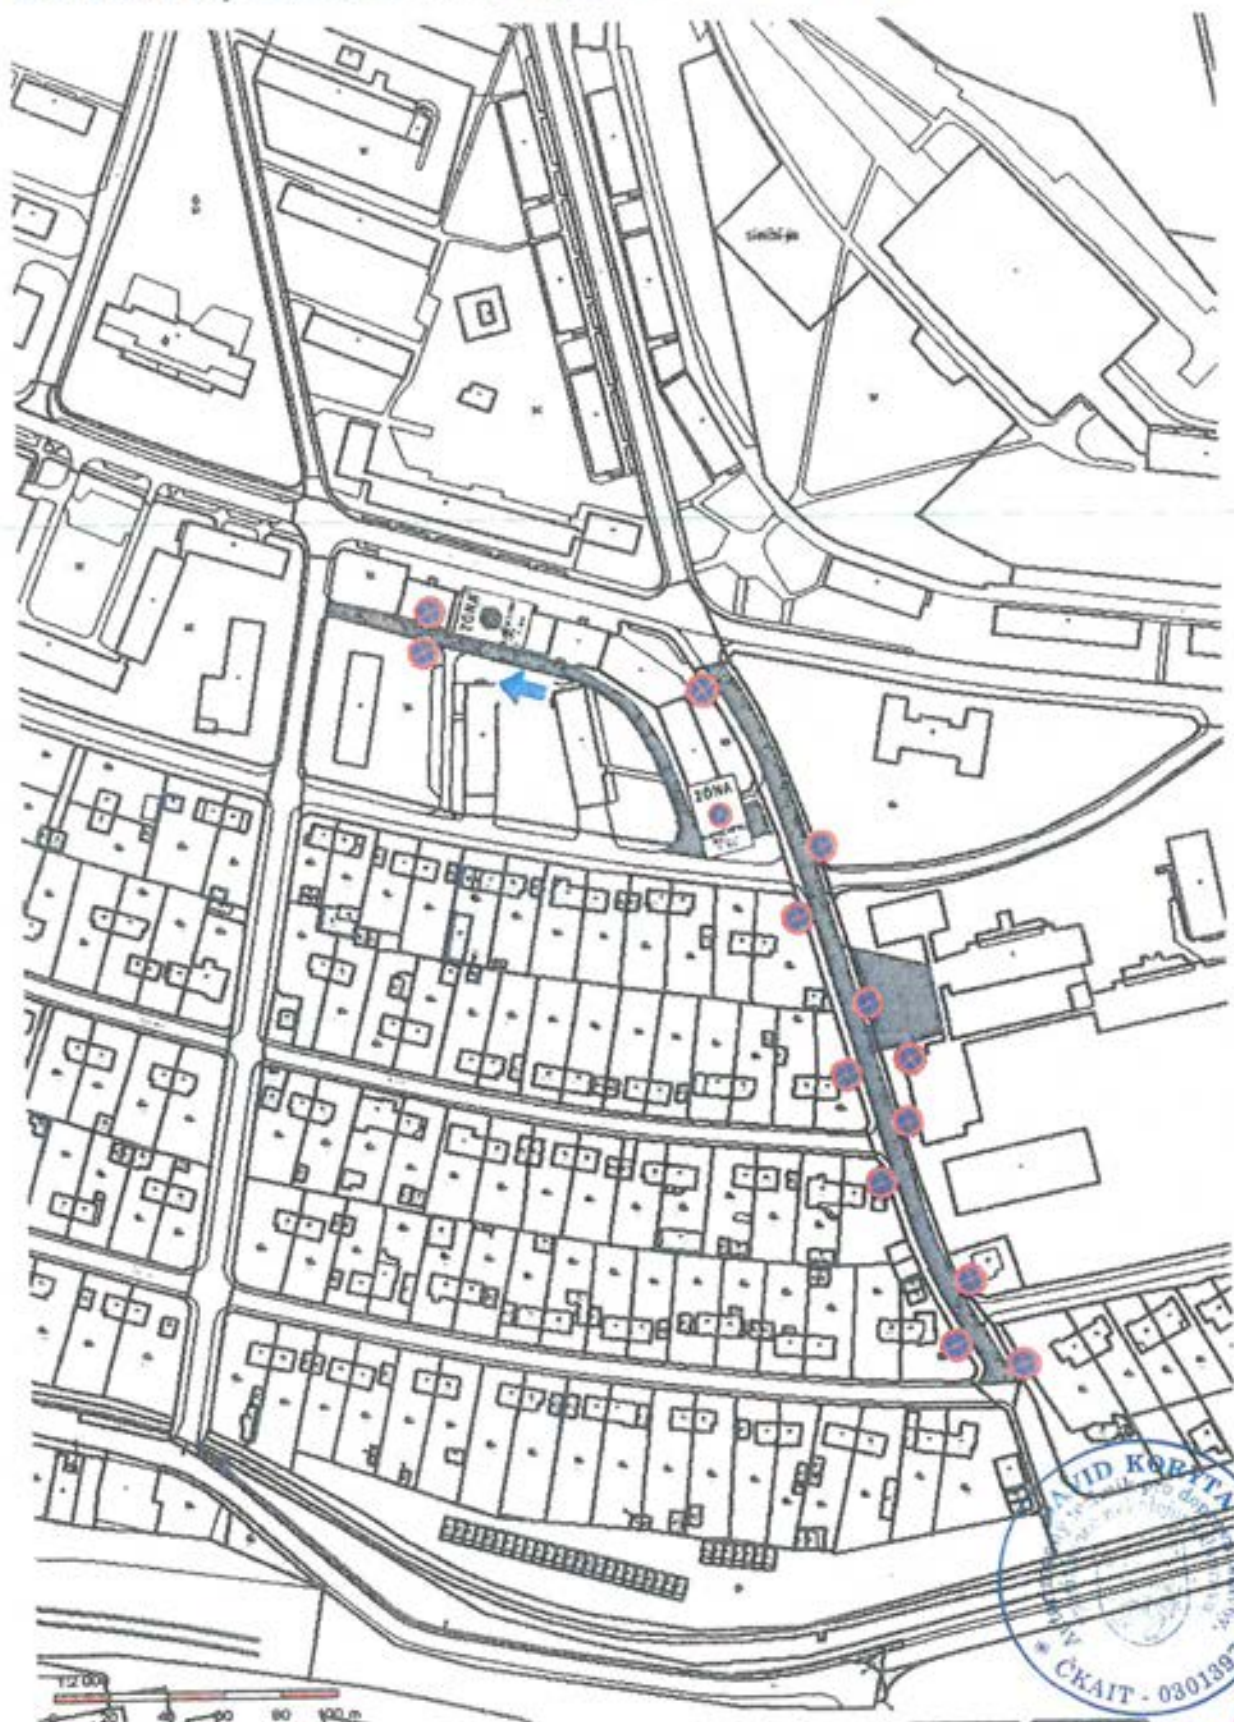

27/64

OSTROV, BLOKOVÉ ČIŠTĚNÍ MĚSTA

Městský úřad Ostrov
odbor dopravně správní

ulice : Odborů

OSTROV, BLOKOVÉ ČIŠTĚNÍ MĚSTA

ulice : Studentská (za Krušnohorem)

Městský úřad Ostrov
odbor dopravné správy

29/64