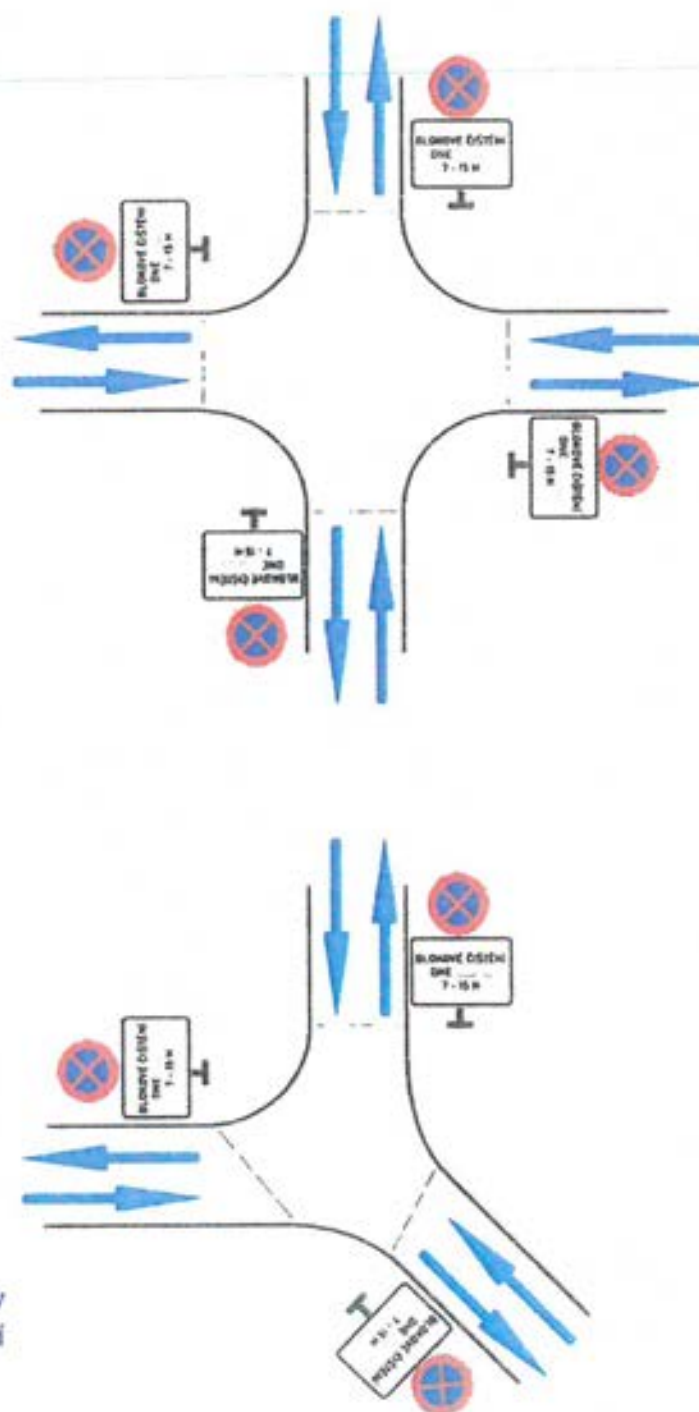

OSTROV, BLOKOVÉ ČIŠTĚNÍ MĚSTA

VZOROVÉ UMÍSTĚNÍ PŘECHODNÉHO DOPRAVNÍHO ZNAČENÍ

Přenosné dopravní značení musí být umístěno viditelně v prostoru hranice křižovatky, přičemž nesmí bránit plynulosti a bezpečnosti provozu. Platnost značky je ukončena nejbližší křižovatkou.

Vzorové umístění dopravního značení při použití značek B 28 + E 13

Městský úřad Ostrov
odbor dopravně správní

4/64