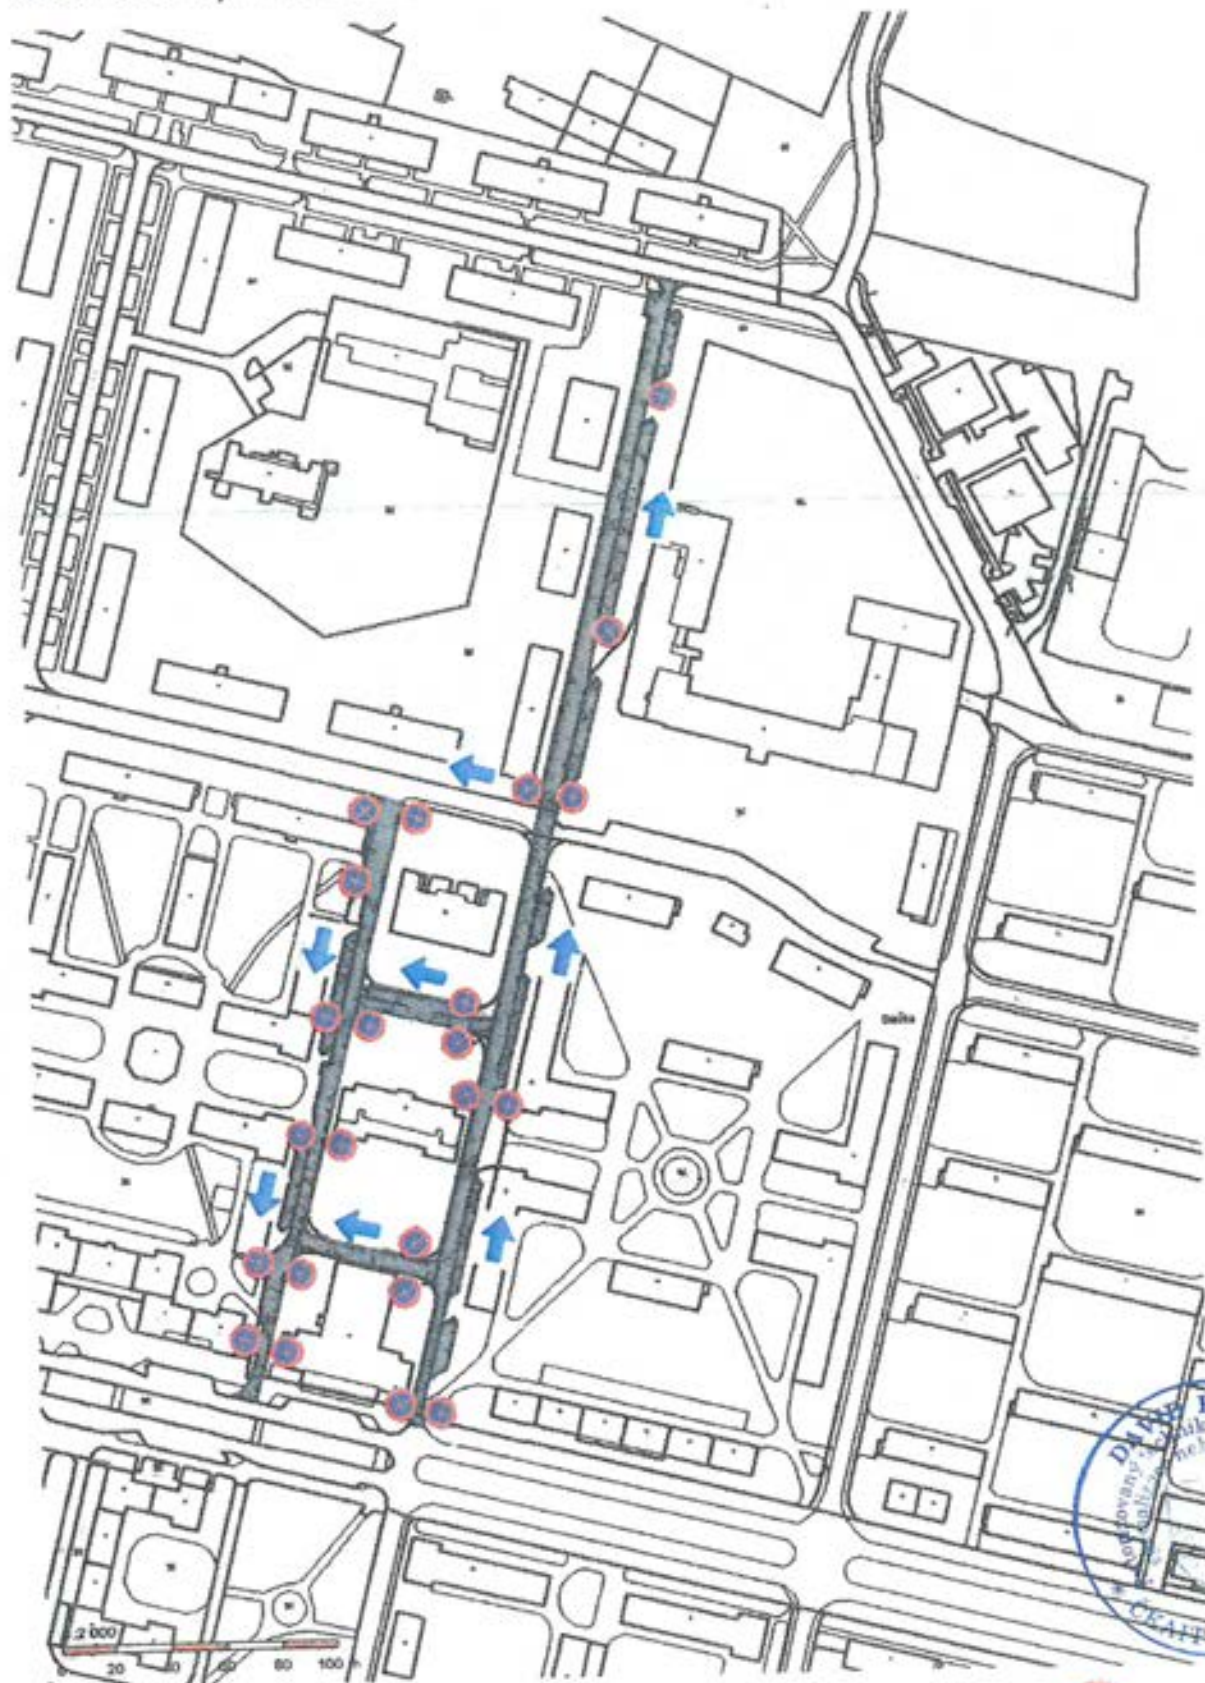

ZÓNA
BLOKOVÉ ČIŠTĚNÍ
od 15. - 19. h.

ulice : Hlavní (Jáchymovská - Luční), za Policií

OSTROV, BLOKOVÉ ČIŠTĚNÍ MĚSTA

Městský úřad Ostrov
odbor dopravně správní

ulice : Hlavní (Luční - pension)

OSTROV, BLOKOVÉ ČIŠTĚNÍ MĚSTA