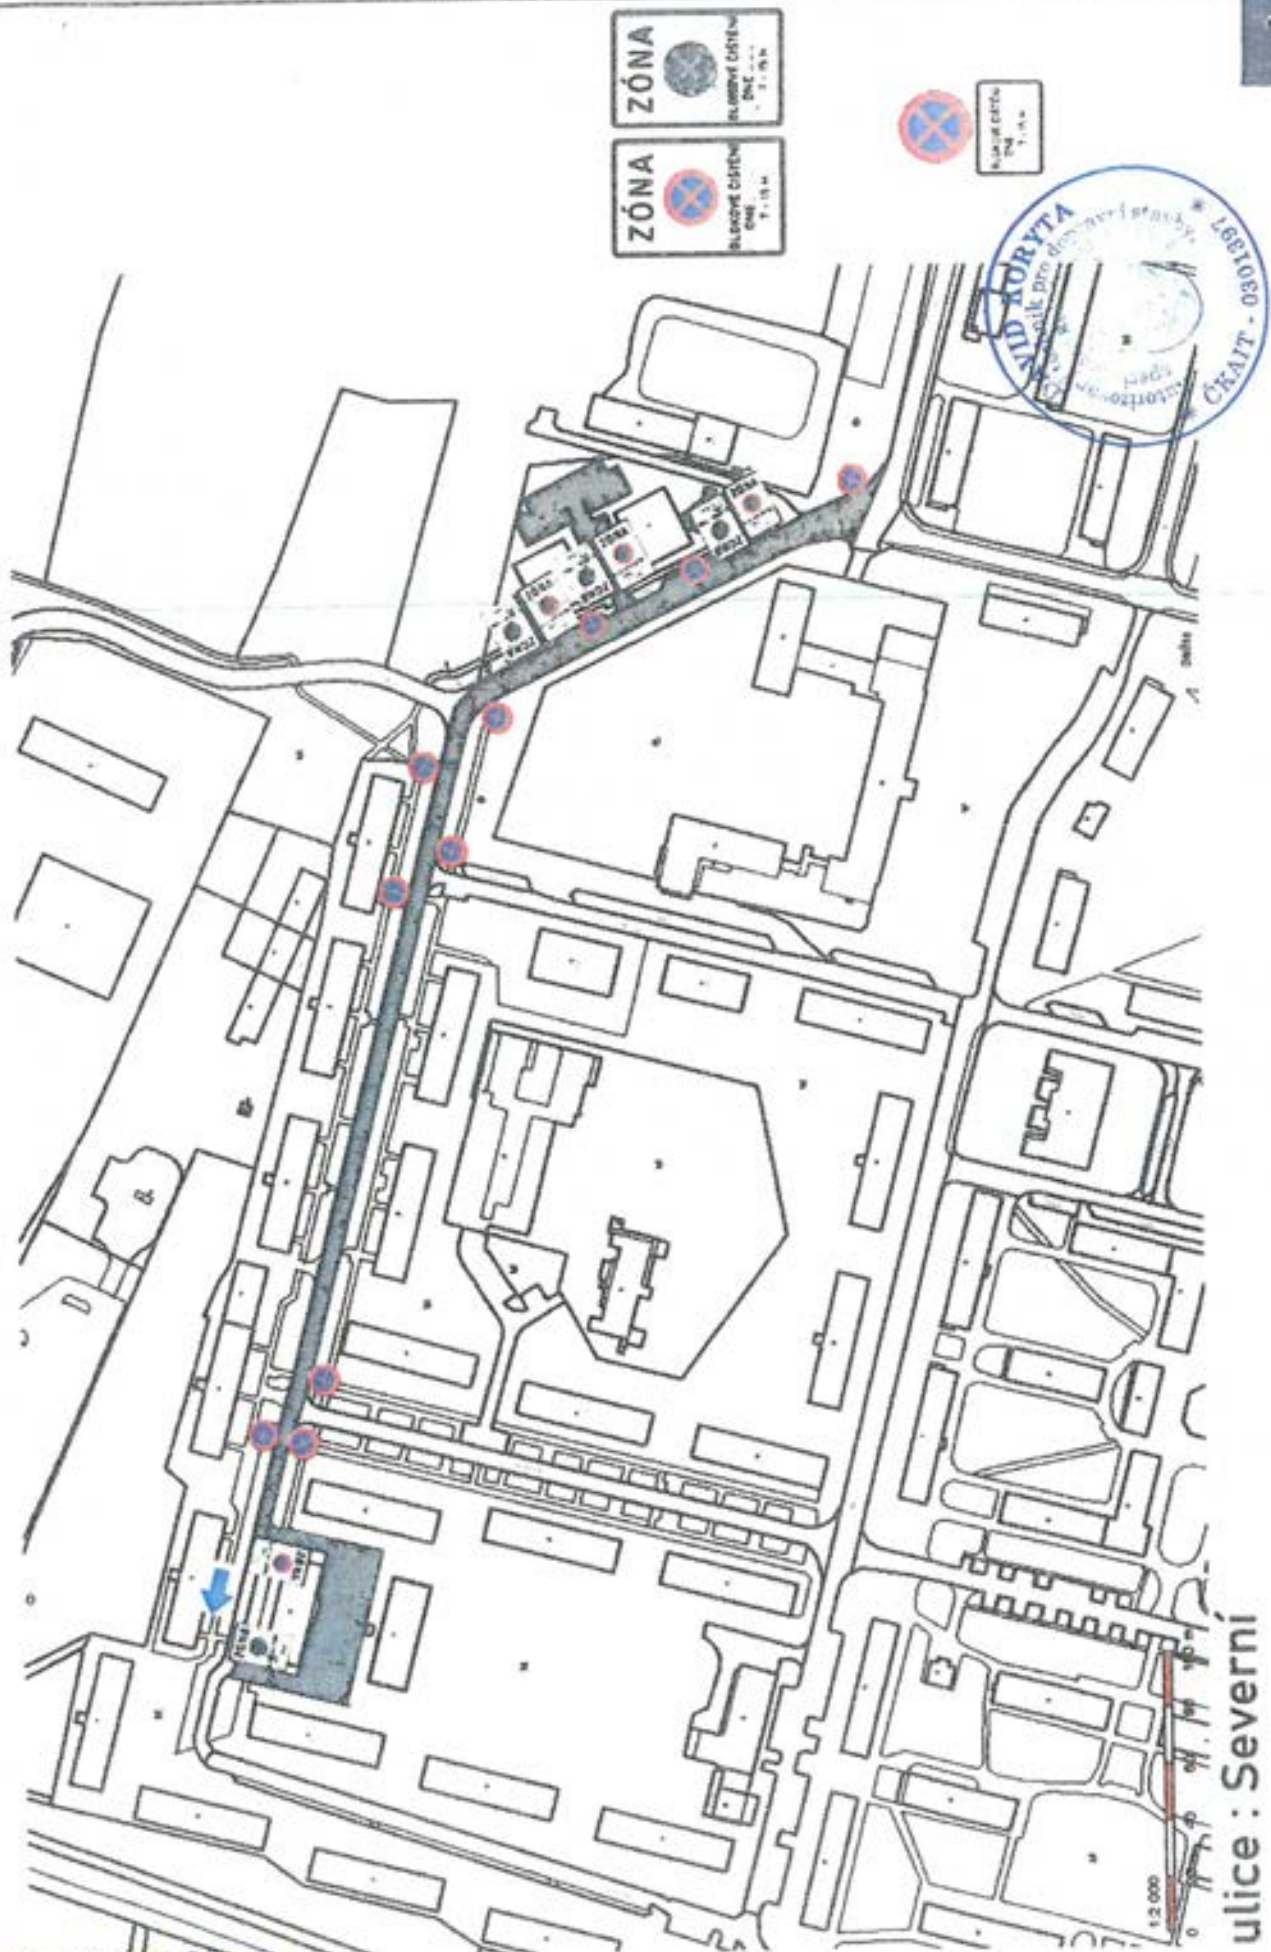

OSTROV, BLOKOVÉ ČIŠTĚNÍ MĚSTA

Městský úřad Ostrov
odbor dopravně správní

D/11

ulice : Severní