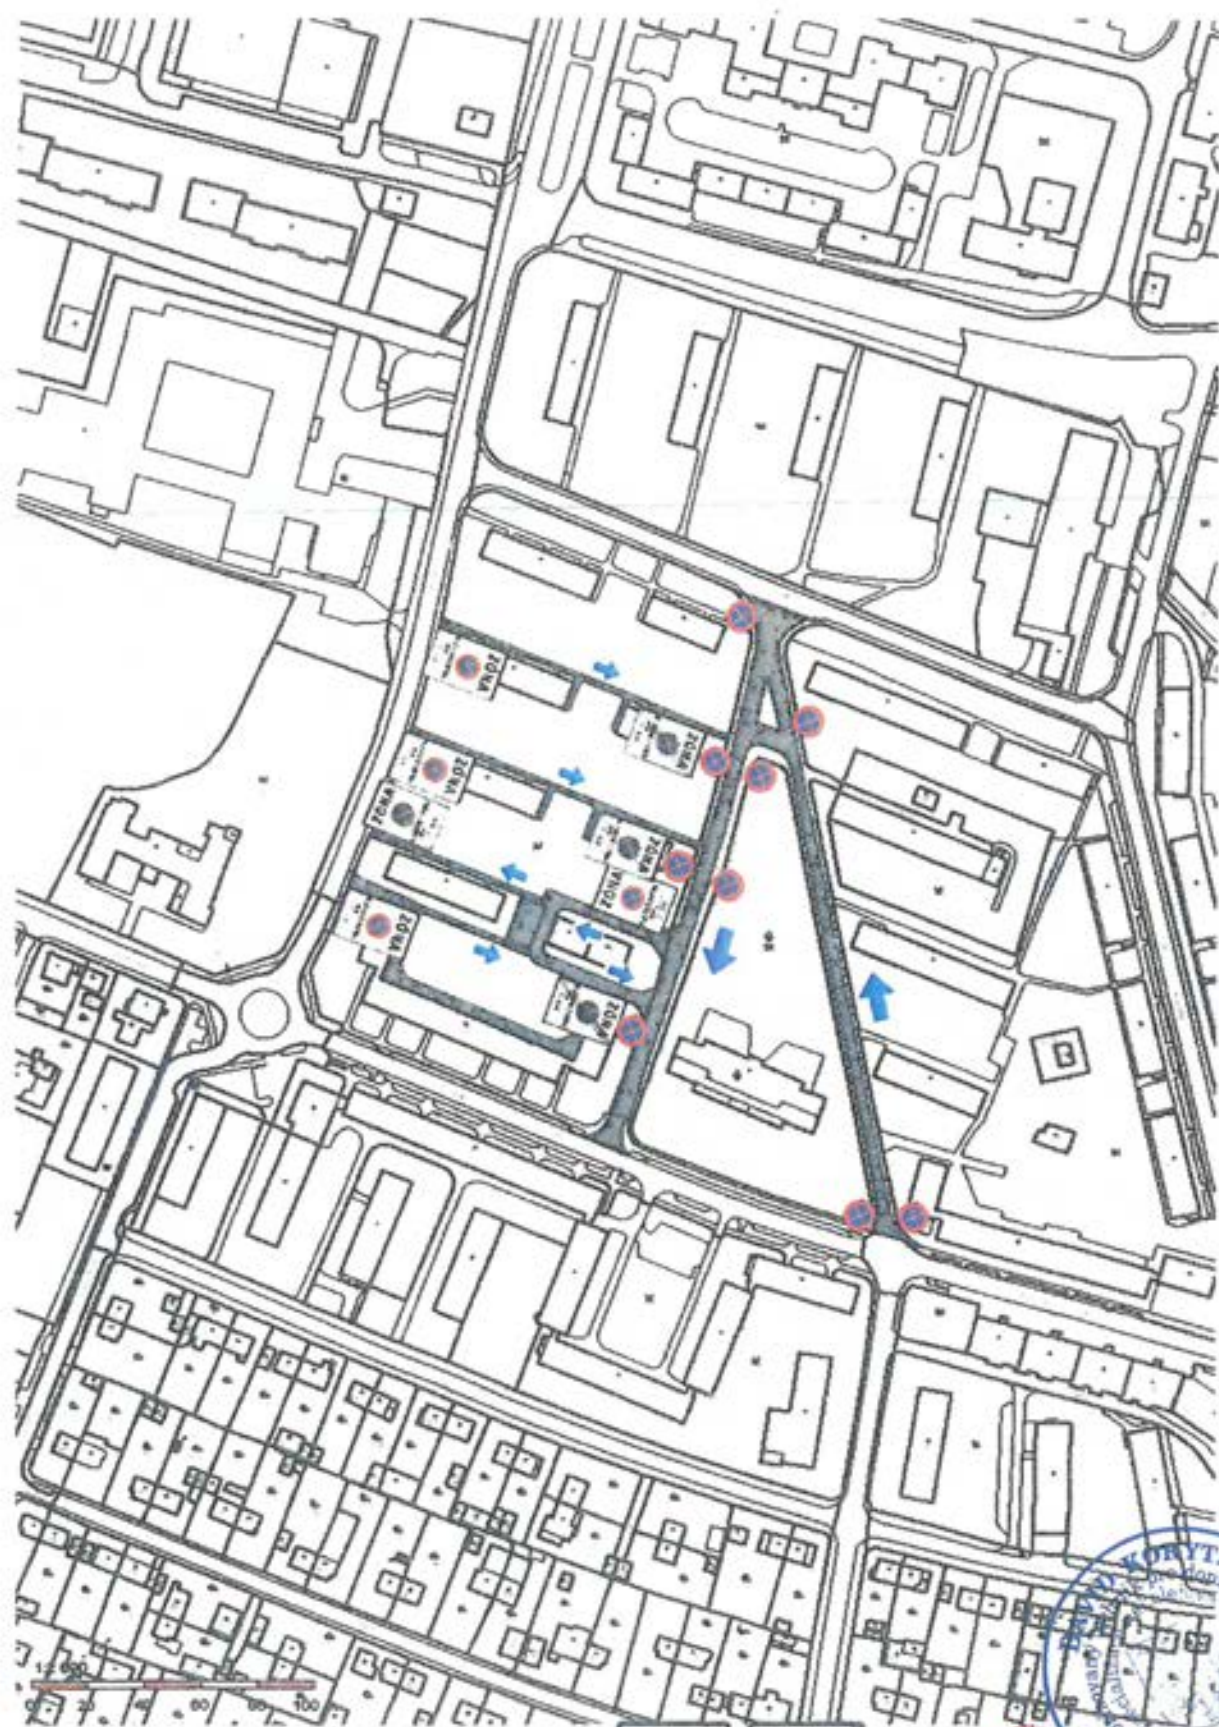

OSTROV, BLOKOVÉ ČIŠTĚNÍ MĚSTA

Městský úřad Ostrov
odbor dopravně správní

25/10

ZÓNA
Blokové čištění
přes 1. 10. m

ZÓNA
Krušnohorská
přes 1. 10. m

zakázané
parkování
přes 1. 10. m

ulice : Krušnohorská

OSTROV, BLOKOVÉ ČIŠTĚNÍ MĚSTA