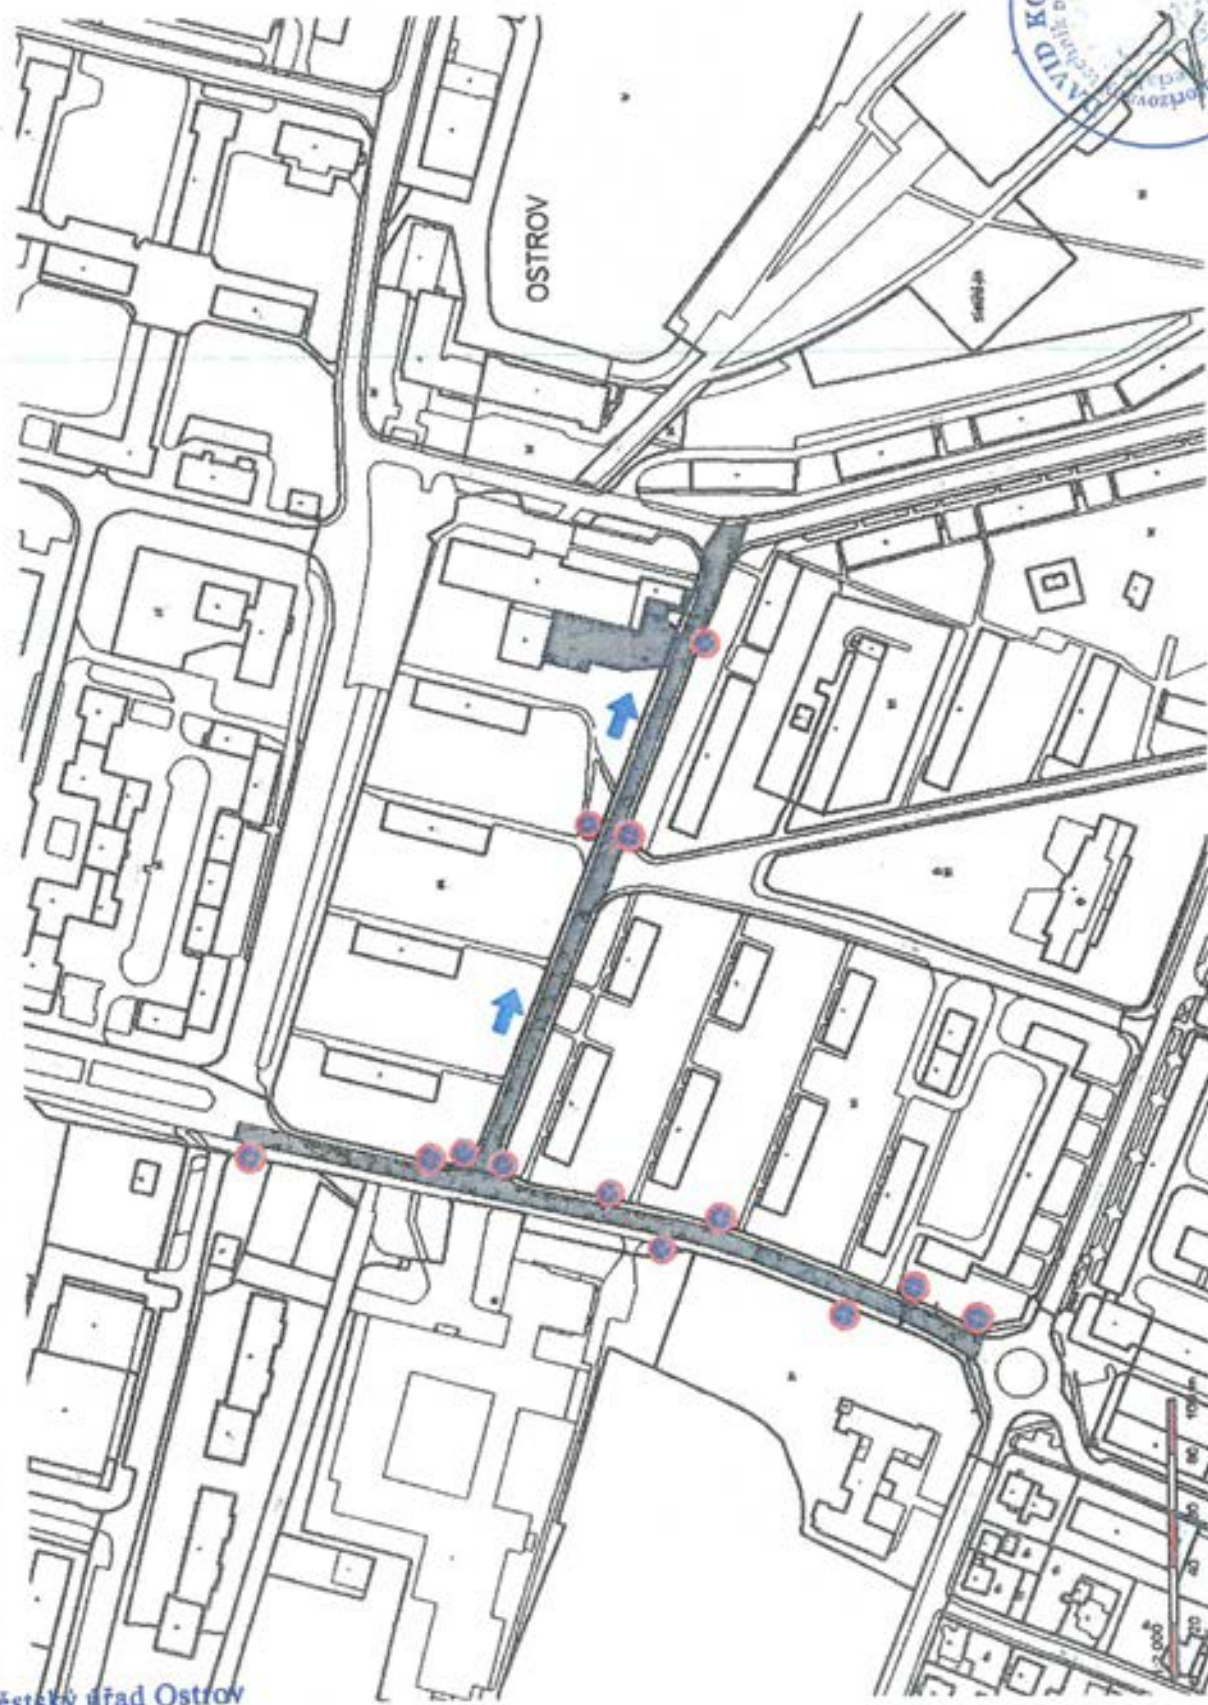

OSTROV, BLOKOVÉ ČIŠTĚNÍ MĚSTA

Městský úřad Ostrov
odbor dopravné správy

271/64