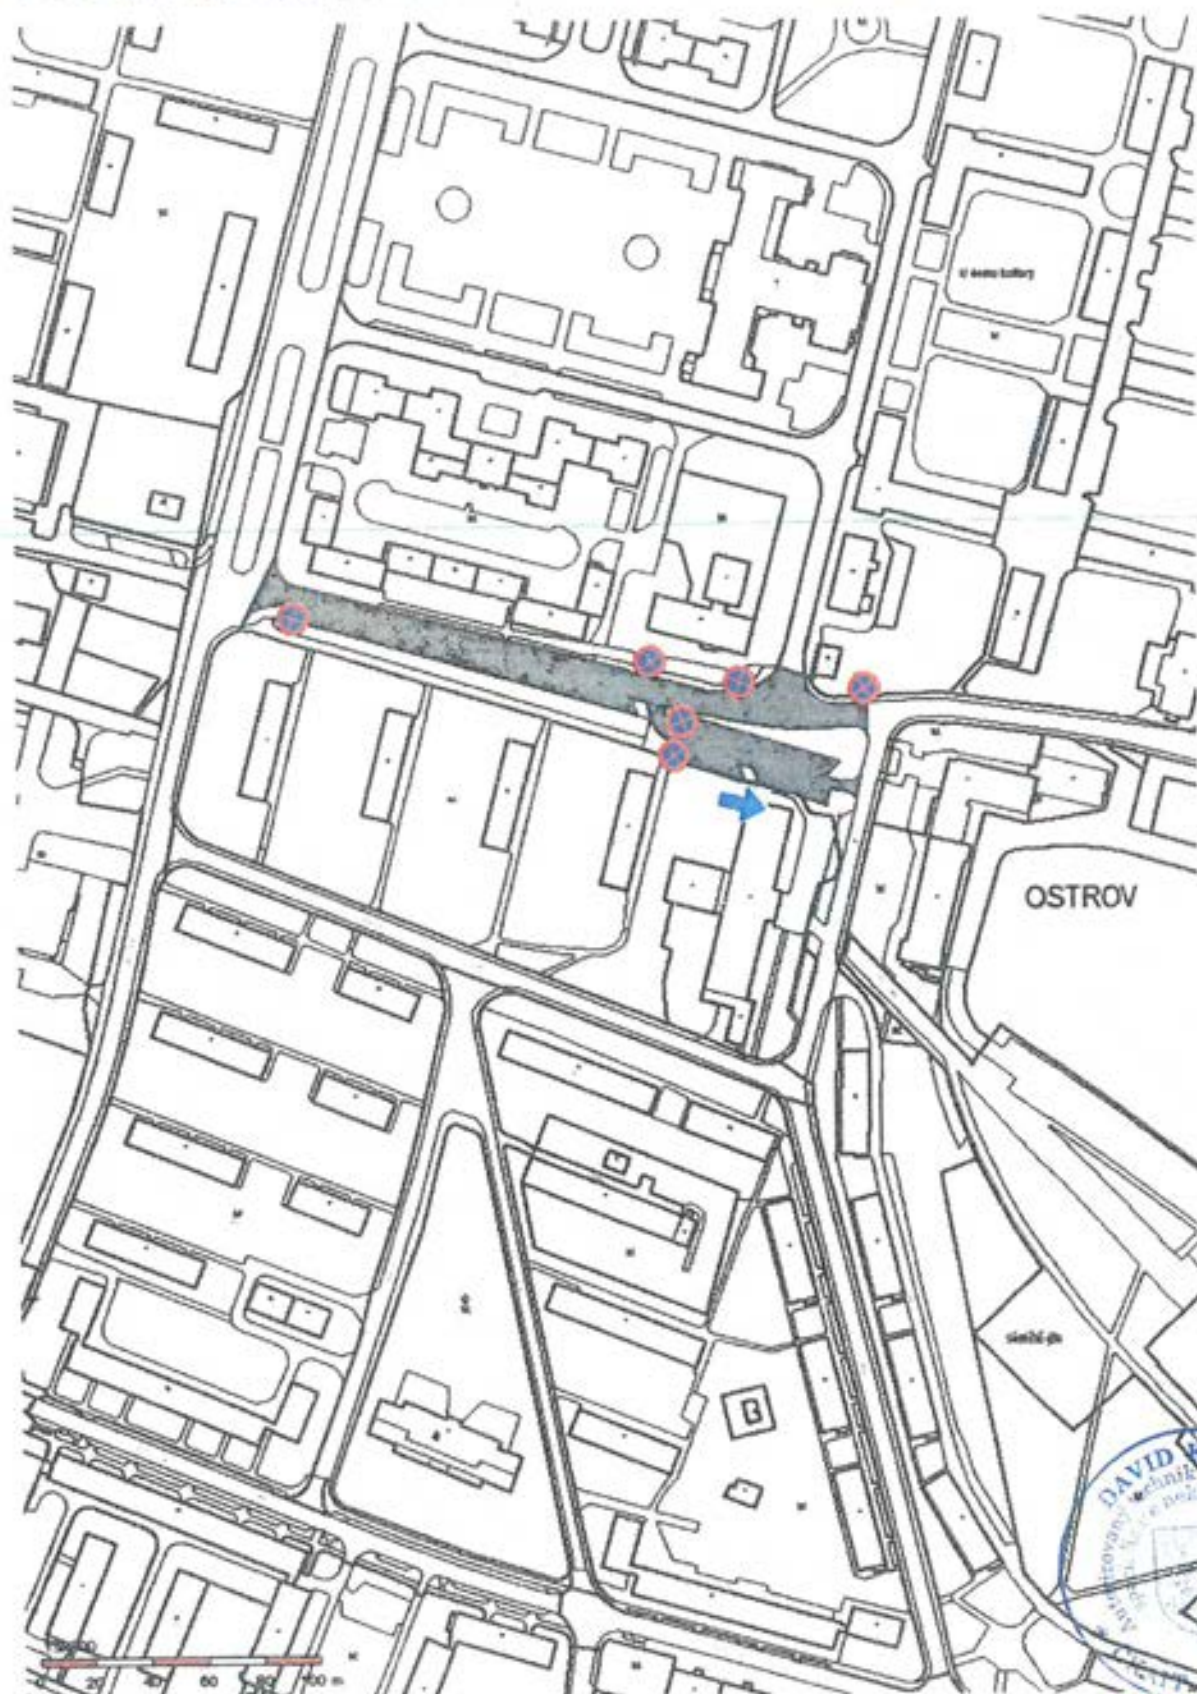

zakázáno
parkovat
od 1. 1. 2008

ulice : Masarykova (Lidická - Krušnohorská), Seifertova

OSTROV, BLOKOVÉ ČIŠTĚNÍ MĚSTA

Městský úřad Ostrov
odbor dopravně správní

22/64

ulice : Lidická (od Klínovecké)

OSTROV, BLOKOVÉ ČIŠTĚNÍ MĚSTA