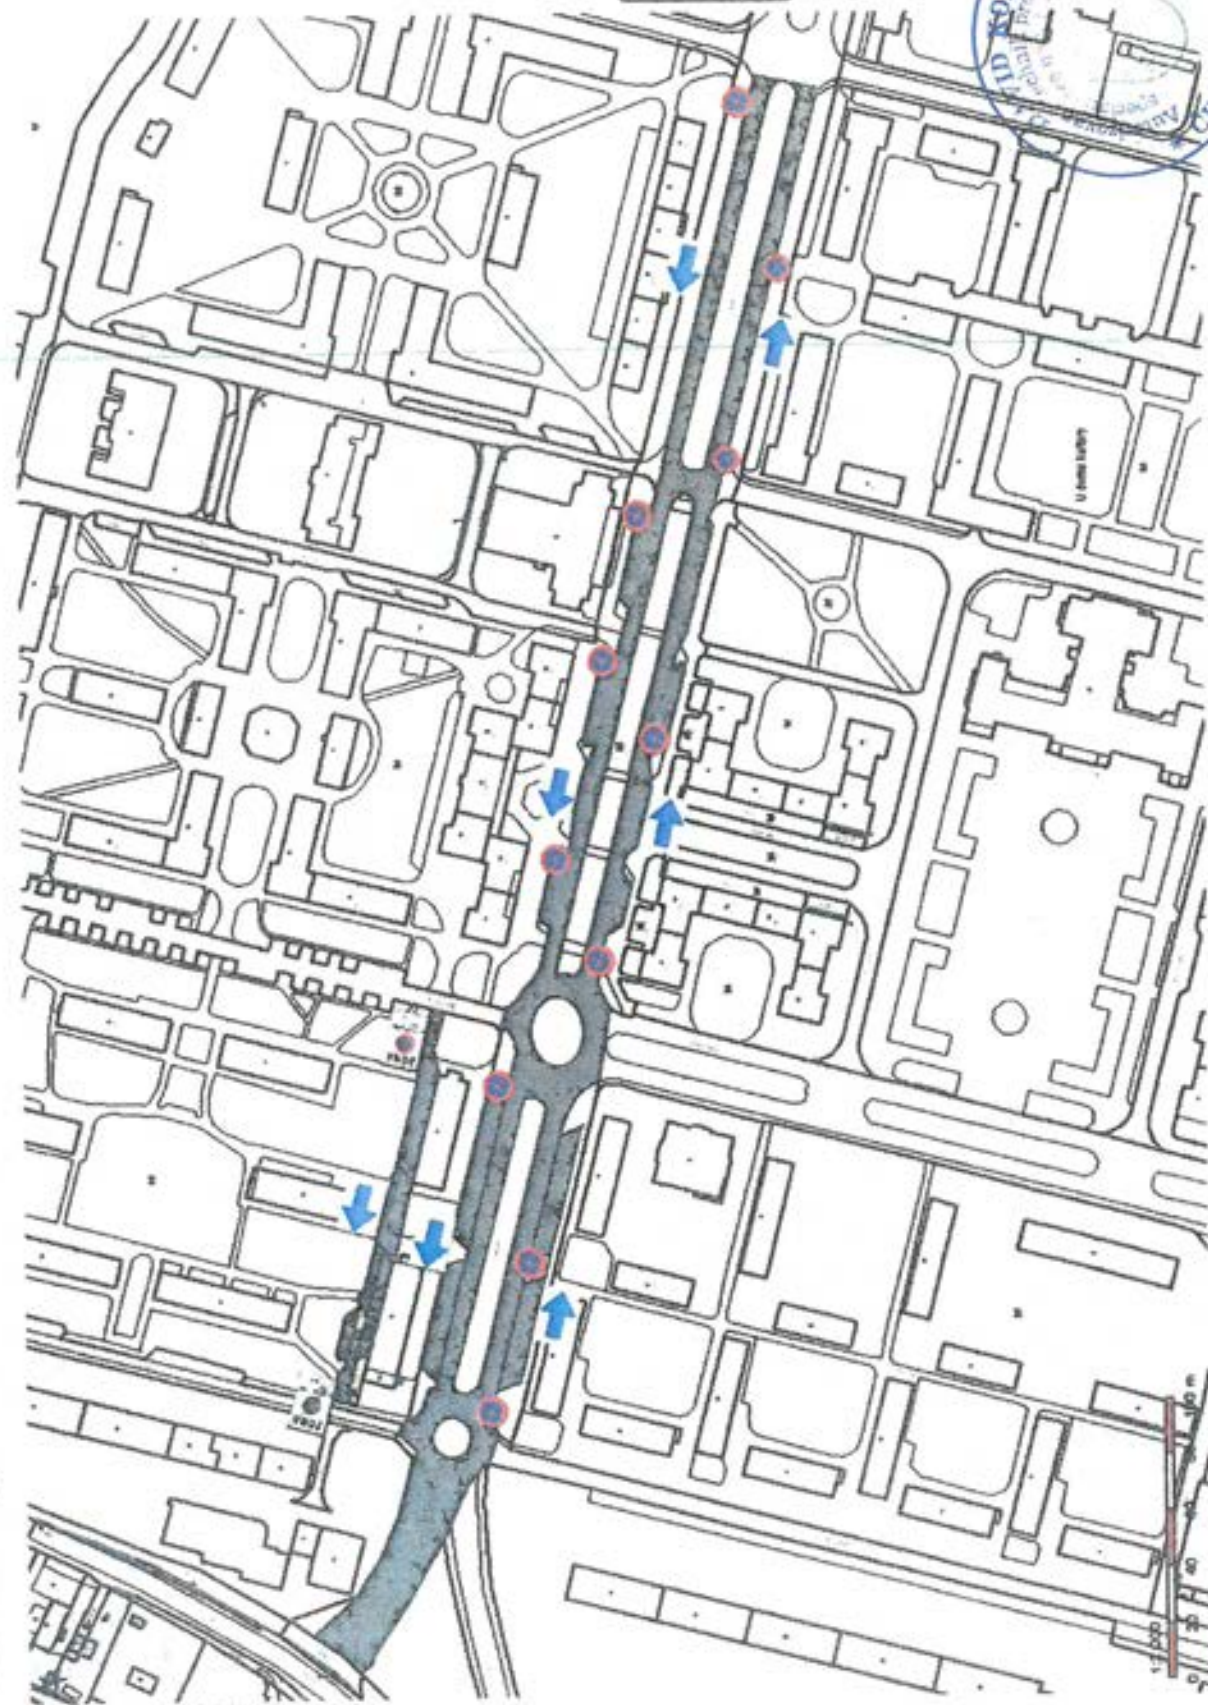

OSTROV, BLOKOVÉ ČIŠTĚNÍ MĚSTA

Městský úřad Ostrov
odbor dopravně správní

171611

ZÓNA
BLOKOVÉ ČIŠTĚNÍ
od 7. - 15. h.

ZÓNA
BLOKOVÉ ČIŠTĚNÍ
od 15. - 19. h.