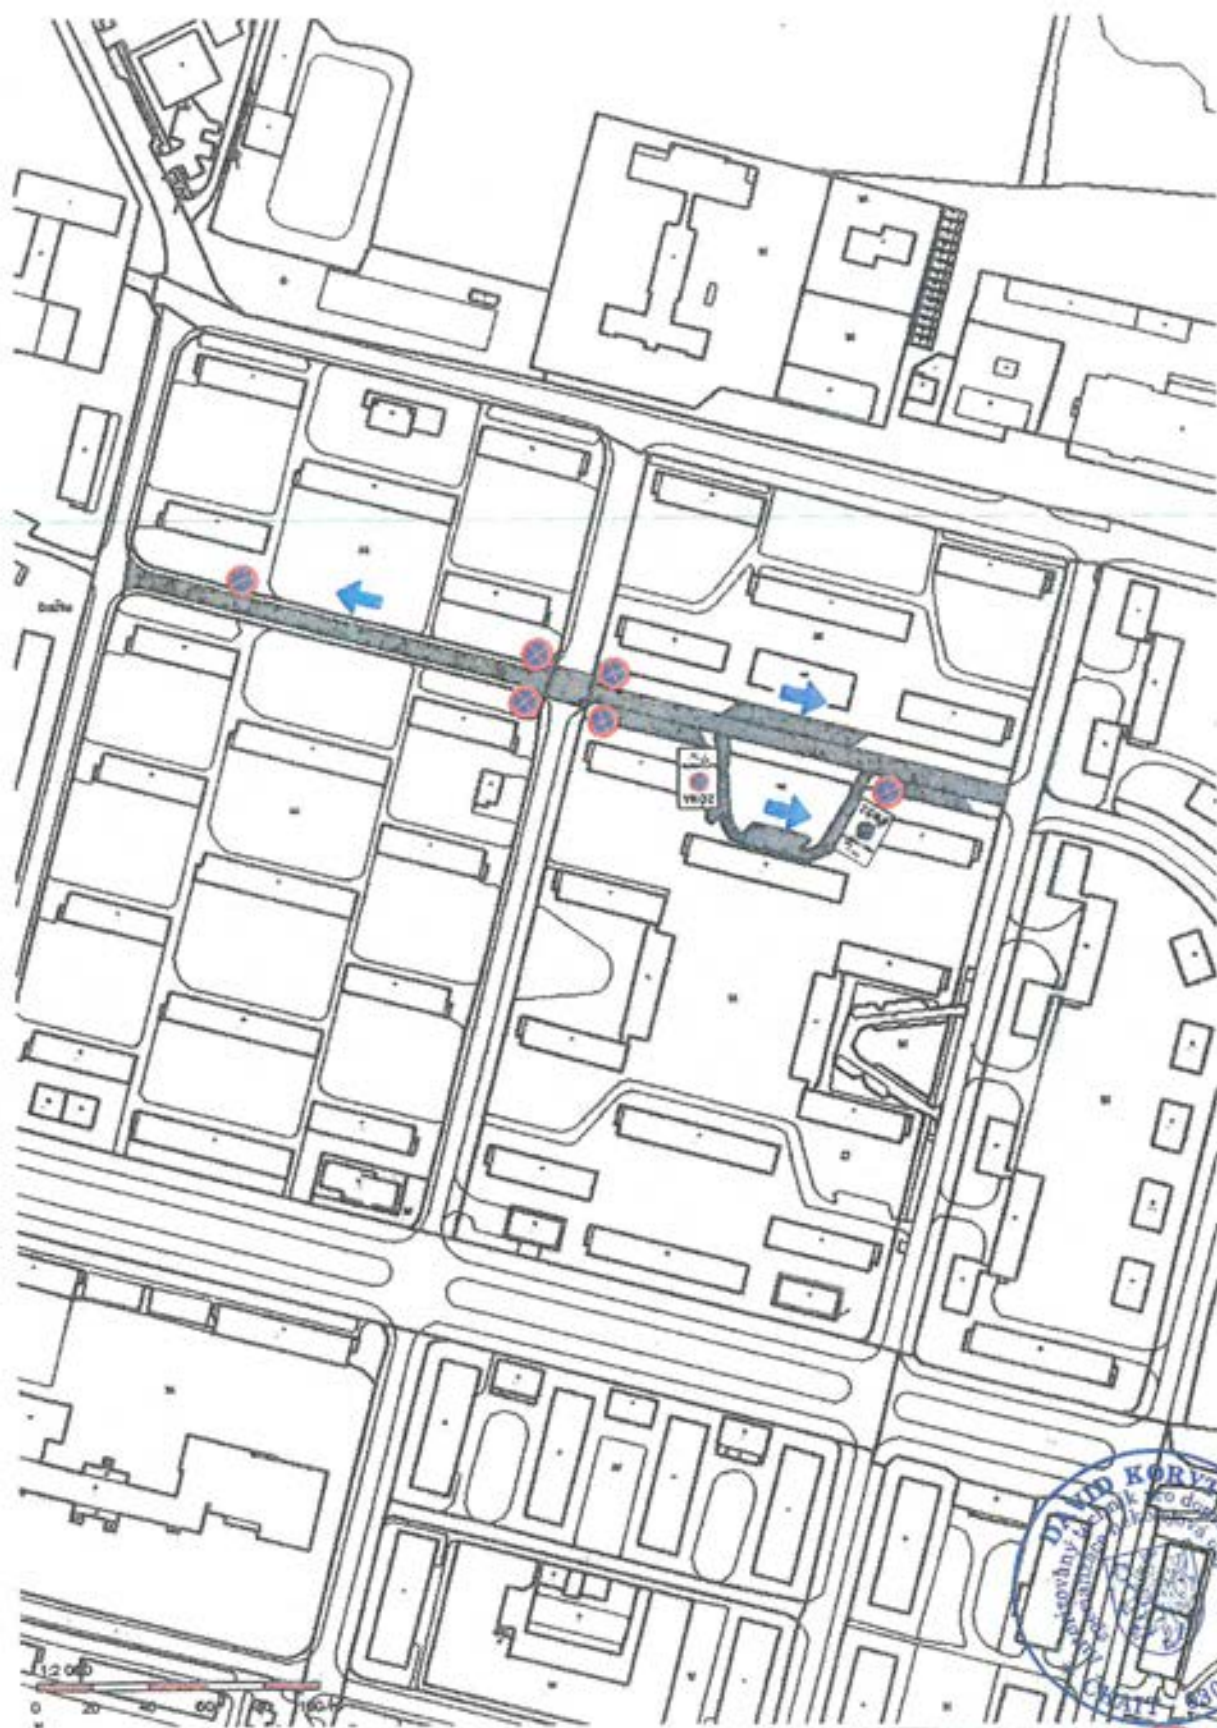

OSTROV, BLOKOVÉ ČIŠTĚNÍ MĚSTA

ulice : Májová (Luční - Borecká)

Městský úřad Ostrov
odbor dopravně správní

M/64