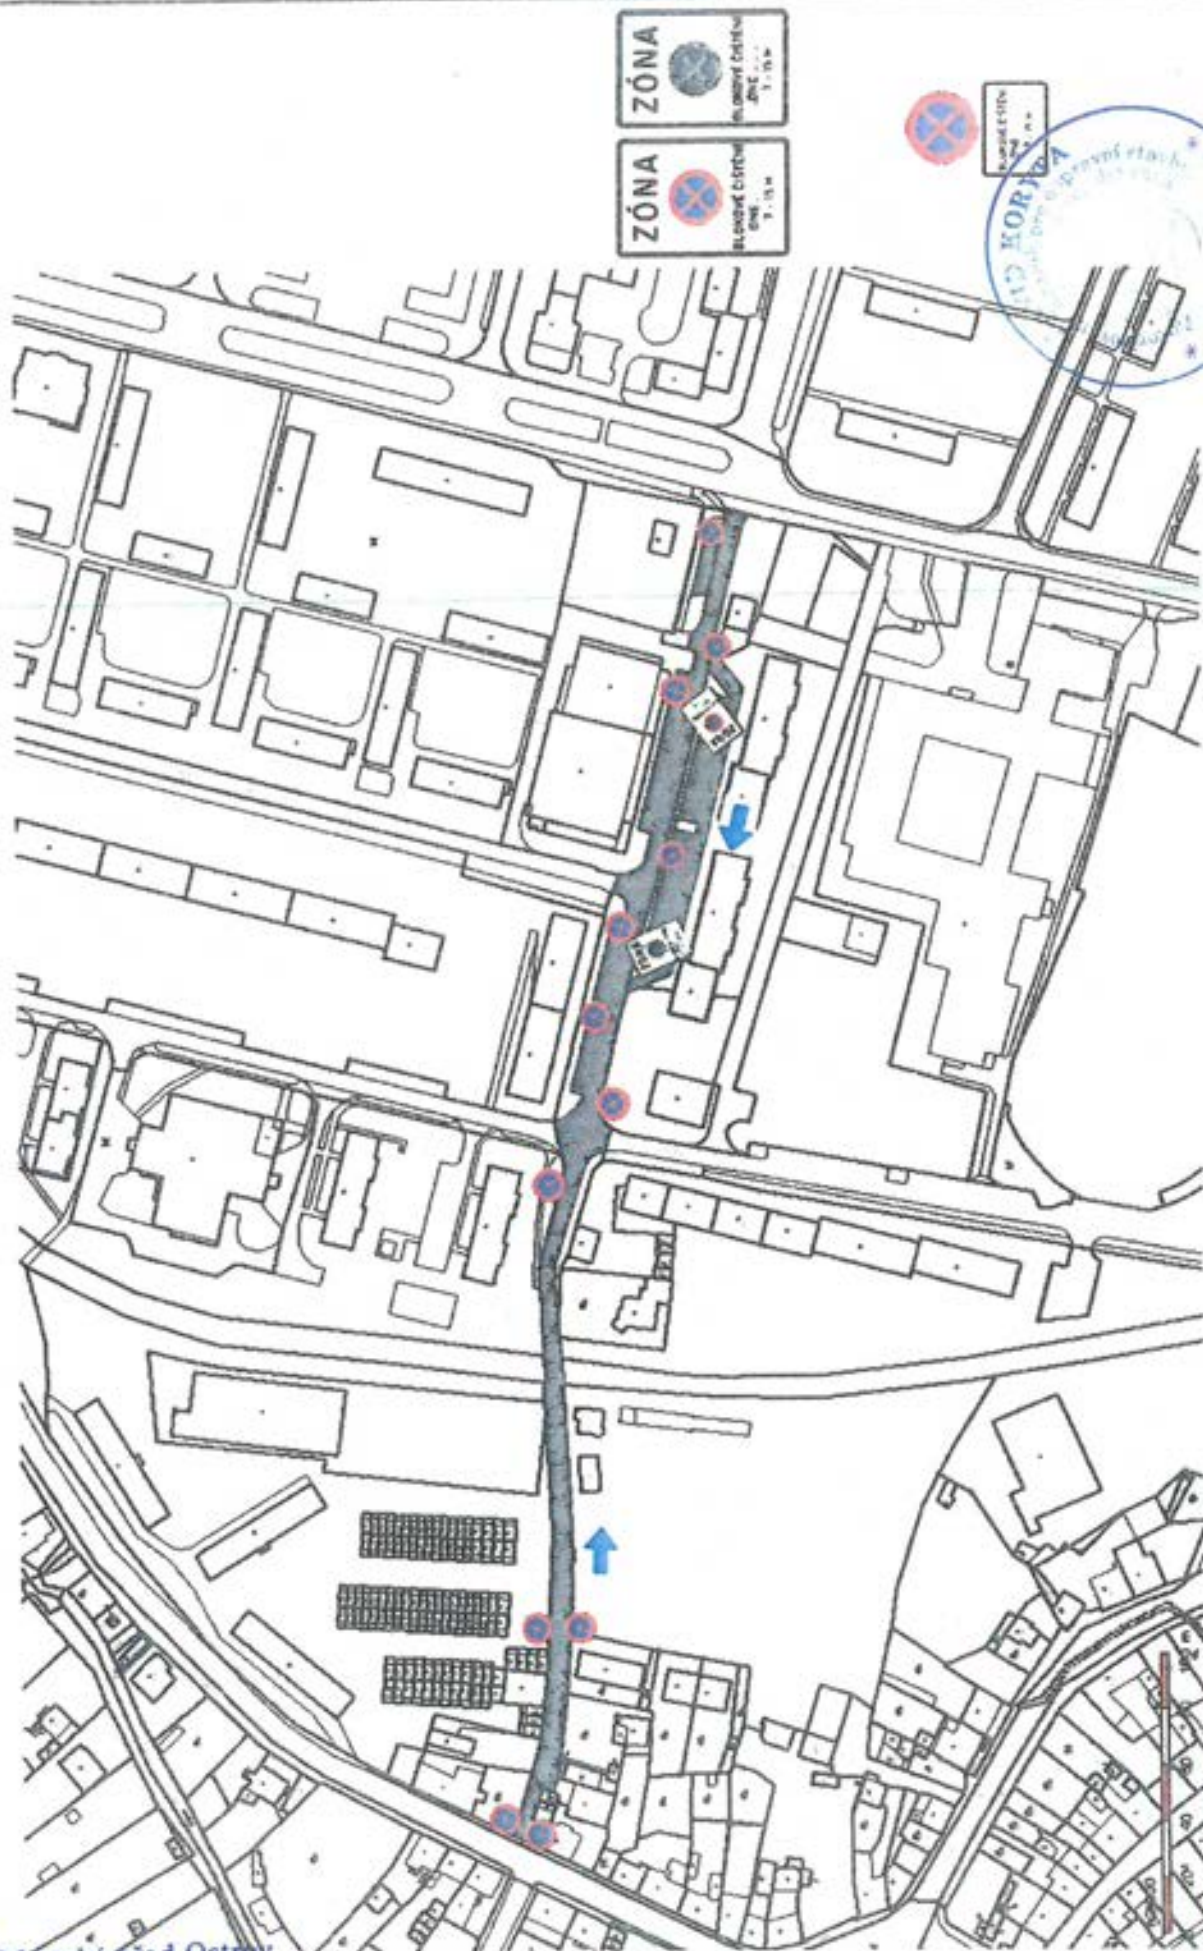

OSTROV, BLOKOVÉ ČIŠTĚNÍ MĚSTA

Městský úřad Ostrov
odbor dopravně správní

20/64

ulice : Lidická (Jáchymovská - Masarykova)