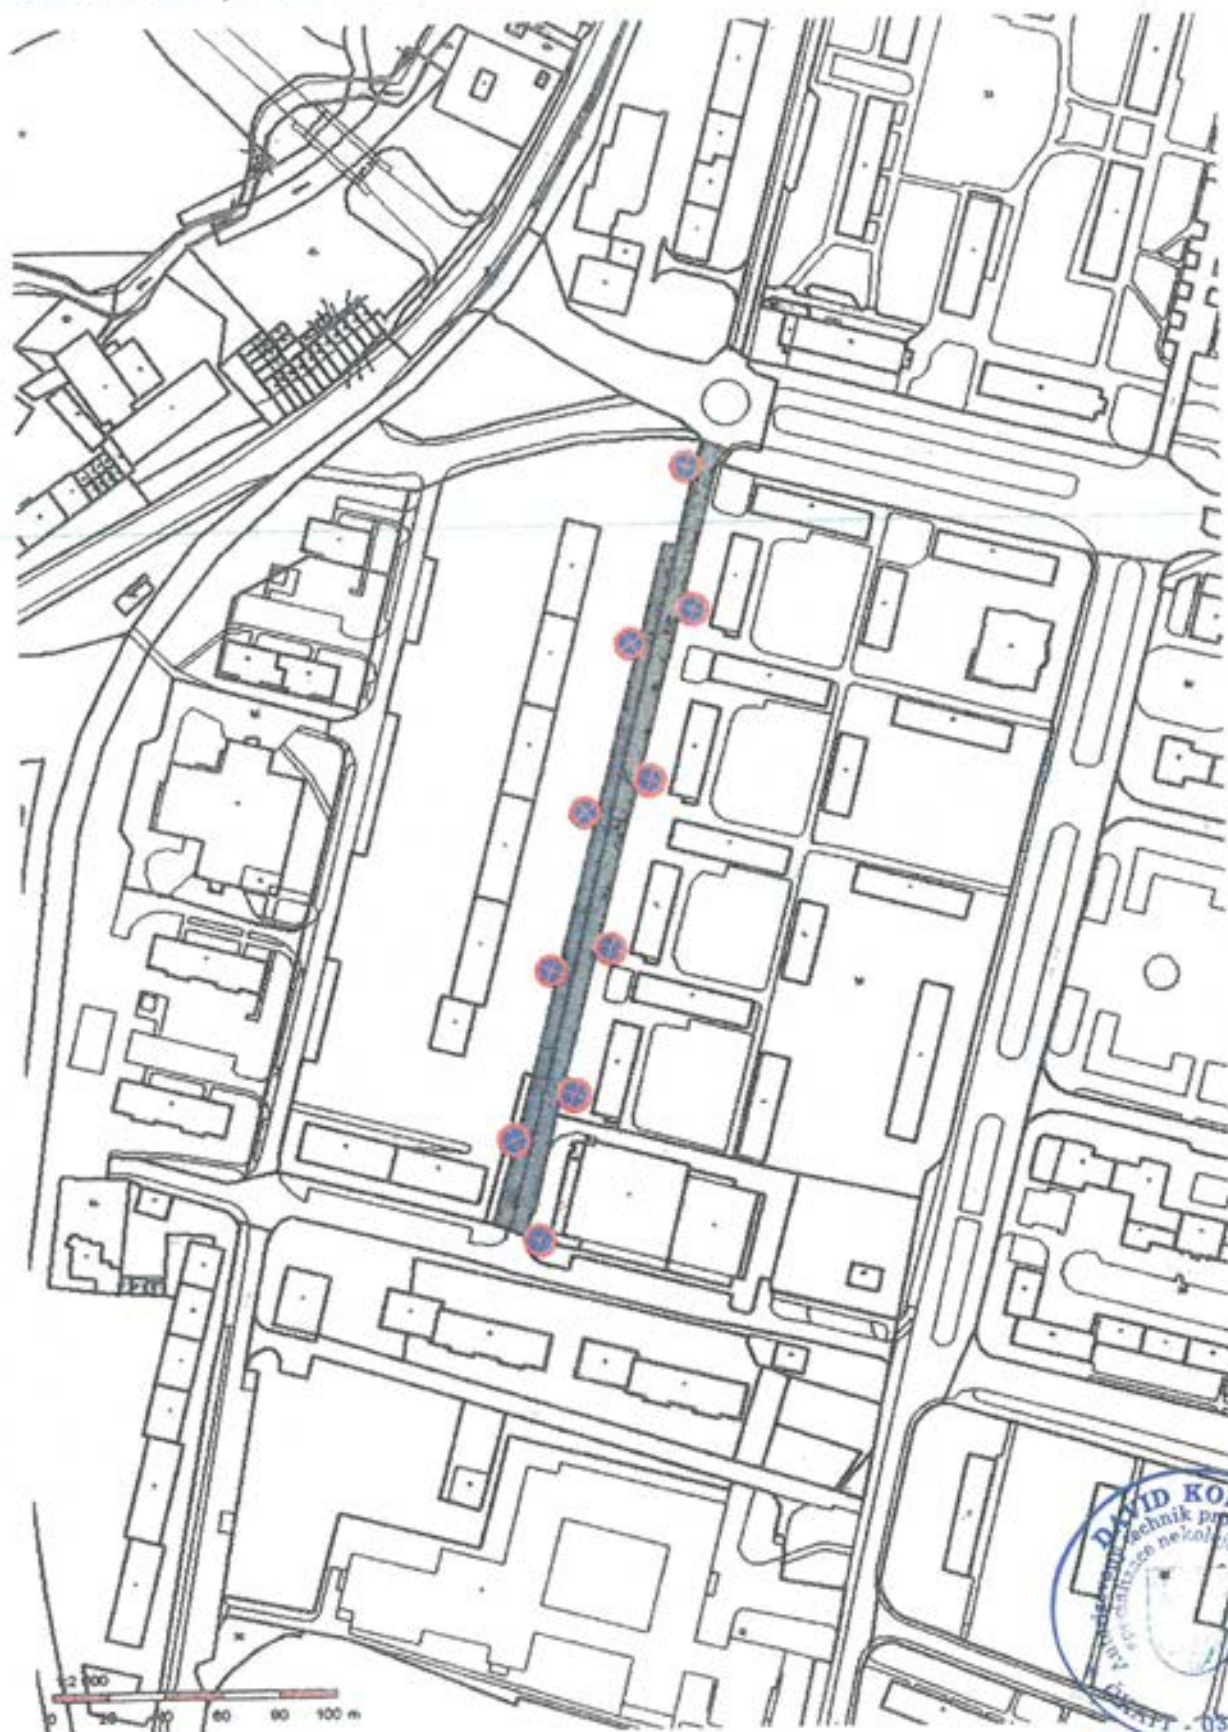

OSTROV, BLOKOVÉ ČIŠTĚNÍ MĚSTA

ulice : Jungmannova

Městský úřad Ostrov
odbor dopravně správní

16/64