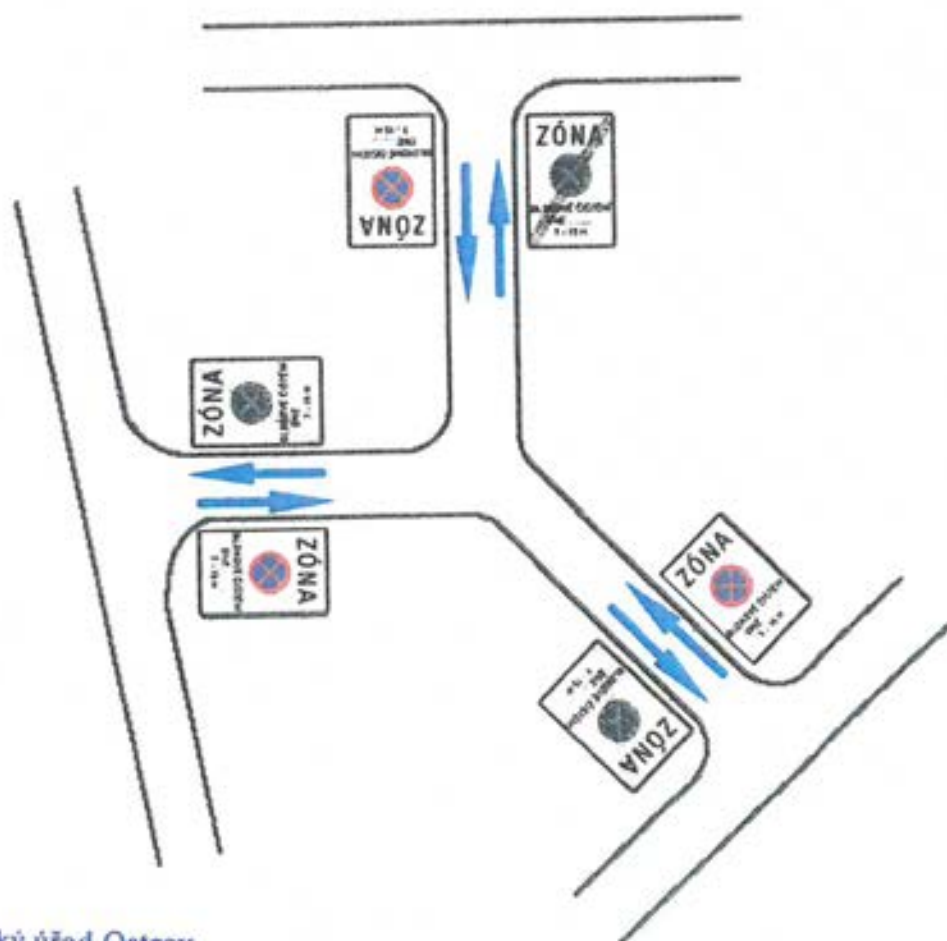

K vyznačení daných lokalit pro blokové čištění budou použity dopravní značky B 28 s dodatkovou tabulkou E13 standardní velikosti.

V případě čištění uzavřených lokalit, popř. slepých ulic je k vyznačení omezení možné použít dopravní značky IZ 8a a IZ 8b. V daném případě mohou být využity dopravní značky zmenšené velikosti.

IZ 8a

IZ 8b

OSTROV, BLOKOVÉ ČIŠTĚNÍ MĚSTA

VZOROVÉ UMÍSTĚNÍ PŘECHODNÉHO DOPRAVNÍHO ZNAČENÍ

Přenosné dopravní značení musí být umístěno viditelně v prostoru hranice křižovatky, přičemž nesmí bránit plynulosti a bezpečnosti provozu. Platnost značky je ukončena nejbližší křižovatkou.

Vzorové umístění dopravního značení při použití značek B 28 + E 13

Městský úřad Ostrov
odbor dopravně správní

4/64

OSTROV, BLOKOVÉ ČIŠTĚNÍ MĚSTA

Vzorové umístění dopravního značení při použití značek IZ 8a a IZ 8b „ZÓNA“