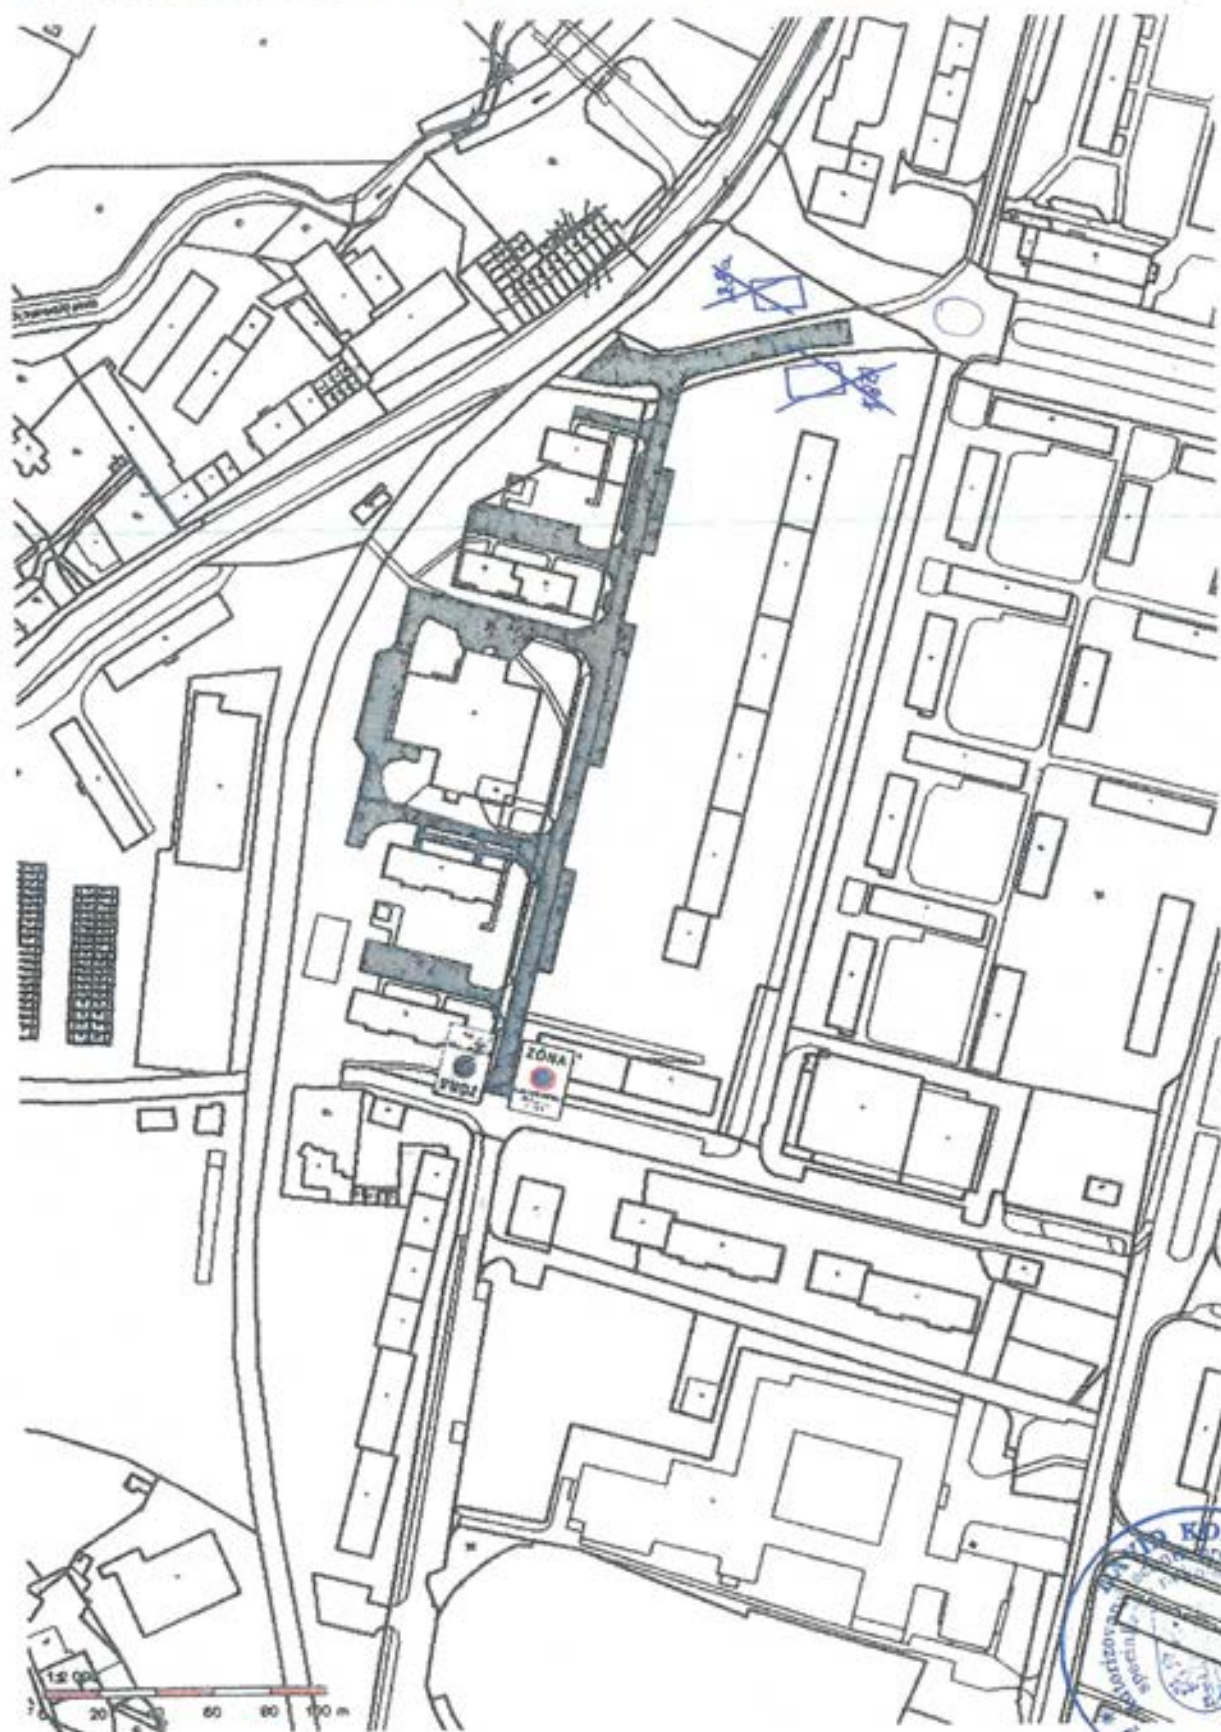

OSTROV, BLOKOVÉ ČIŠTĚNÍ MĚSTA

ulice : Družební (Lidická Hlavní)

Městský úřad Ostrov
odbor dopravné správy

19/64