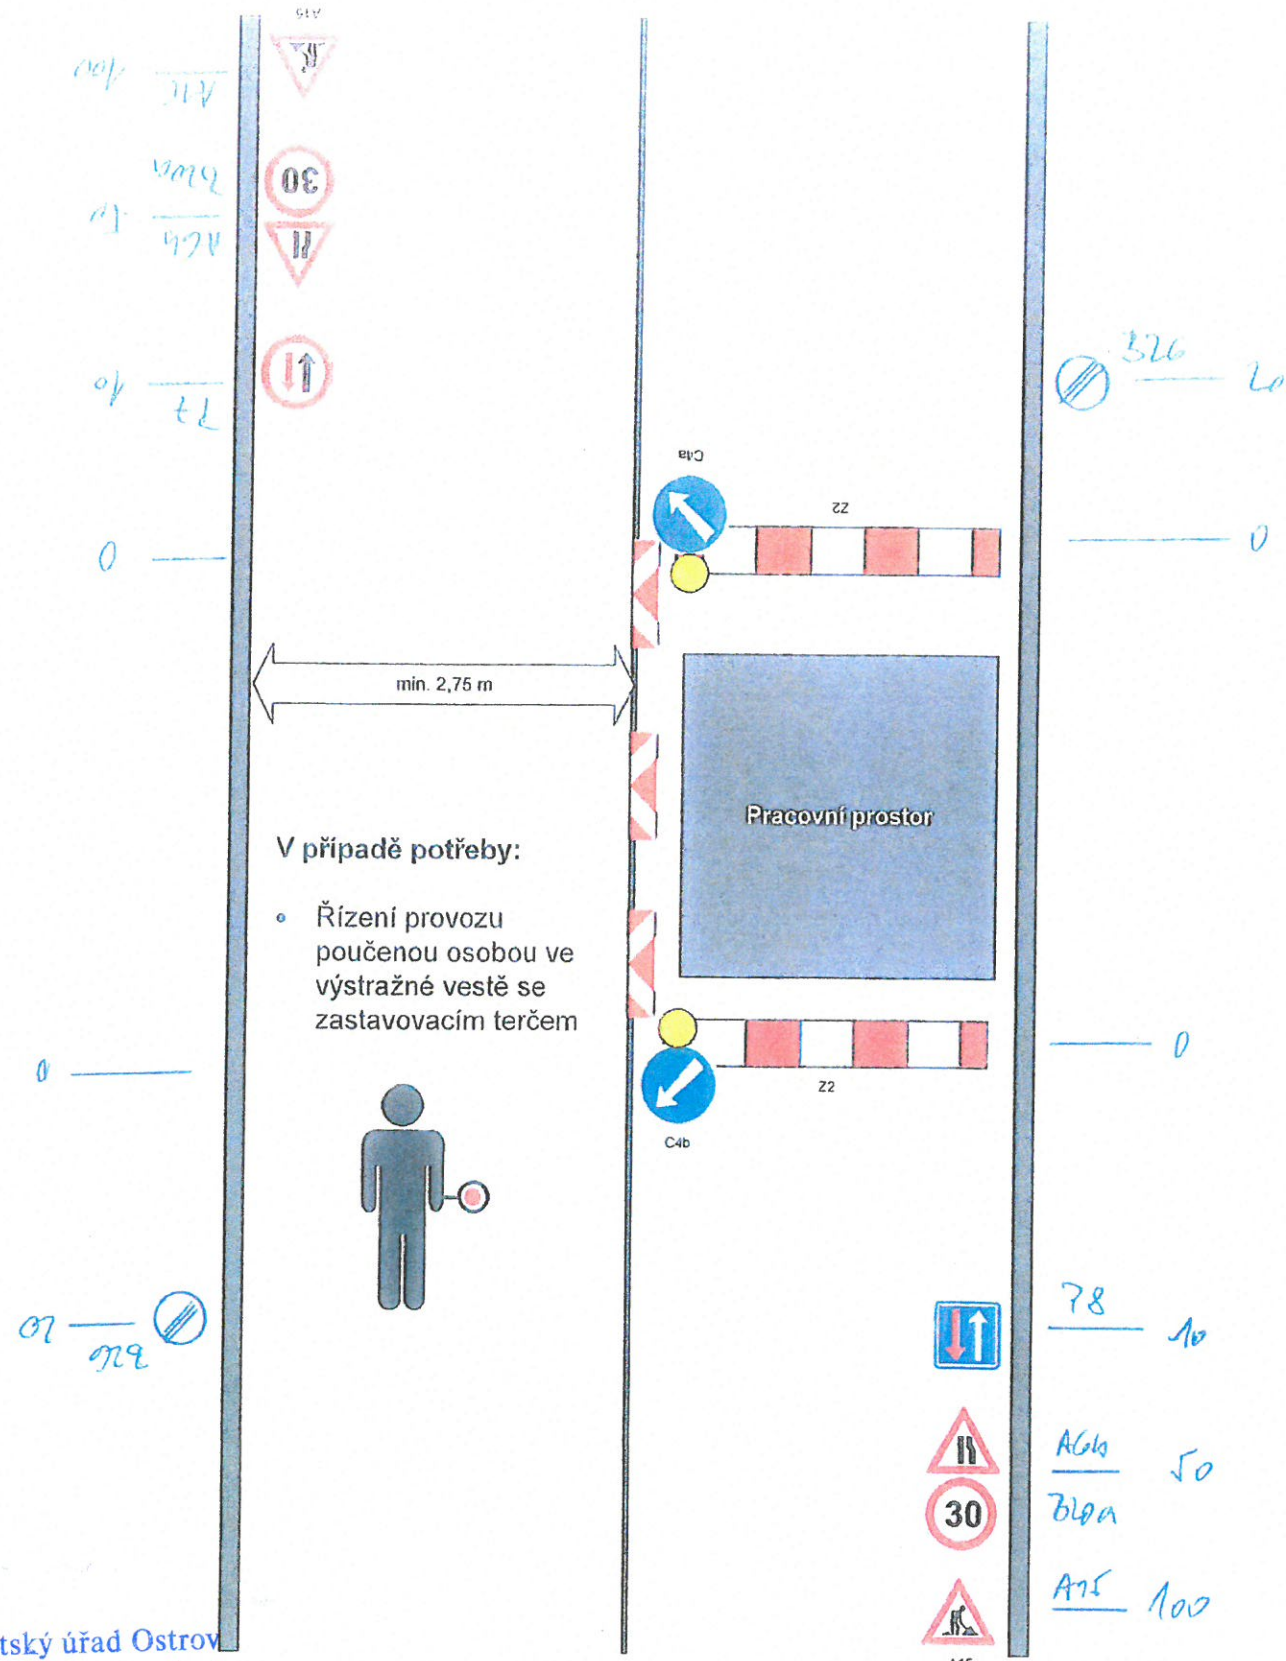

DIO - II/221 most 221-038 Páduží

částečná uzavírka po polovinách - DIO pro druhou polovinu bude zrcadlově převrácené
rekonstrukce mostu

Městský úřad Ostrov
odbor dopravně správní
č. MěÚO/24626/2024/ODS/6vE
24.5.2024 2/2 Jen!