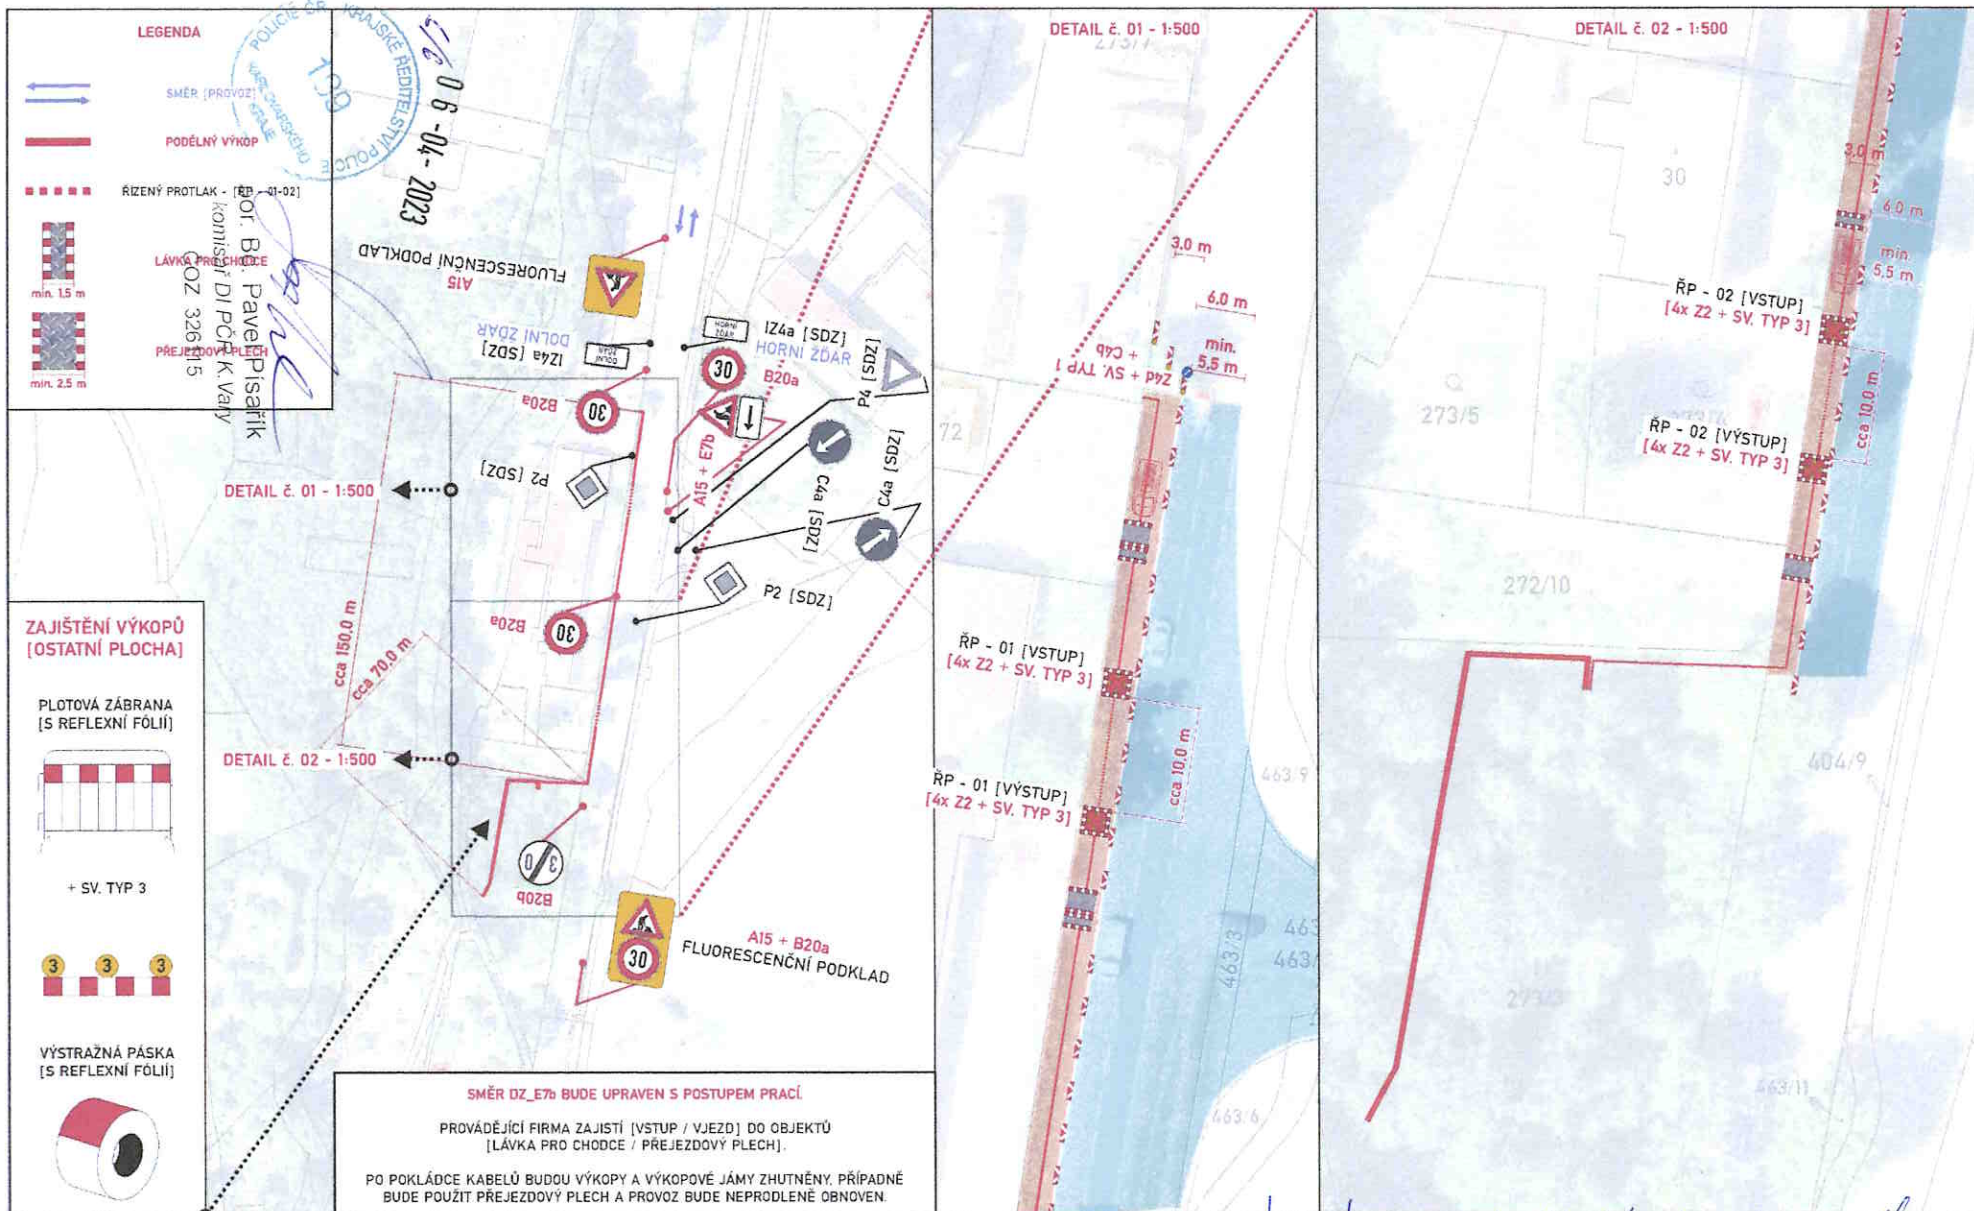

KRAJ - KARLOVARSKÝ
OKRES - KARLOVY VARY
OBEC - DOLNÍ ŽDÁR U OSTROVA [7384]

06-04-2023

por. Bc. Pavel Písařík
komisař DI PCR K Vary
ČOZ 326115

WWW - KRAJ

LEGENDA

- PODÉLNÝ VÝKOP
- ŘÍZENÝ PROTLAK

MĚŘÍTKO - 1:20000

SITUACNÍ PLÁNEK z. KK/K681/22/24-3
LIST 1/1; 28.6.24

KRAJSKÝ ÚŘAD
KARLOVARSKÉHO KRAJE
odbor
opravy a silničního hospodářství

MĚŘÍTKO - 1:2000

*SITUACNÍ PLÁNEK z. KK/1681/02/24-2
 LIST 2/3; 28.6.24*

06-04-2023
Karel Písařík
ředitel DJ PCR K Vary
ČOZ 326115

<p>PODSTAVEC POD PDZ</p> <p>51 ks</p>	<p>Z4d</p> <p>42 ks</p>	<p>FLUORESCENČNÍ PODKLAD</p> <p>1 ks</p>	<p>FLUORESCENČNÍ PODKLAD</p> <p>1 ks</p>	<p>LÁVKA PRO CHODCE</p> <p>3 ks</p>
<p>PŘEJEZDOVÝ PLECH</p> <p>3 ks</p>	<p>SV. TYP 1</p> <p>3 ks</p>	<p>SV. TYP 3</p> <p>26 ks</p>	<p>C4b</p> <p>1 ks</p>	<p>E7b</p> <p>1 ks</p>
<p>A15</p> <p>3 ks</p>	<p>B20a</p> <p>4 ks</p>	<p>B20b</p> <p>1 ks</p>	<p>Z2</p> <p>35 ks</p>	

JEDNÁ SE O ORIENTAČNÍ MNOŽSTVÍ PDZ. PŘESNÉ MNOŽSTVÍ PDZ BUDE URČENO NA ZÁKLADĚ VÝSTAVBY. PDZ BUDE PŘÍZPŮSOBENO MÍSTNÍM PODMÍNKÁM.

SITUACNÍ PLOŠEČ. KK/1681/DR/24-2
LIST 2/3; 28.6.24

KRAJSKÝ ÚŘAD
KARLOVARSKÉHO KRAJE
odbor (2)
dopravy a silničního hospodářství