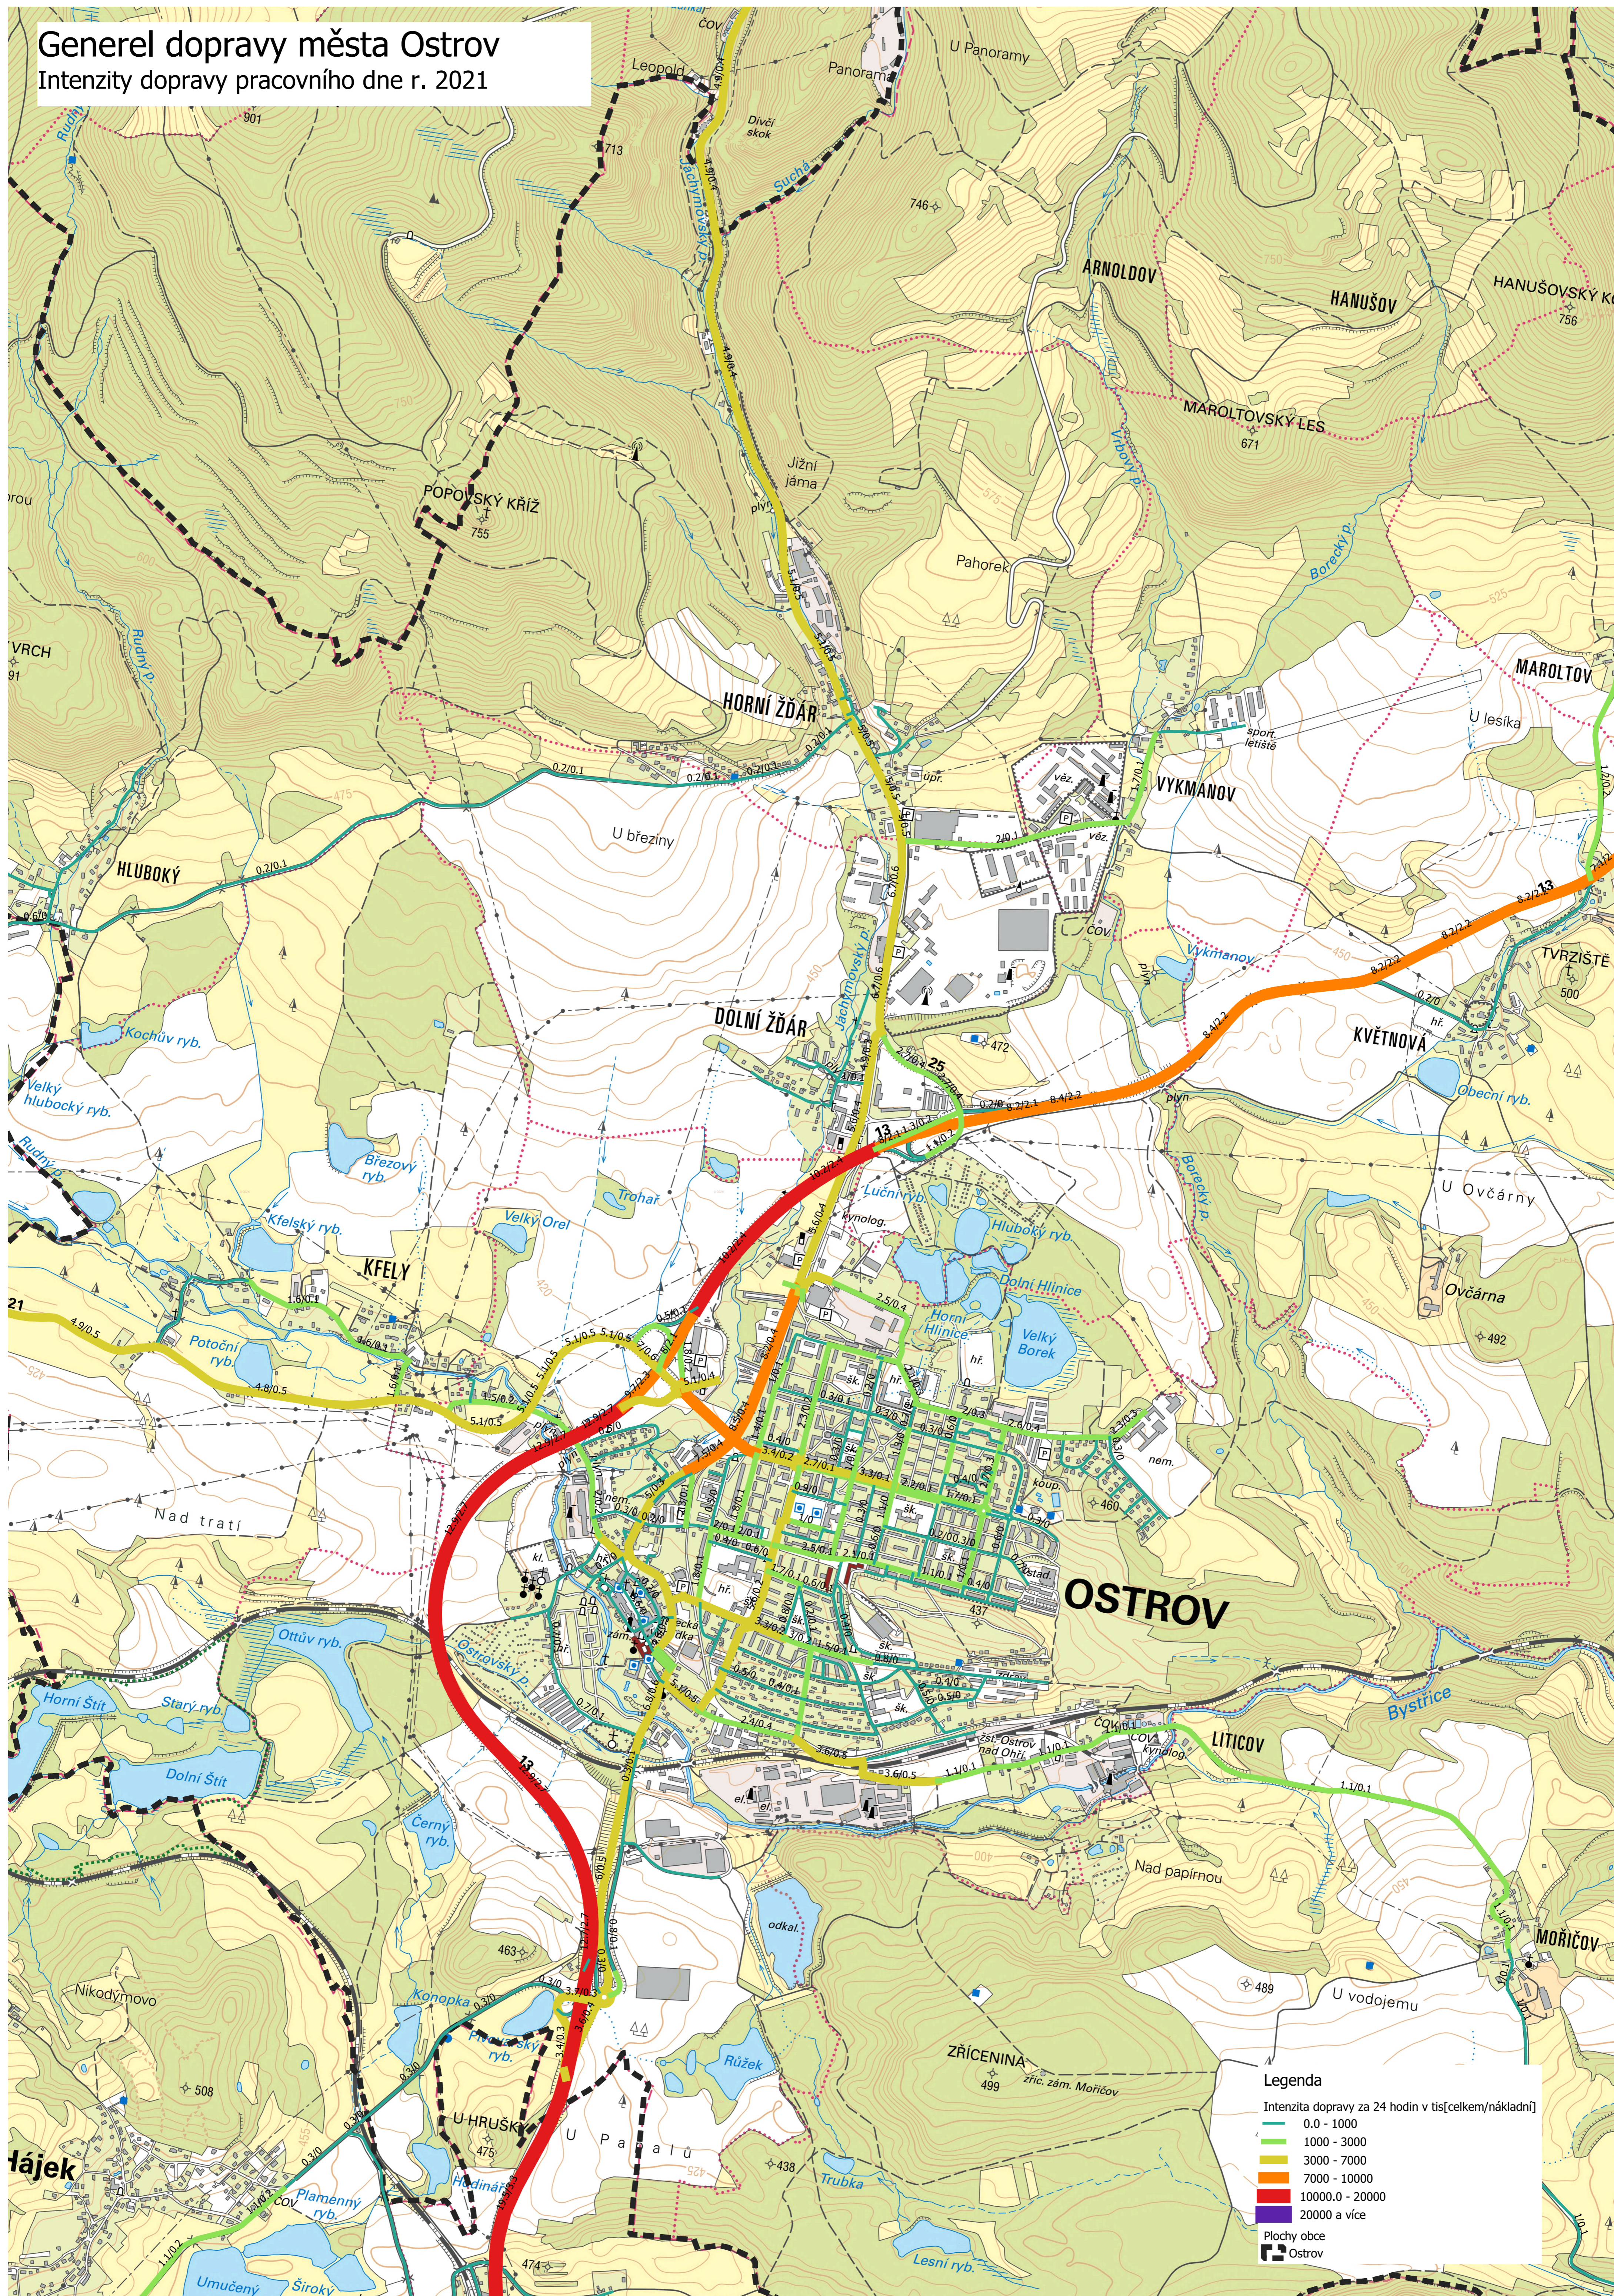

Generel dopravy města Ostrov

Intenzity dopravy pracovního dne r. 2021

Legenda

- Intenzita dopravy za 24 hodin v tis[celkem/nákladní]
- 0.0 - 1000
- 1000 - 3000
- 3000 - 7000
- 7000 - 10000
- 10000.0 - 20000
- 20000 a více
- Plochy obce
- Ostrov