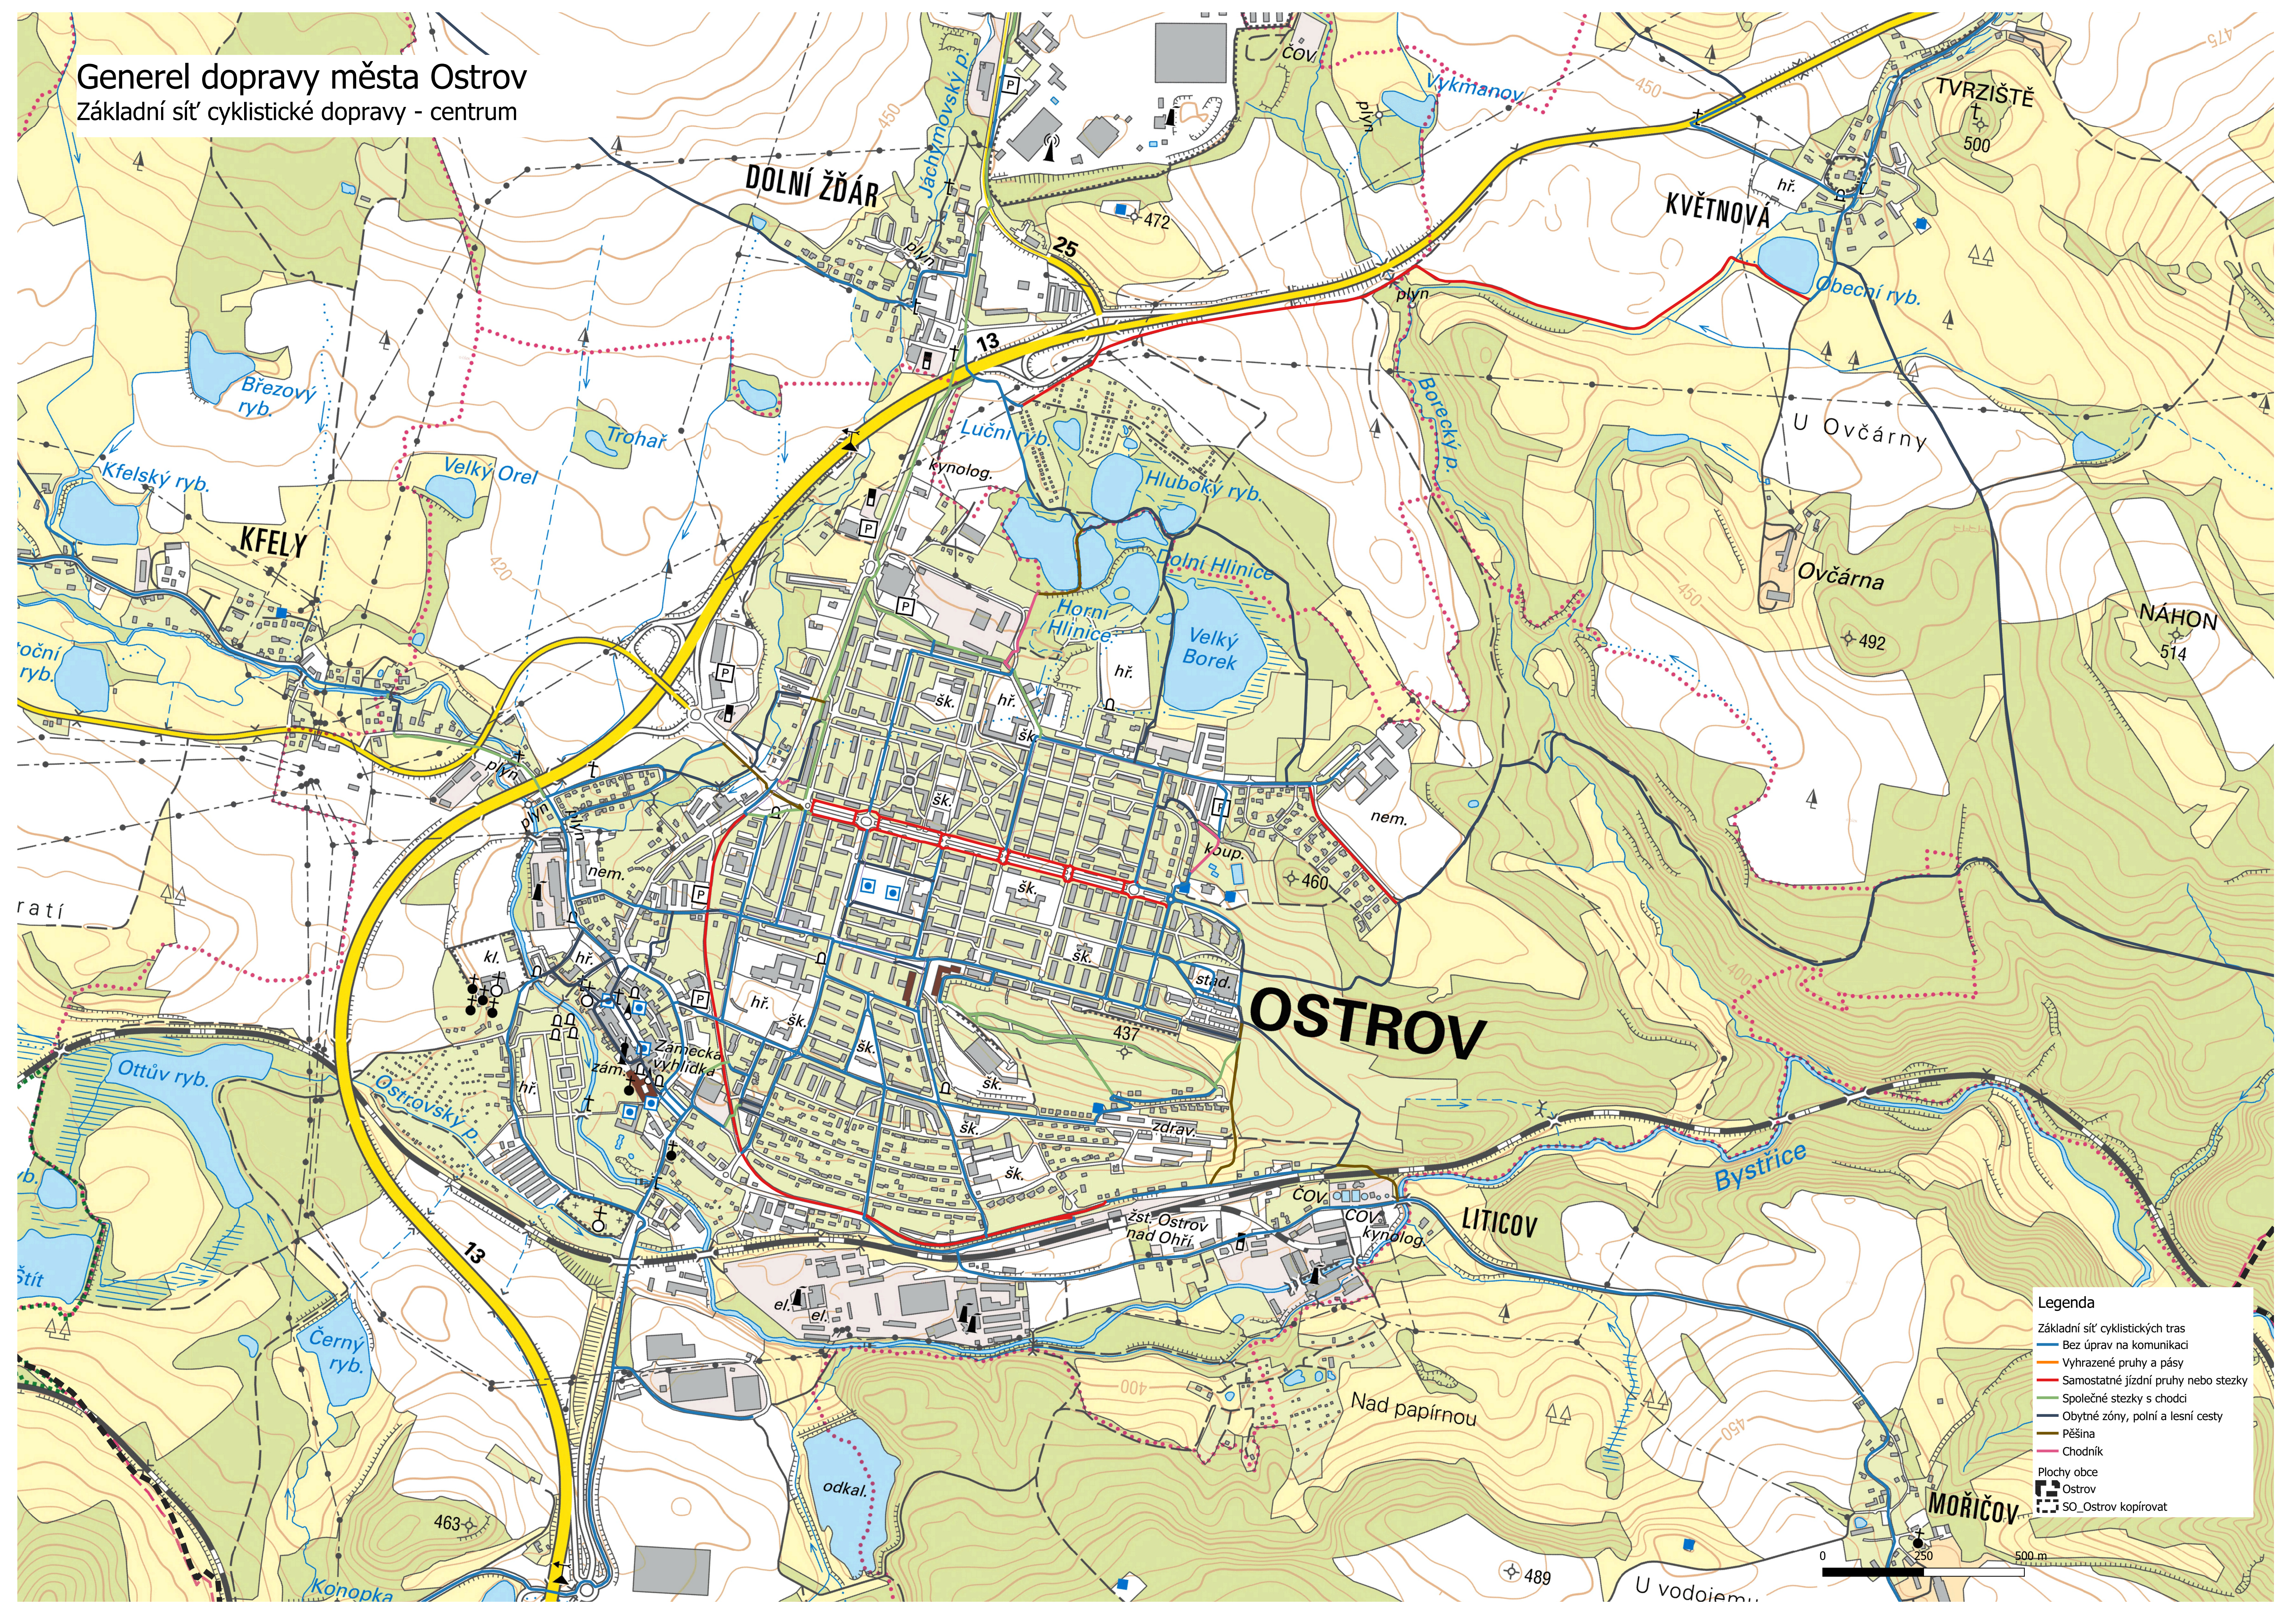

Generel dopravy města Ostrov

Základní síť cyklistické dopravy - centrum

- Legenda**
- Základní síť cyklistických tras
 - Bez úprav na komunikaci
 - Vyhrazené pruhy a pásy
 - Samostatné jízdní pruhy nebo stezky
 - Společné stezky s chodci
 - Obytné zóny, polní a lesní cesty
 - Pěšina
 - Chodník
 - Plochy obce
 - Ostrov
 - SO_Ostrov kopírovat