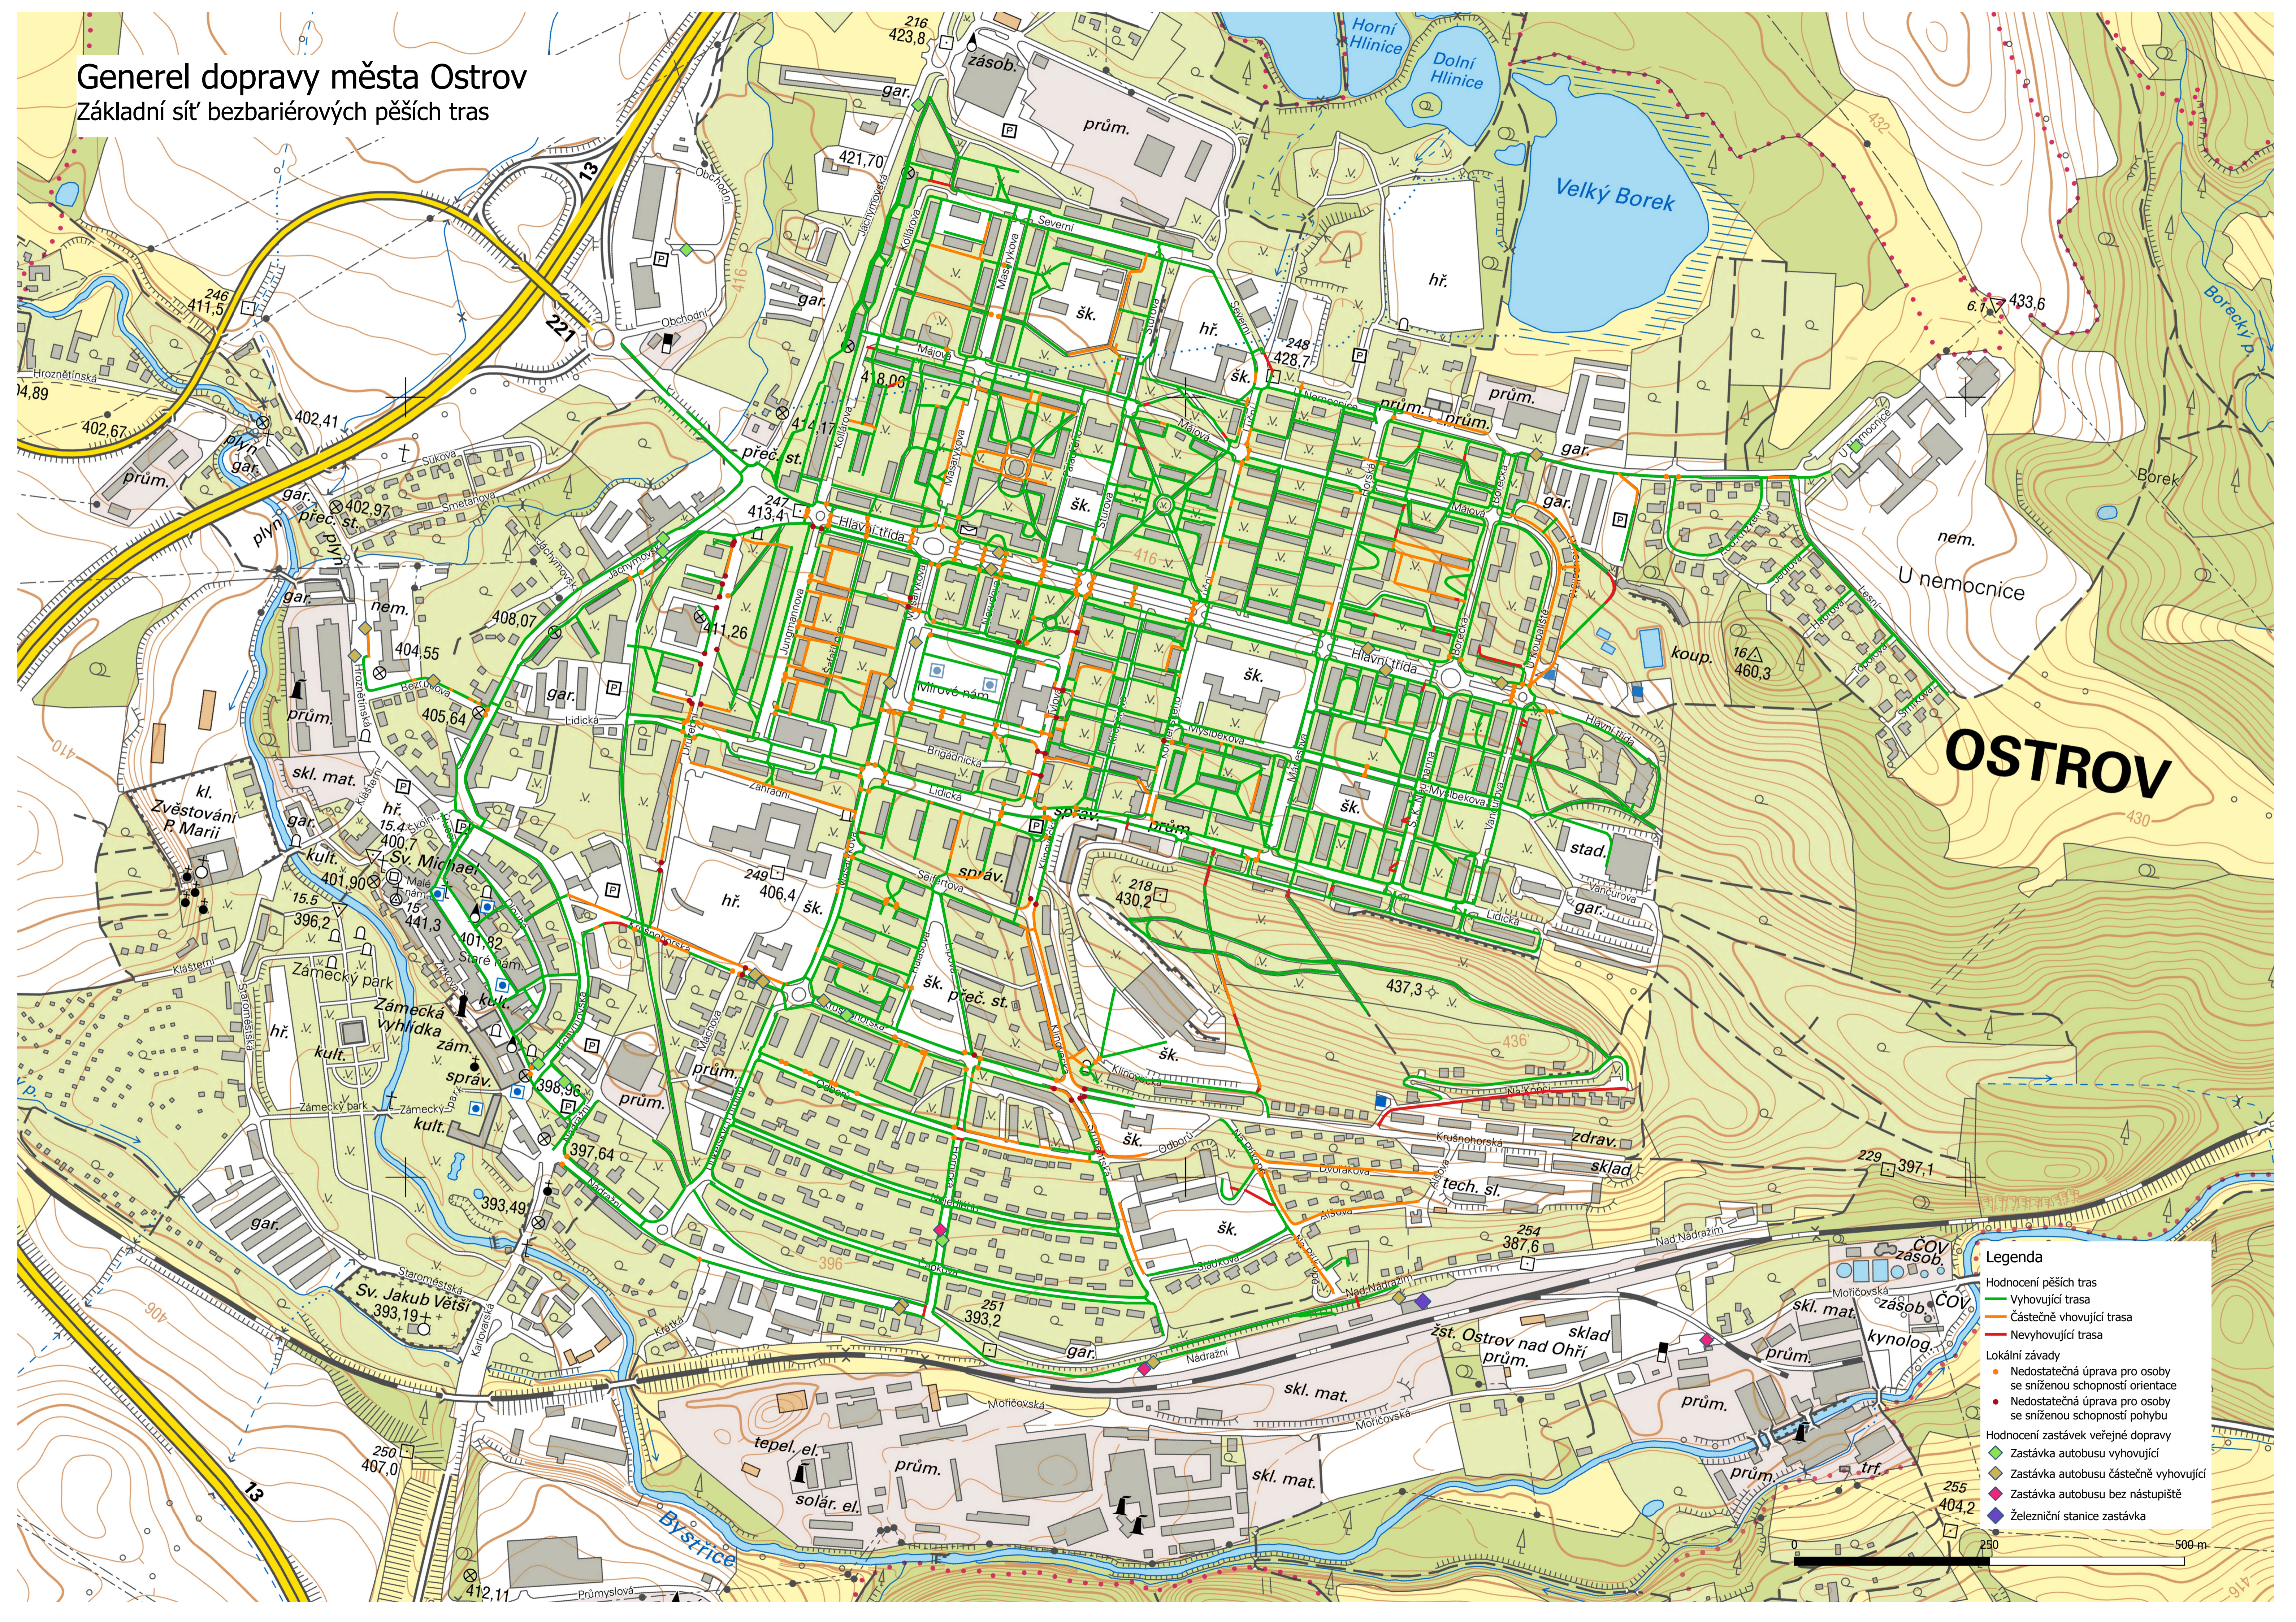

# Generel dopravy města Ostrov

## Základní síť bezbariérových pěších tras

# OSTROV

- Legenda**
- Hodnocení pěších tras
    - Vyhovující trasa
    - Částečně vhovující trasa
    - Nevhovující trasa
  - Lokální závady
    - Nedostatečná úprava pro osoby se sníženou schopností orientace
    - Nedostatečná úprava pro osoby se sníženou schopností pohybu
  - Hodnocení zastávek veřejné dopravy
    - Zastávka autobusu vyhovující
    - Zastávka autobusu částečně vyhovující
    - Zastávka autobusu bez nástupiště
    - Železniční stanice zastávka

500 m