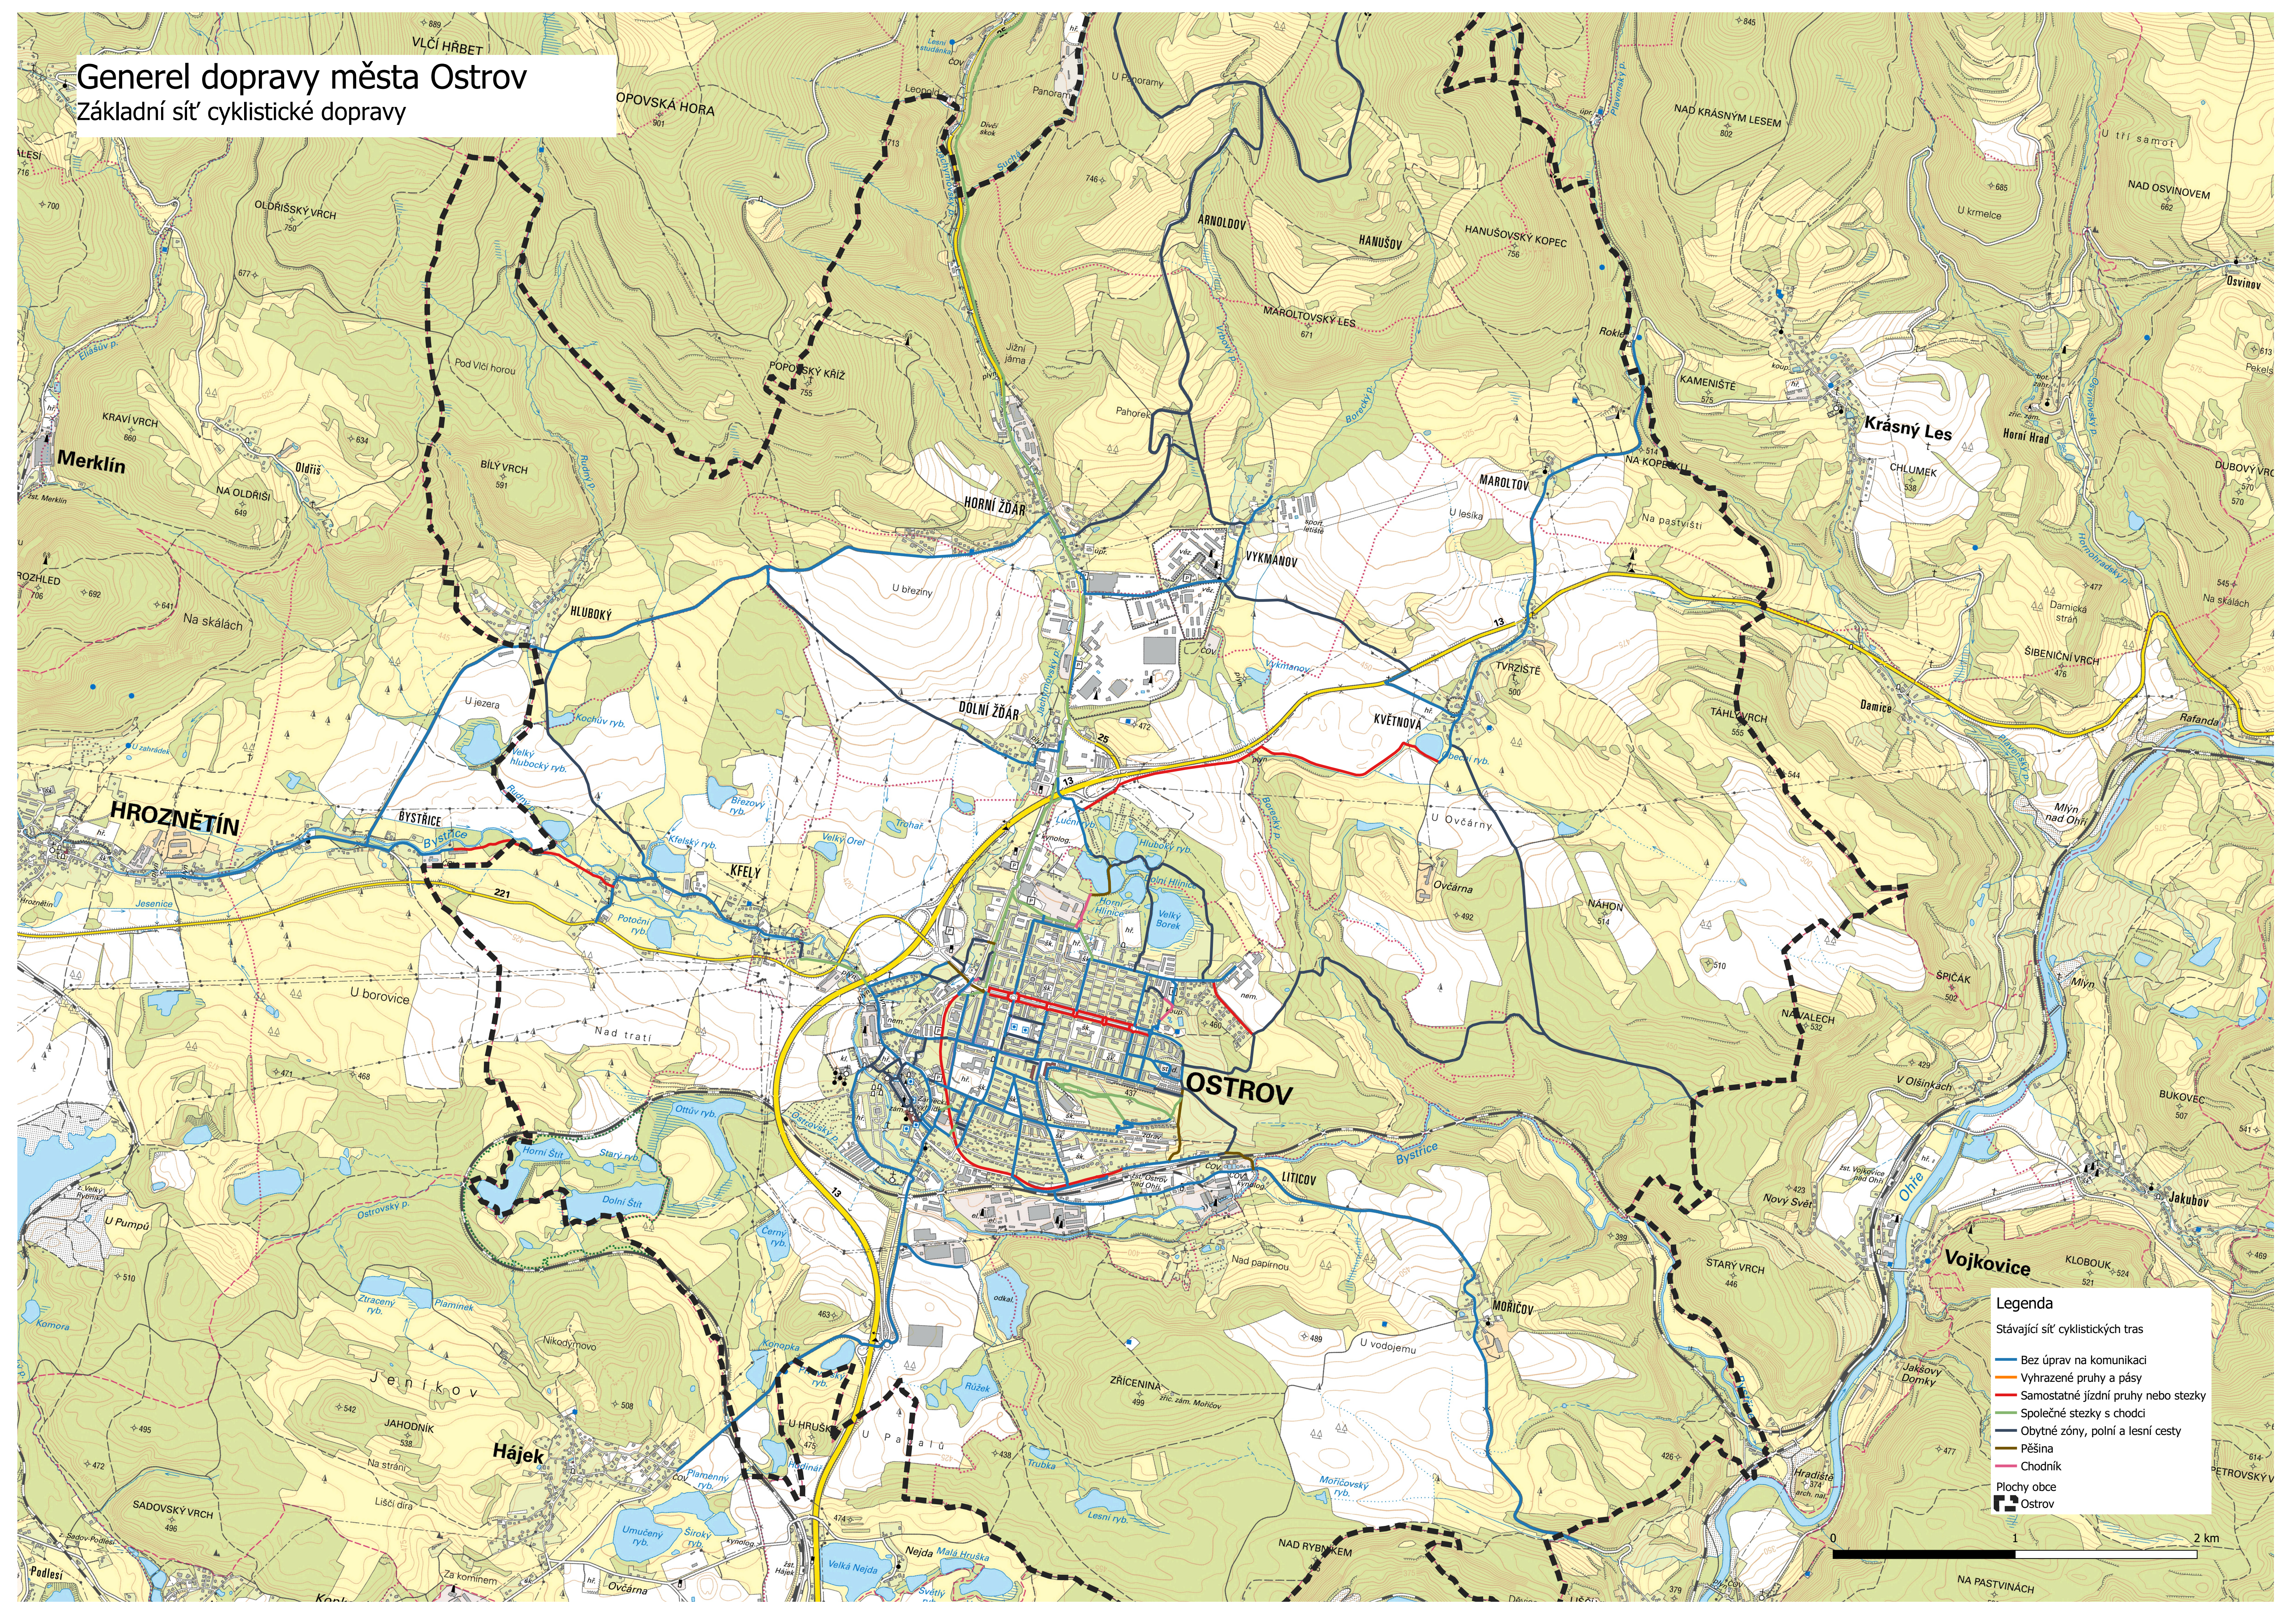

# Generel dopravy města Ostrov

## Základní síť cyklistické dopravy

**Legenda**

Stávající síť cyklistických tras

- Bez úprav na komunikaci
- Vyhrazené pruhy a pásy
- Samostatné jízdní pruhy nebo stezky
- Společné stezky s chodci
- Obytné zóny, polní a lesní cesty
- Pěšina
- Chodník

Plochy obce

■ Ostrov