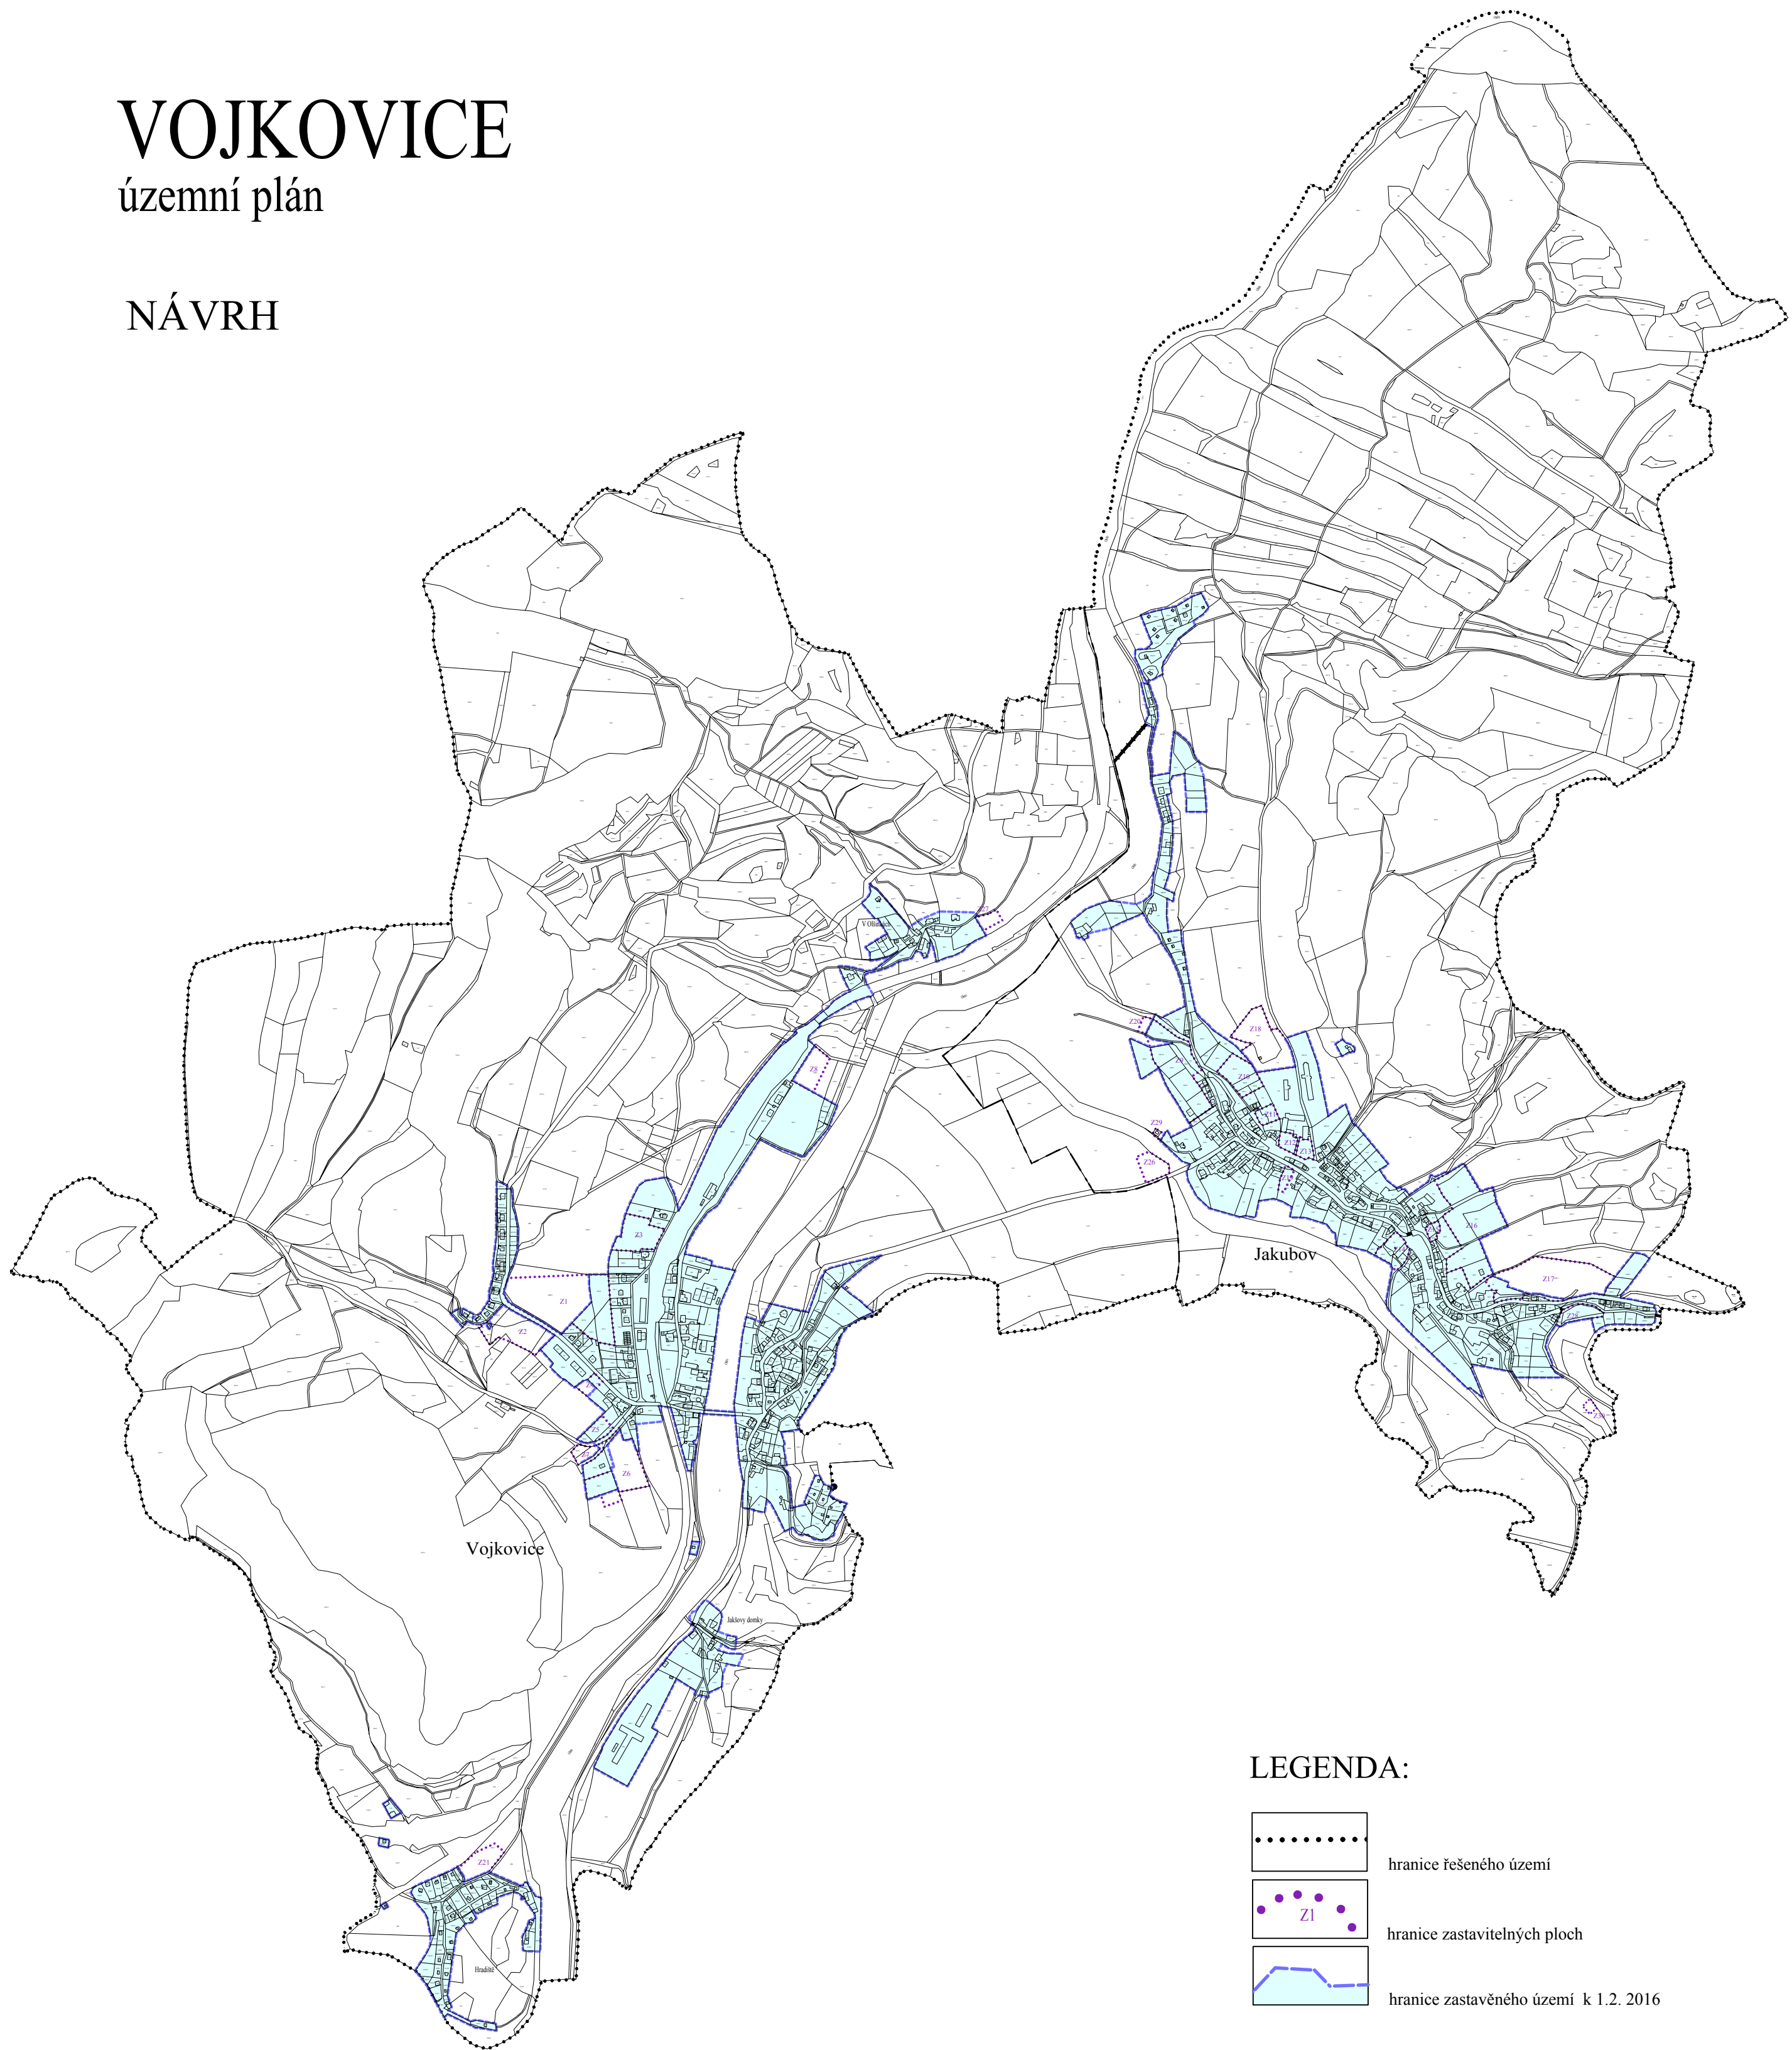

# VOJKOVICE

územní plán

NÁVRH

## LEGENDA:

hranice řešeného území

hranice zastavitelných ploch

hranice zastavěného území k 1.2. 2016

paré č. 1

územní plán **NÁVRH** **VOJKOVICE**

projektant: Ing.arch.Ivan Štros IČO: 1240 3725

specializace:

**Výkres základního** měřítko: 1 : 10 000

**členění území** datum: srpen 2017

objednatel: OÚ Vojkovice

pořizovatel: MÚ Ostrov číslo výkresu: **N1**