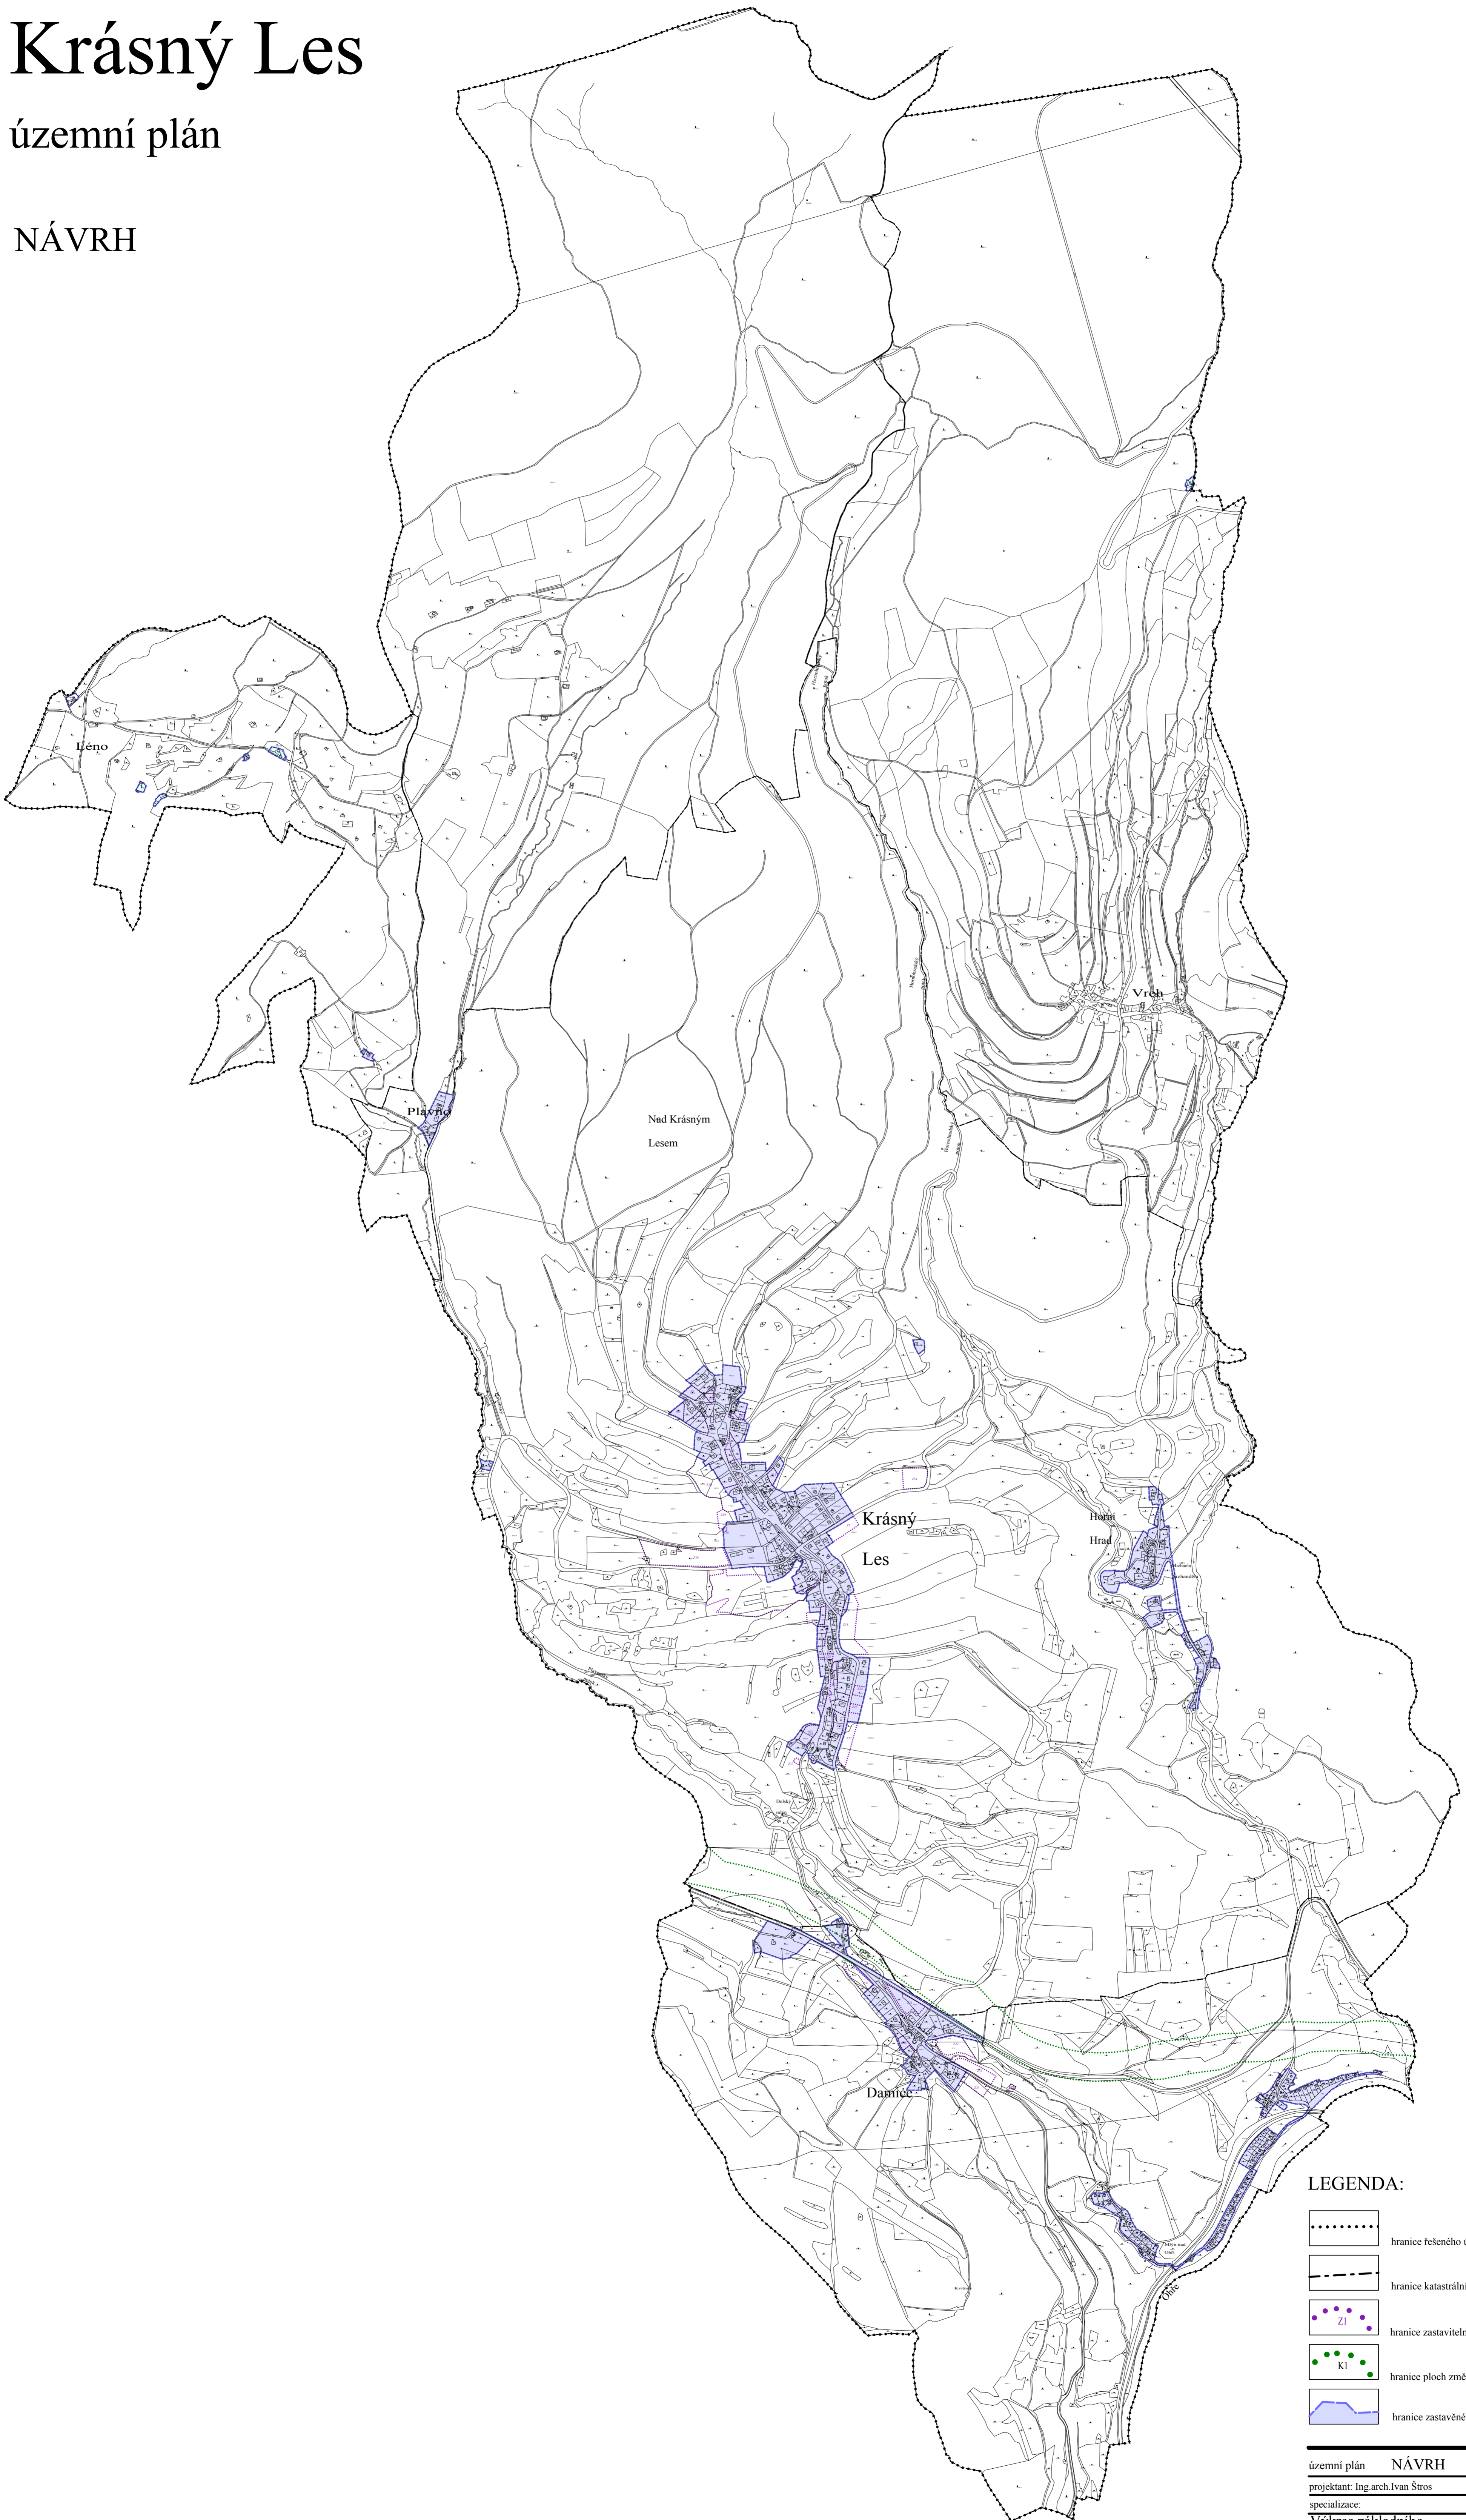

Krásný Les

územní plán

NÁVRH

LEGENDA:

- hranice řešeného území
- — — — — hranice katastrálních území
- — — — — ZI hranice zastavitelných ploch
- — — — — KI hranice ploch změn v krajině
- — — — — hranice zastavěného území k 1.2. 2012

územní plán **NÁVRH** **Krásný Les**
projektant: Ing.arch.Ivan Štros IČO: 1240 3725
specializace: měřítko: 1 : 10000
členění území datum: listopad 2019
objednatel: OÚ Krásný Les pořizovatel: MÚ Ostrov číslo výkresu: **N1**