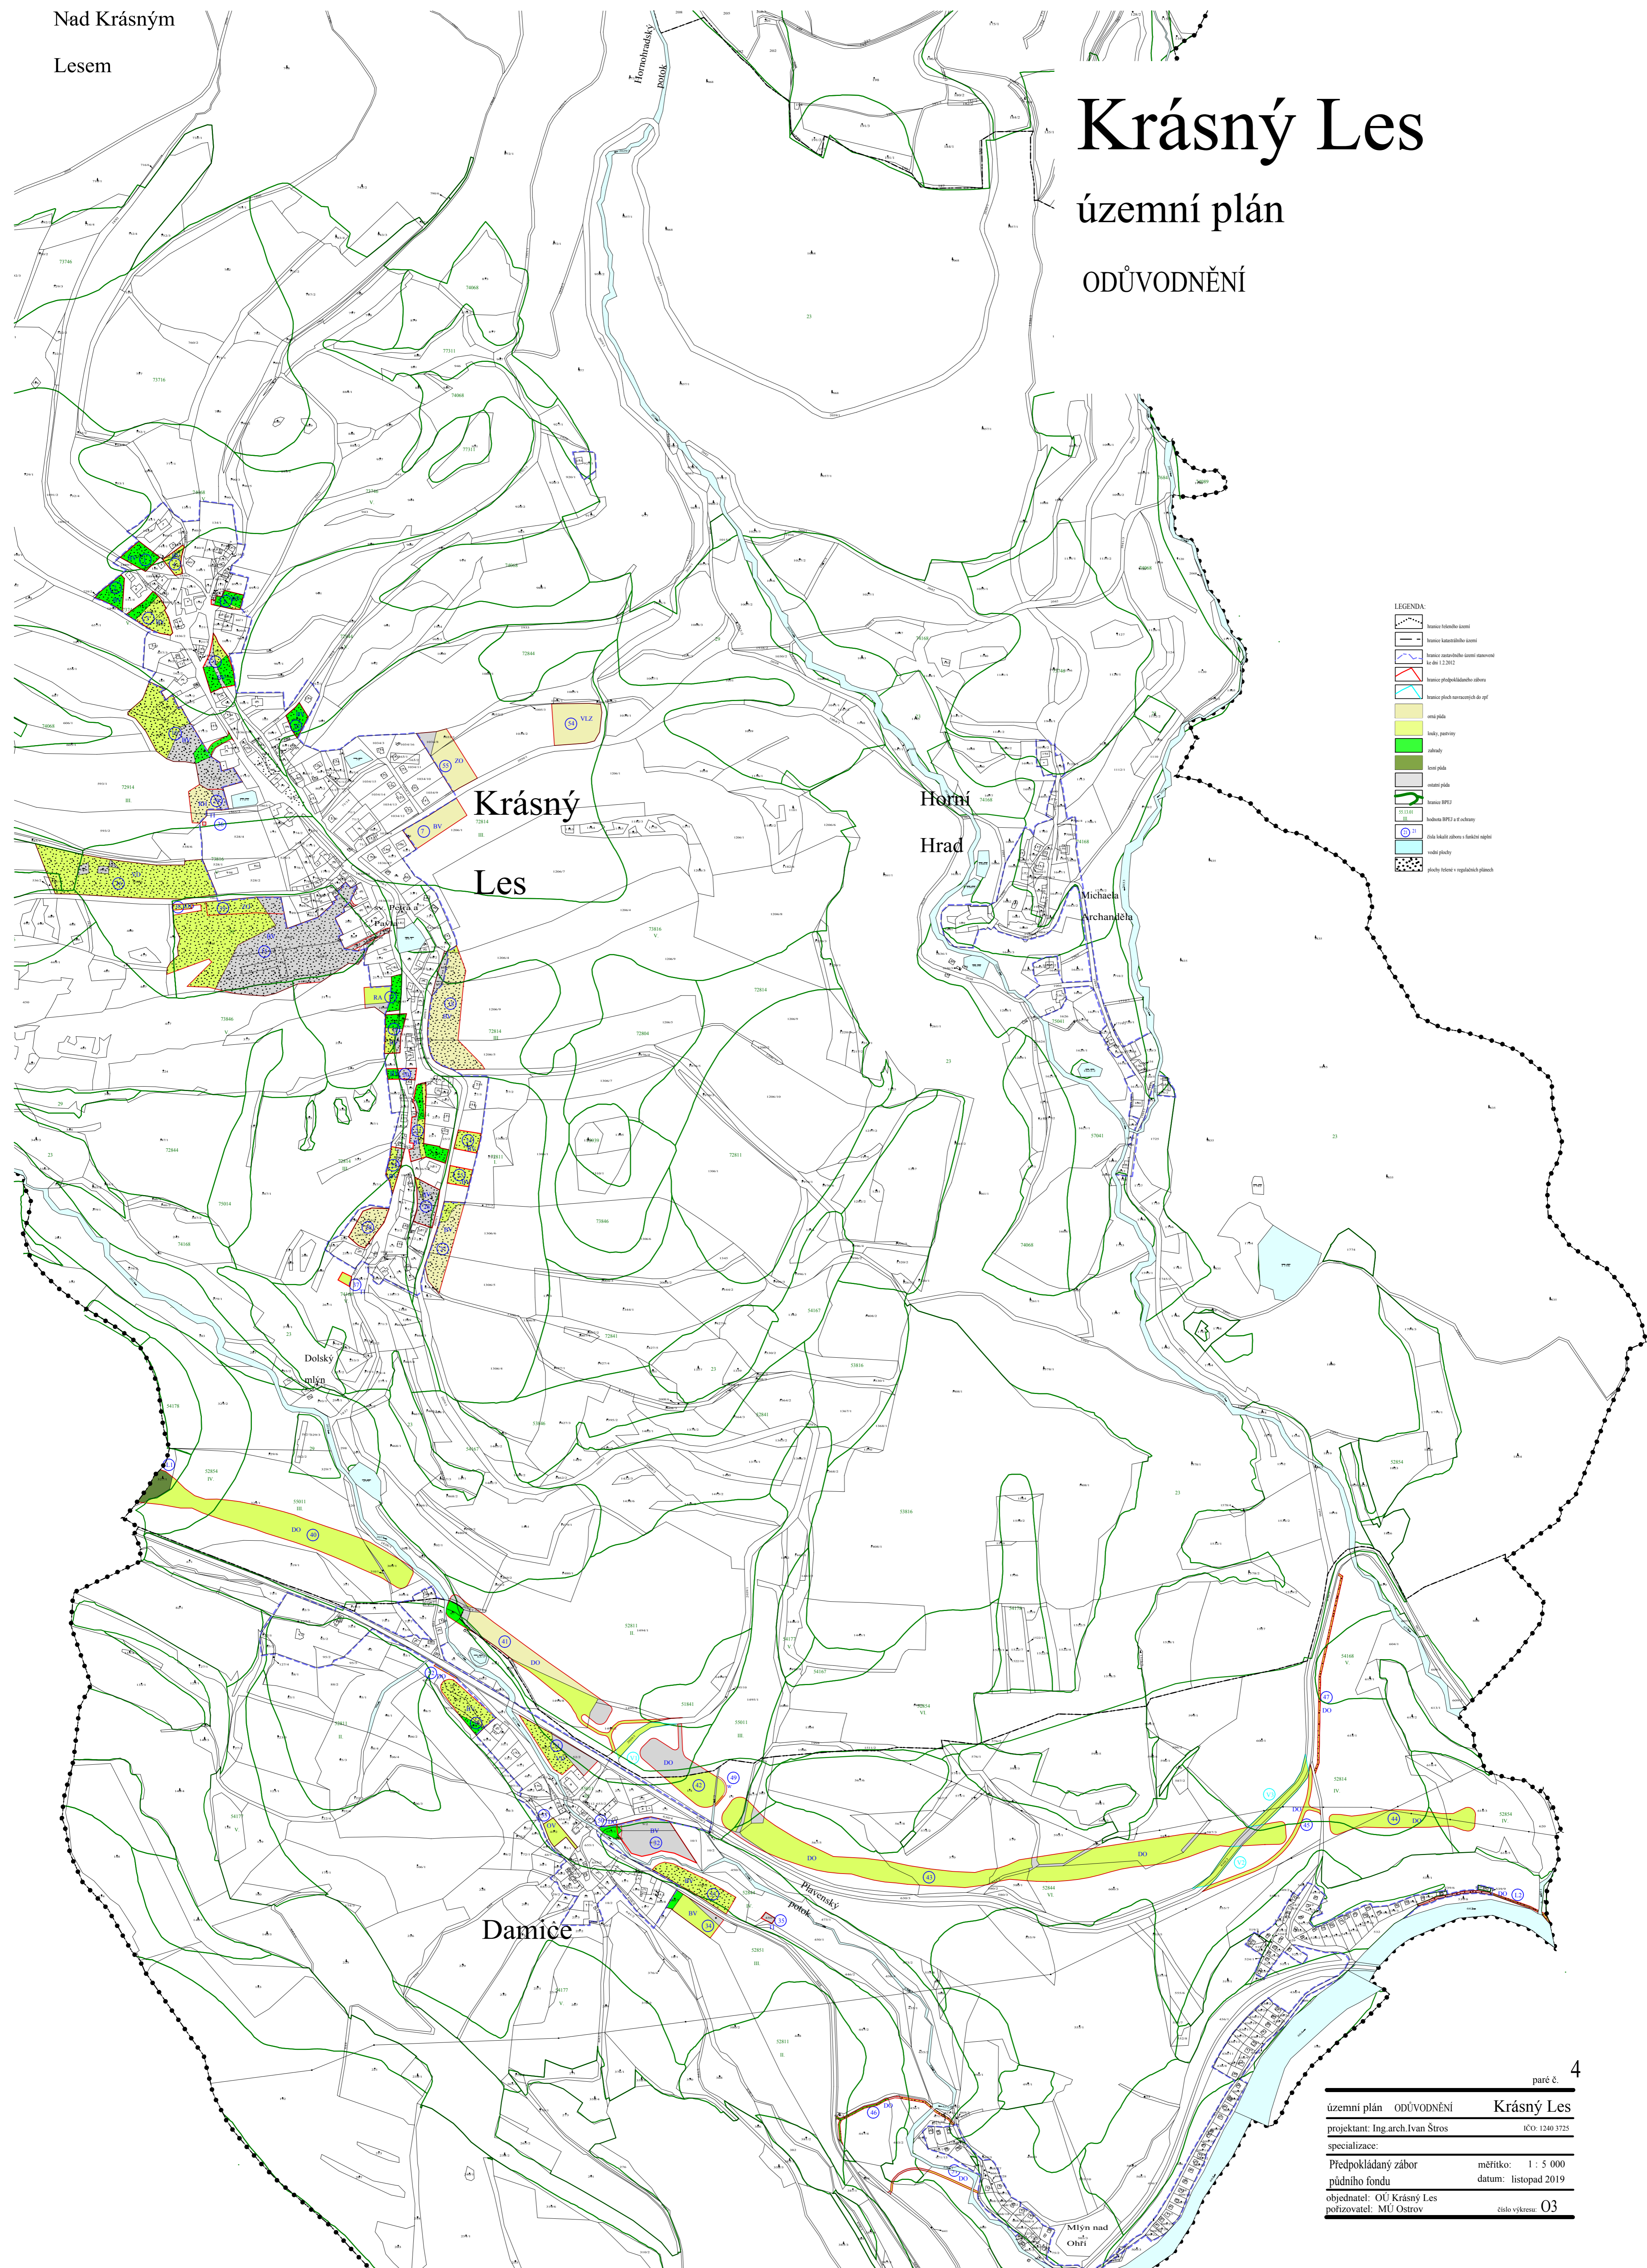

Krásný Les

územní plán

ODŮVODNĚNÍ