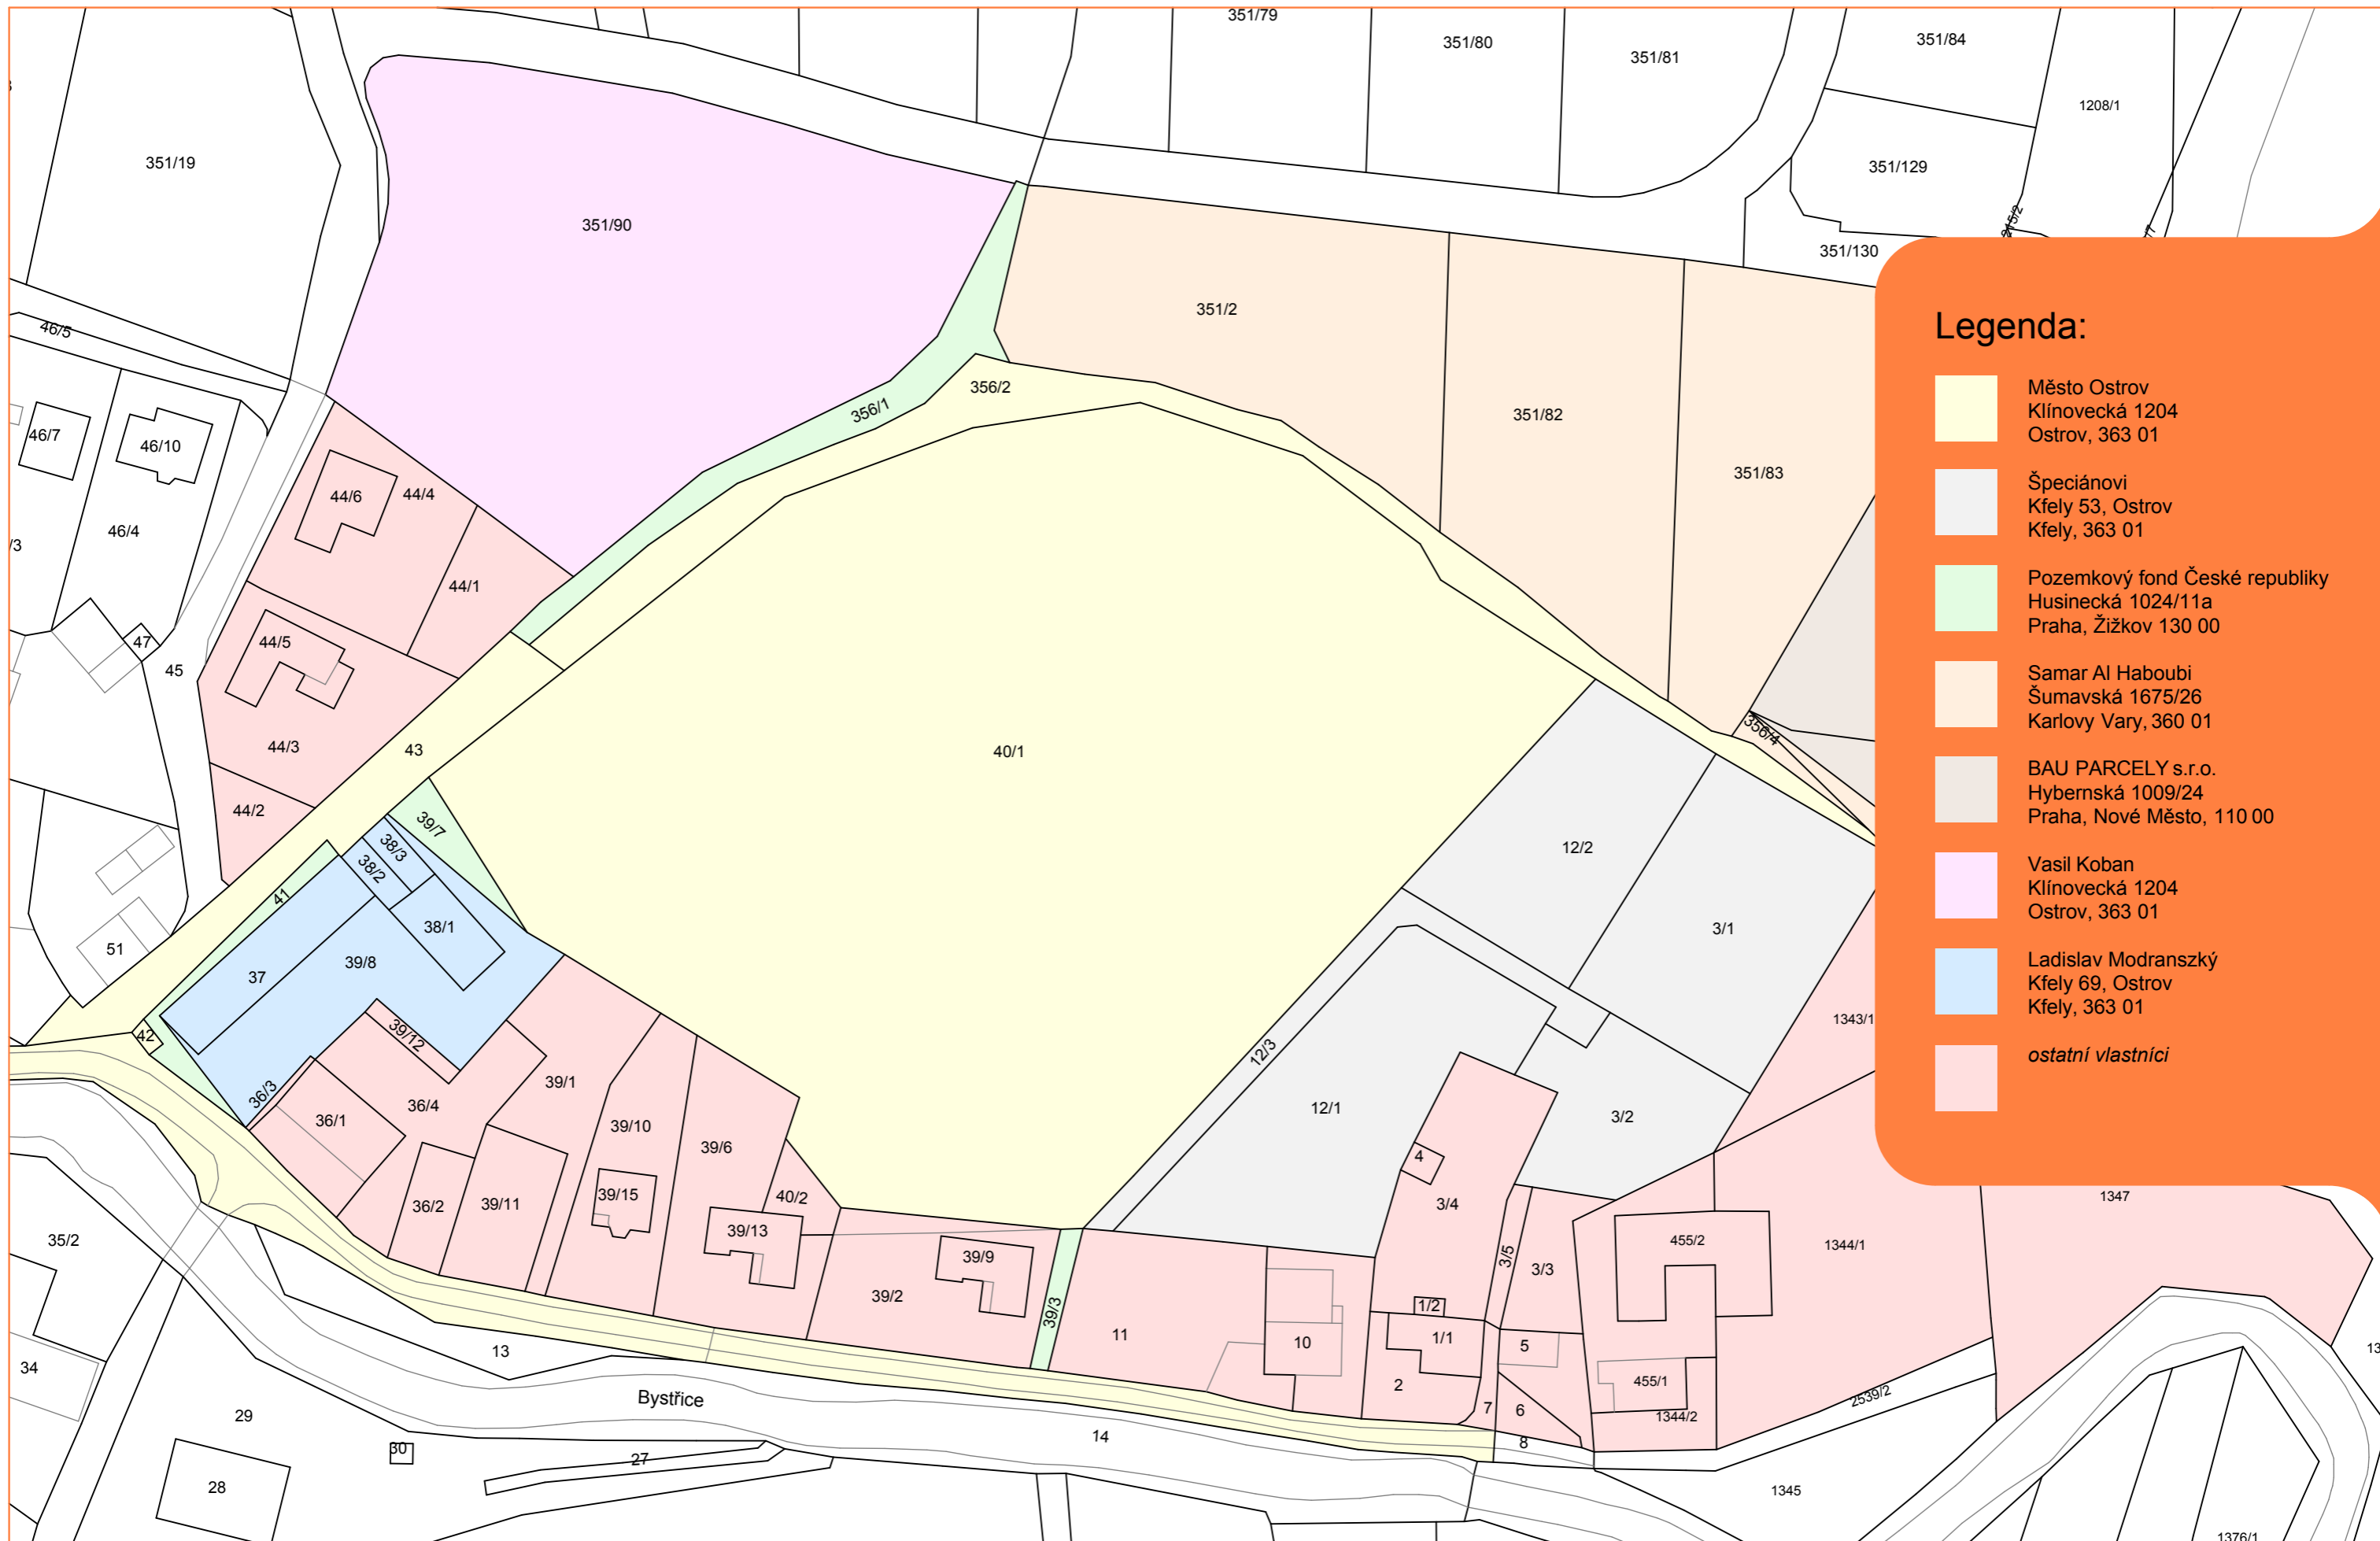

PROJEKT: **Ostrov - lokalita Kfely**
urbanistická studie

VÝKRES:
DATUM:
AUTOR:

Situace širších vztahů
Prosinec 2009
Ing.arch.J.Aust, Ing.arch.L.Vystyd

MĚŘÍTKO: 1:5000
ČÍSLO VÝKRESU: **01**

Legenda:

stávající:

- VN nadzemní - - - - -
- vodovod - - - - -
- kanalizace dešťová - - - - -
- plyn STL - - - - -
- telekomunikace - - - - -

nové:

- VN rušené - X - X - X -
- VN podzemní - - - - -
- vodovod zavlažovací - - - - -
- kanalizace/drenáž - - - - -