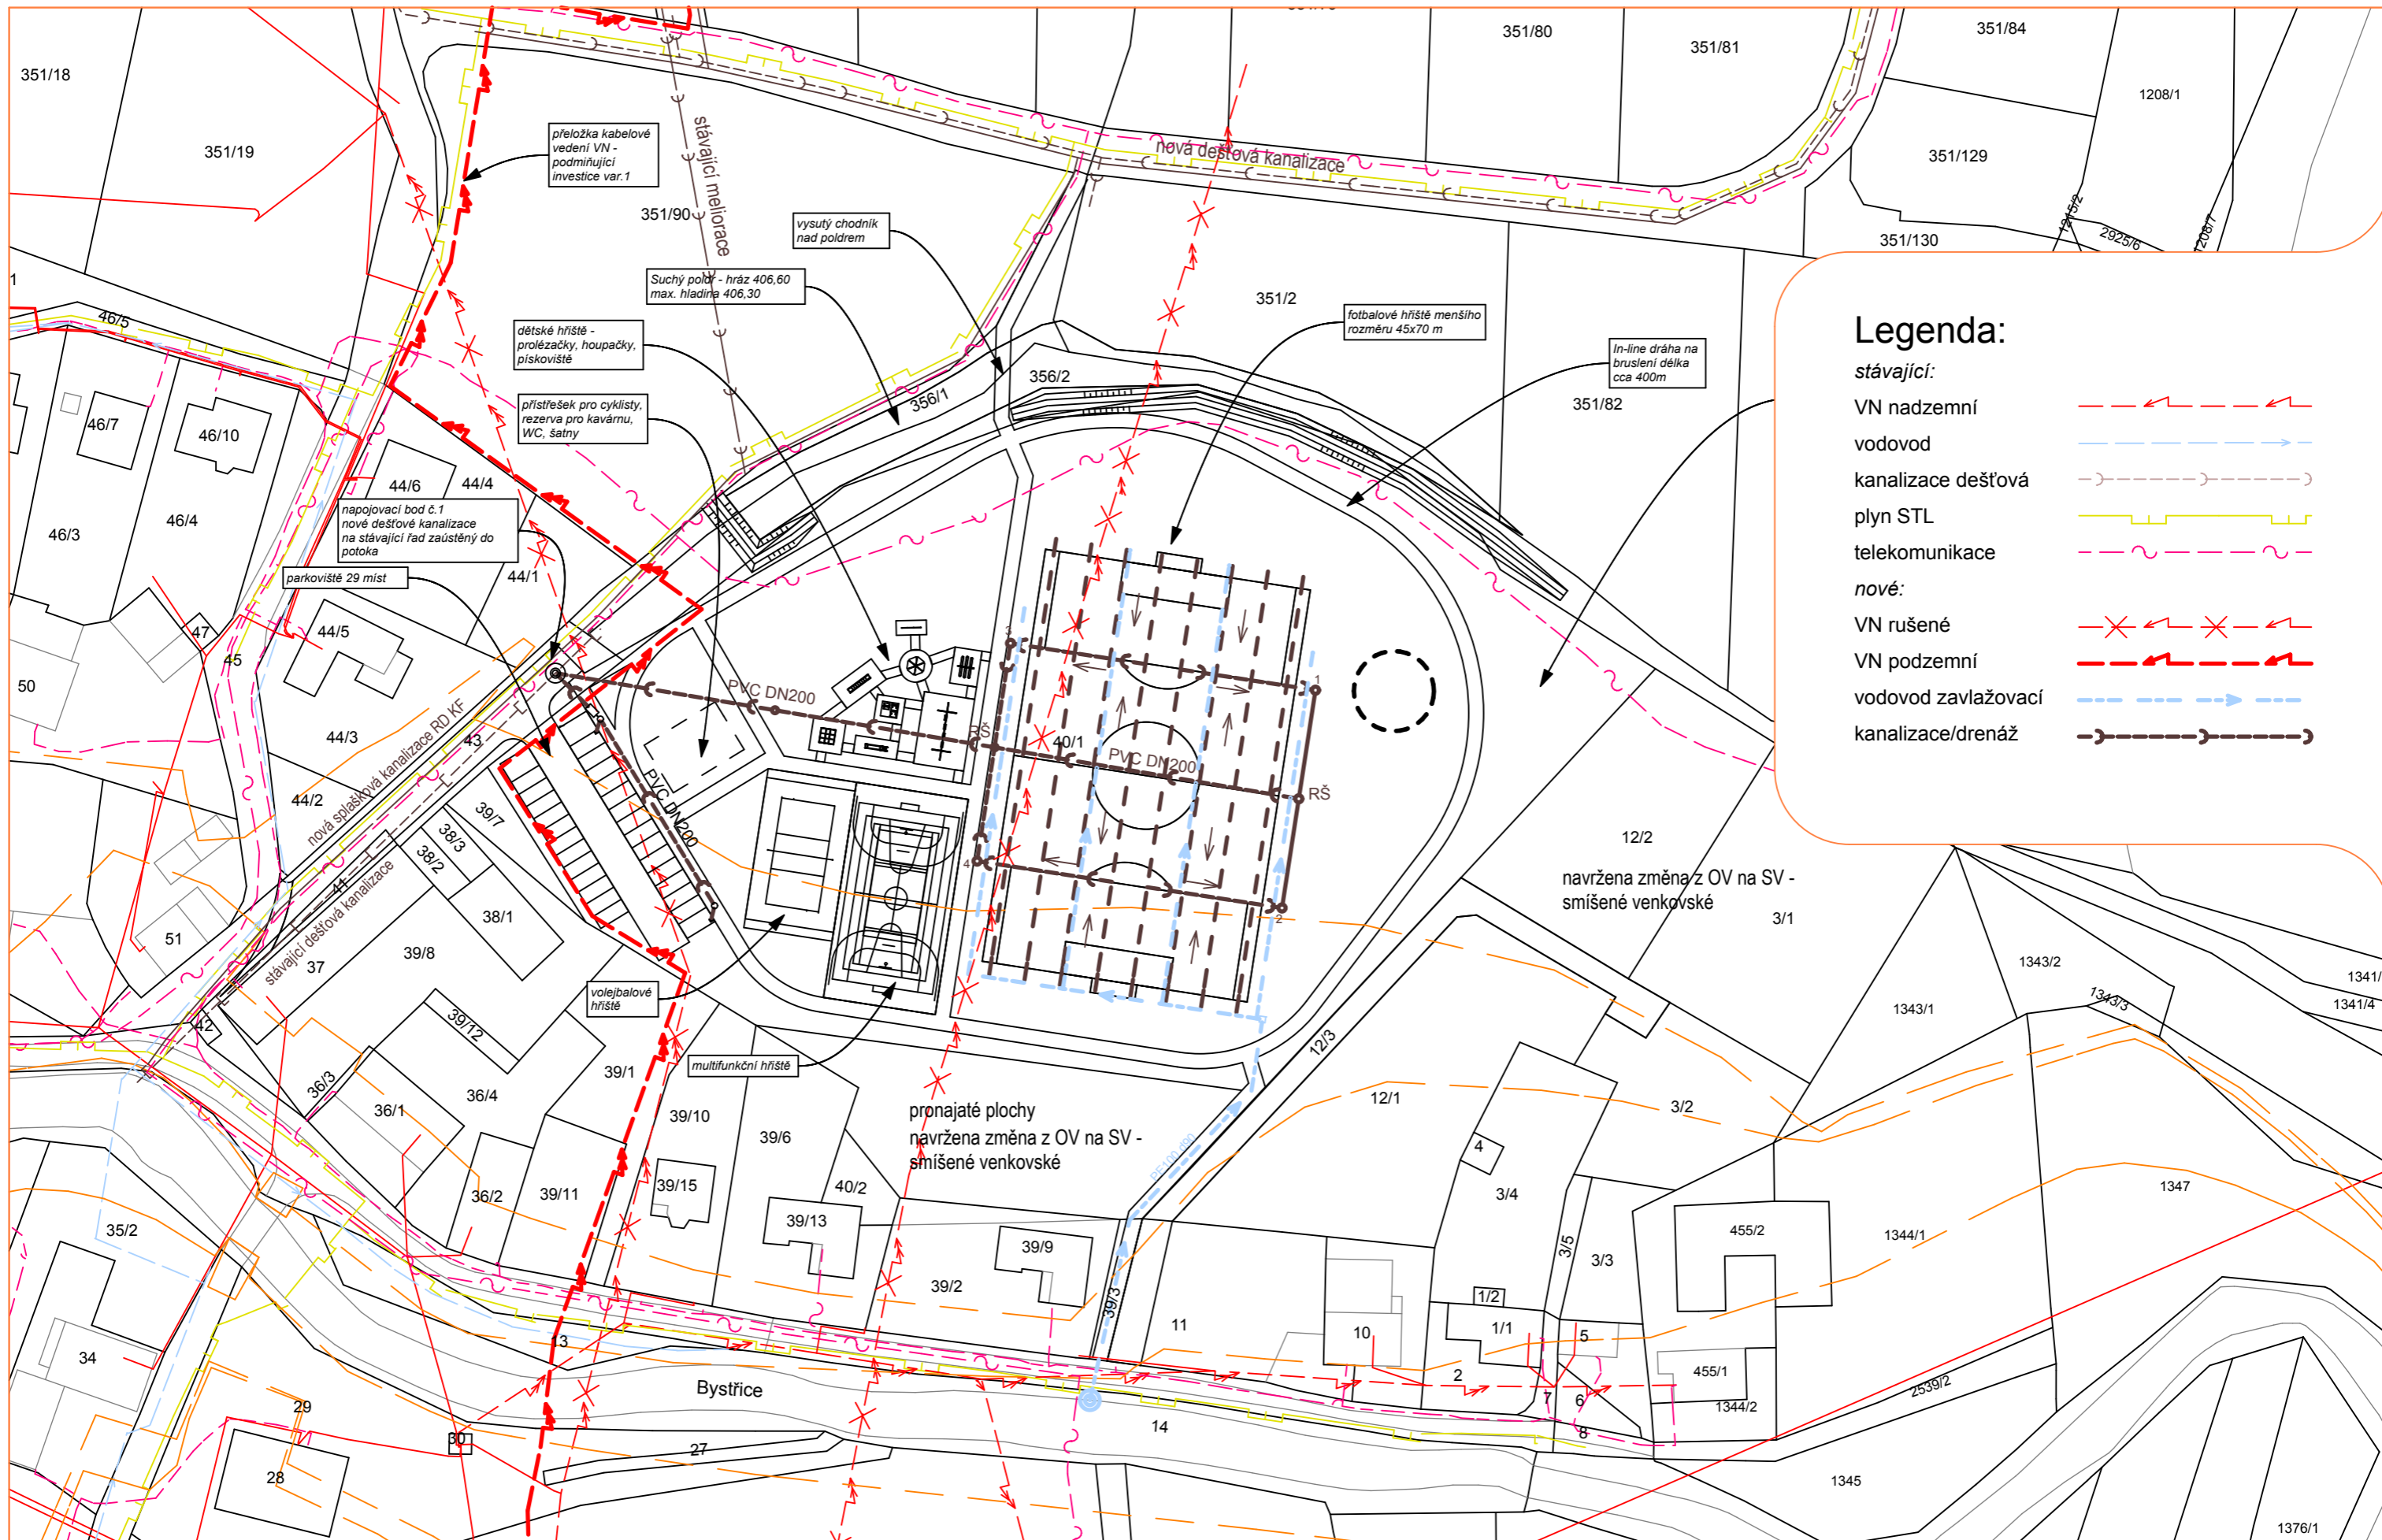

PROJEKT: **Ostrov - lokalita Kfely**
urbanistická studie

VÝKRES:
DATUM:
AUTOR:

Situace širších vztahů
Prosinec 2009
Ing.arch.J.Aust, Ing.arch.L.Vystyd

MĚŘÍTKO: 1:5000
ČÍSLO VÝKRESU: **01**

Legenda:

stávající:

- VN nadzemní - - - - -
- vodovod - - - - -
- kanalizace dešťová - - - - -
- plyn STL - - - - -
- telekomunikace - - - - -

nové:

- VN rušené - X - X - X -
- VN podzemní - - - - -
- vodovod zavlažovací - - - - -
- kanalizace/drenáž - - - - -