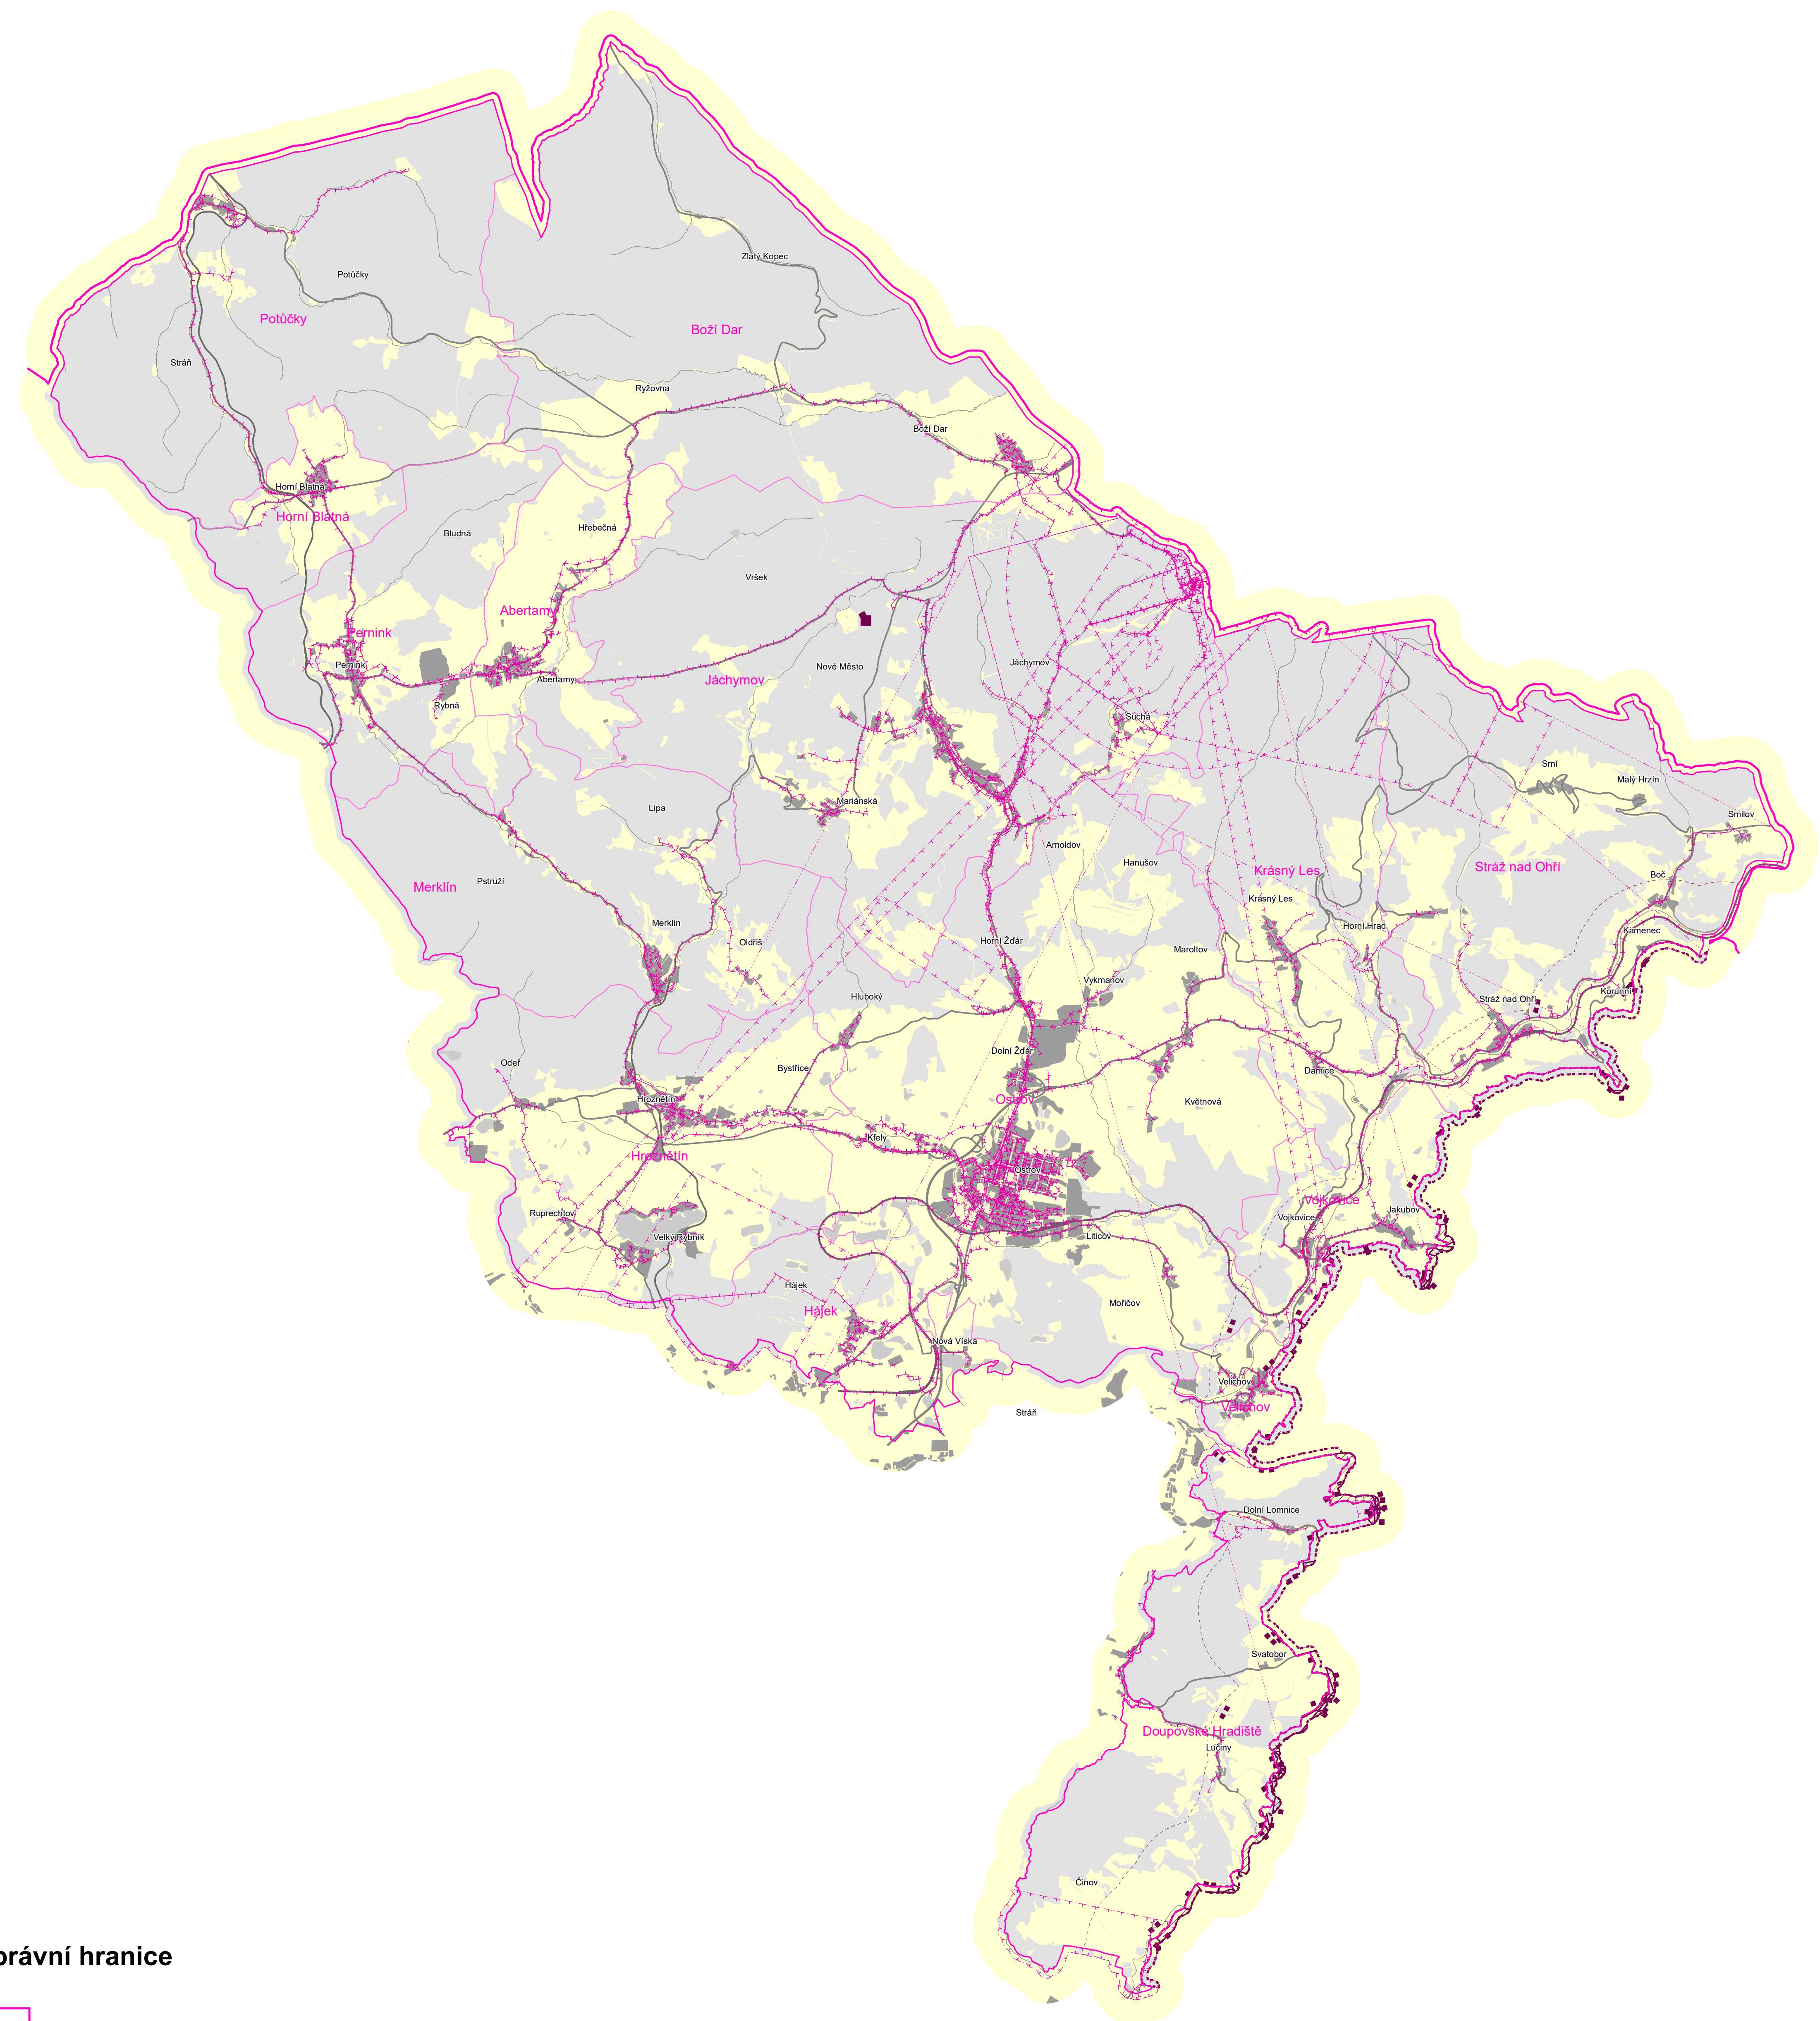

ÚZEMNĚ ANALYTICKÉ PODKLADY ORP Ostrov 2020 (2022)

0 0,5 1 2 3 4 5 km

1:50 000

LIMITY

Telekomunikace   Ostatní jevy