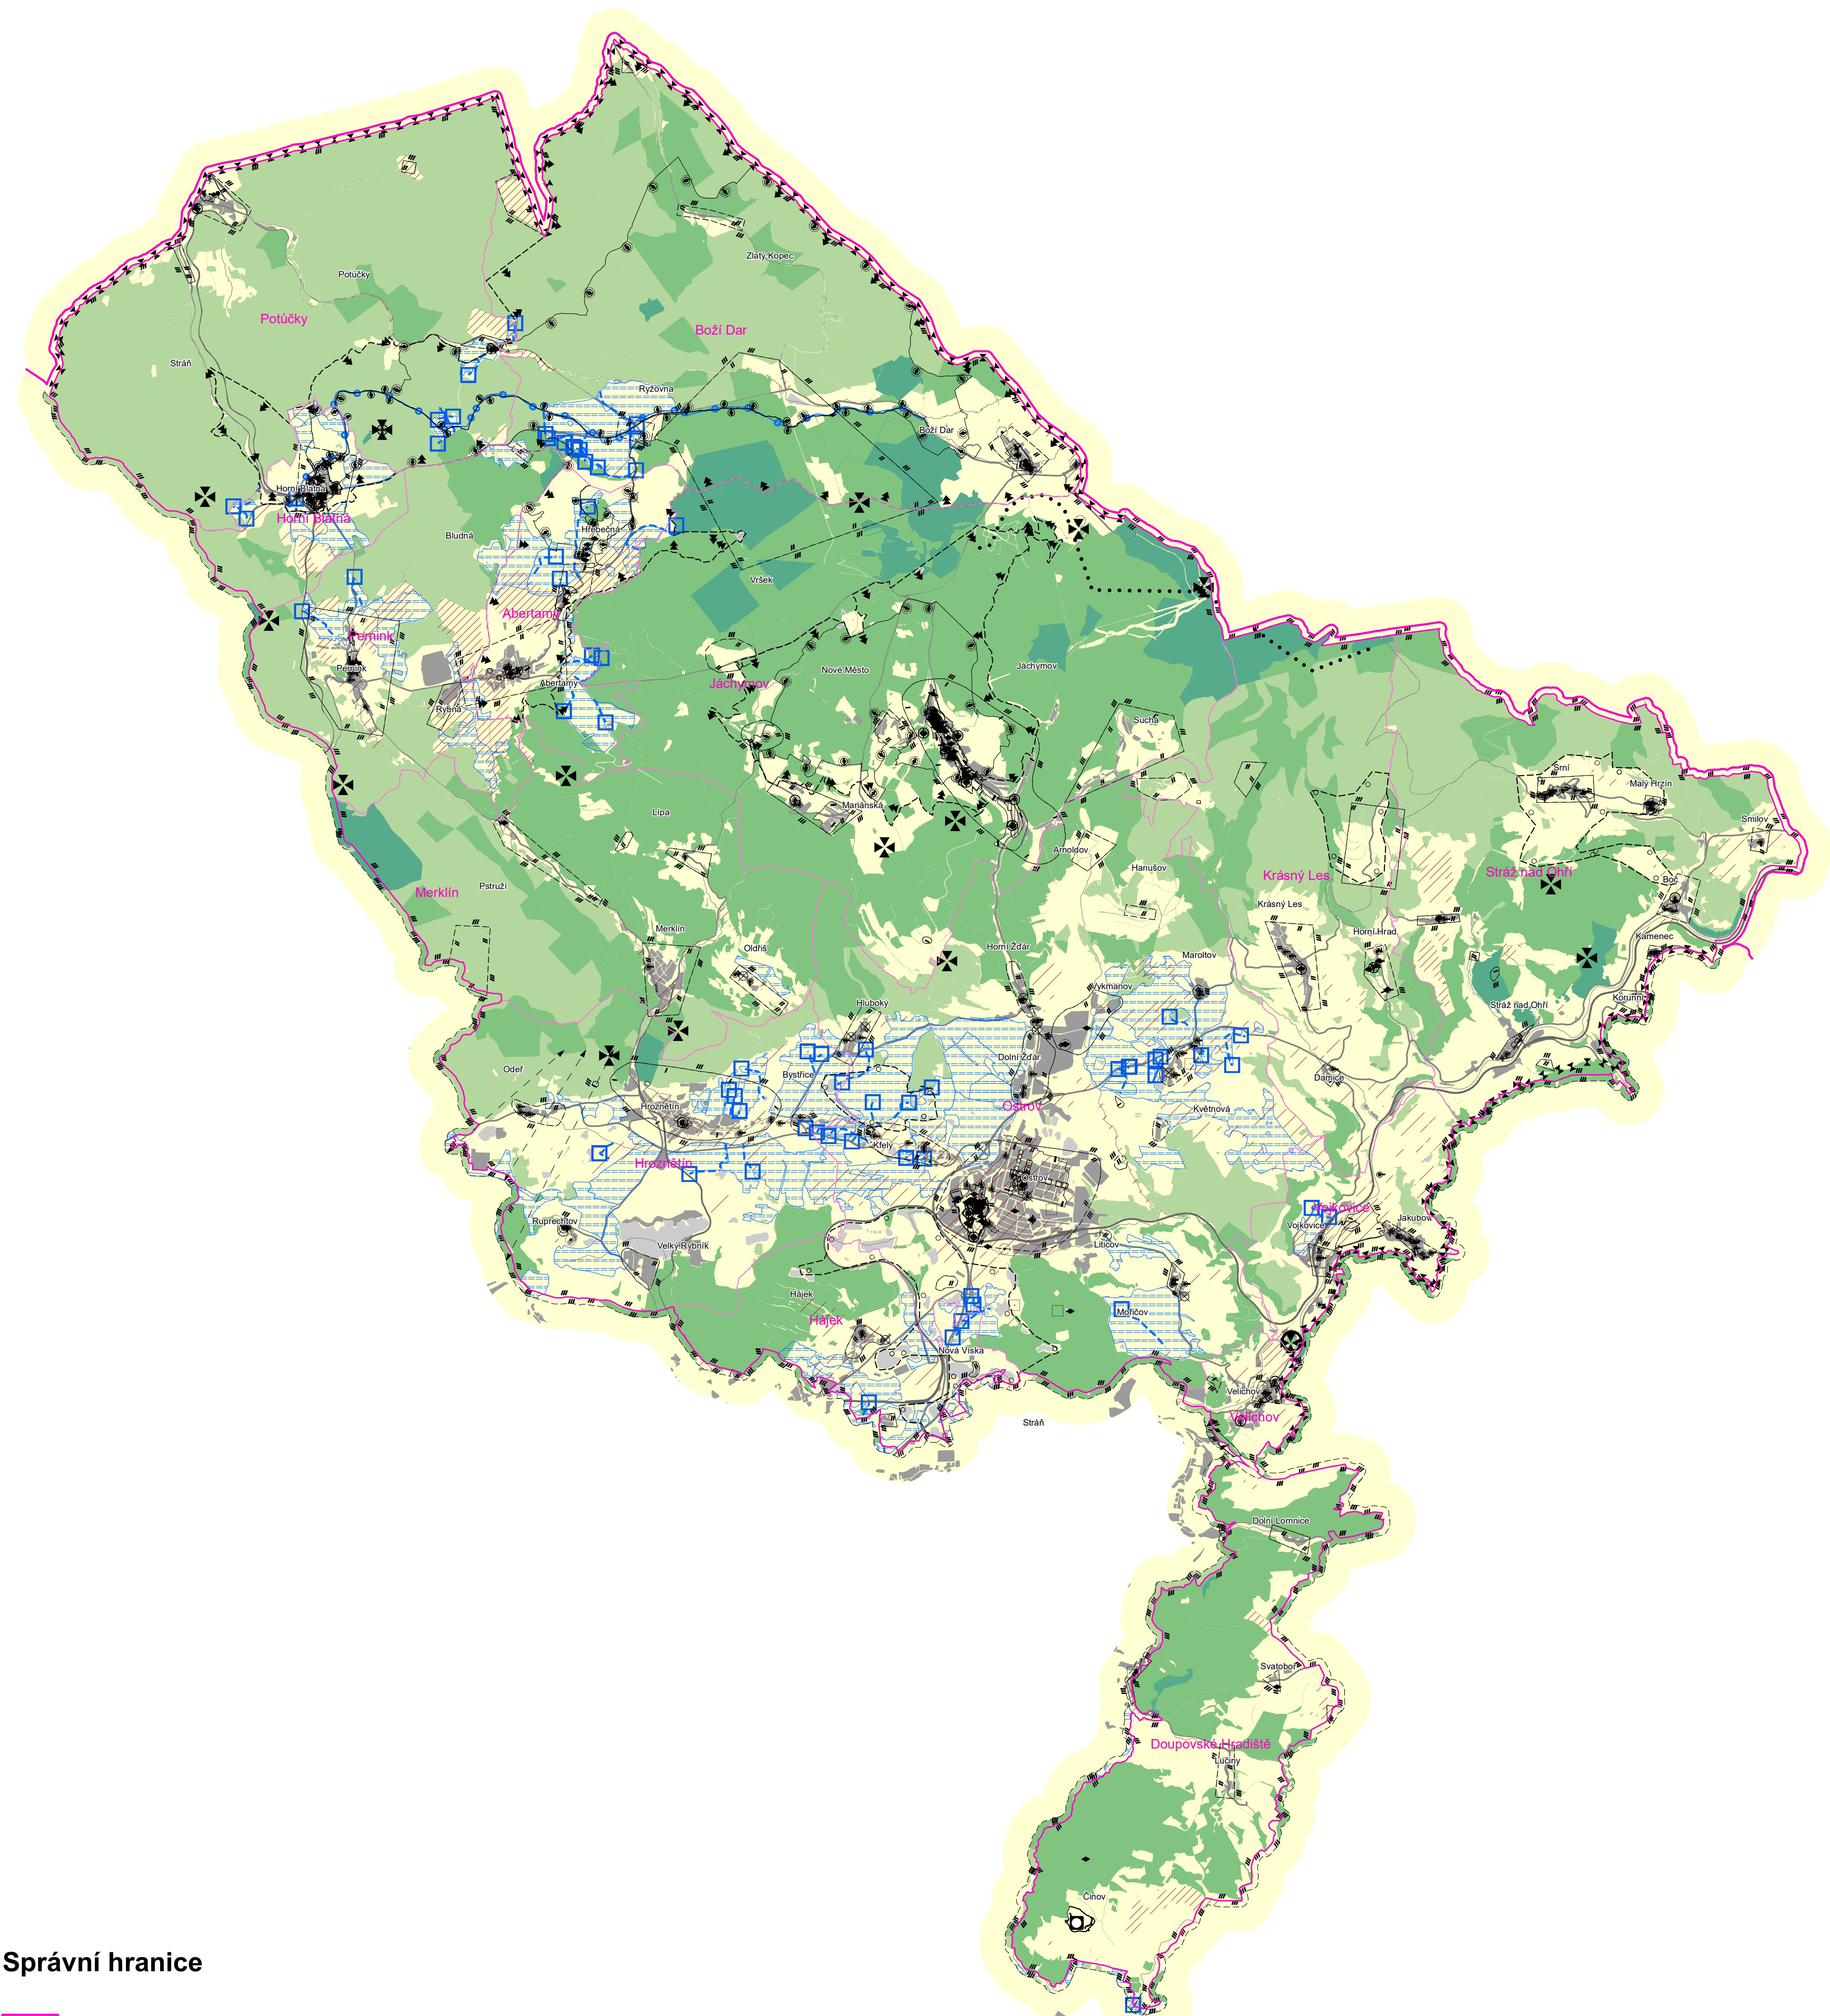

ÚZEMNĚ ANALYTICKÉ PODKLADY ORP Ostrov 2020 (2022)

0 0,5 1 2 3 4 5 km

1:50 000

HODNOTY

Kulturní hodnoty Půdní fond

Hygiena prostředí

Kulturní hodnoty

- území s archeologickými nálezy
- architektonicky cenná stavba
- historicky významná stavba
- stavba typická pro místní ráz
- krajinný kompoziční prvek
- nemovitá kulturní památka
- národní nemovitá kulturní památka
- městská památková zóna
- přírodní dominanty
- kulturně-historická dominanta
- technická dominanta
- dominanta negativní
- kompoziční osy - hlavní
- kompoziční osy - doplňková
- linie horizontu
- hlavní osa průhledu
- územní bariera
- území s archeologickými nálezy I. kategorie
- území s archeologickými nálezy II. kategorie
- území s archeologickými nálezy III. kategorie
- území s archeologickými nálezy IV. kategorie
- architektonicky cenný soubor
- historicky významný soubor
- soubor typický pro místní ráz
- krajinný kompoziční prvek

- krajinná památková zóna
- nemovitá kulturní památka
- národní nemovitá kulturní památka
- městská památková zóna
- památka UNESCO
- dominanta negativní
- urbanisticky hodnotné území
- významný veřejný prostor

Půdní fond

- odvodnění
- odvodnění
- ostatní investice do půdy
- 1. třída ochrany ZPF
- 2. třída ochrany ZPF
- plochy odvodněné
- plochy lesů ochranných
- plochy lesů zvláštního určení
- plochy lesů hospodářských

Hygiena prostředí

- zařízení na zpracování nebezpečného i ostatního odpadu
- skládka odpadu

Správní hranice

- hranice kraje
- hranice správního území ORP
- hranice obce

Mapový podklad

- plochy zástavby
- vodní plochy
- les
- železniční trať
- silnice
- vodní toky
- šetřené území